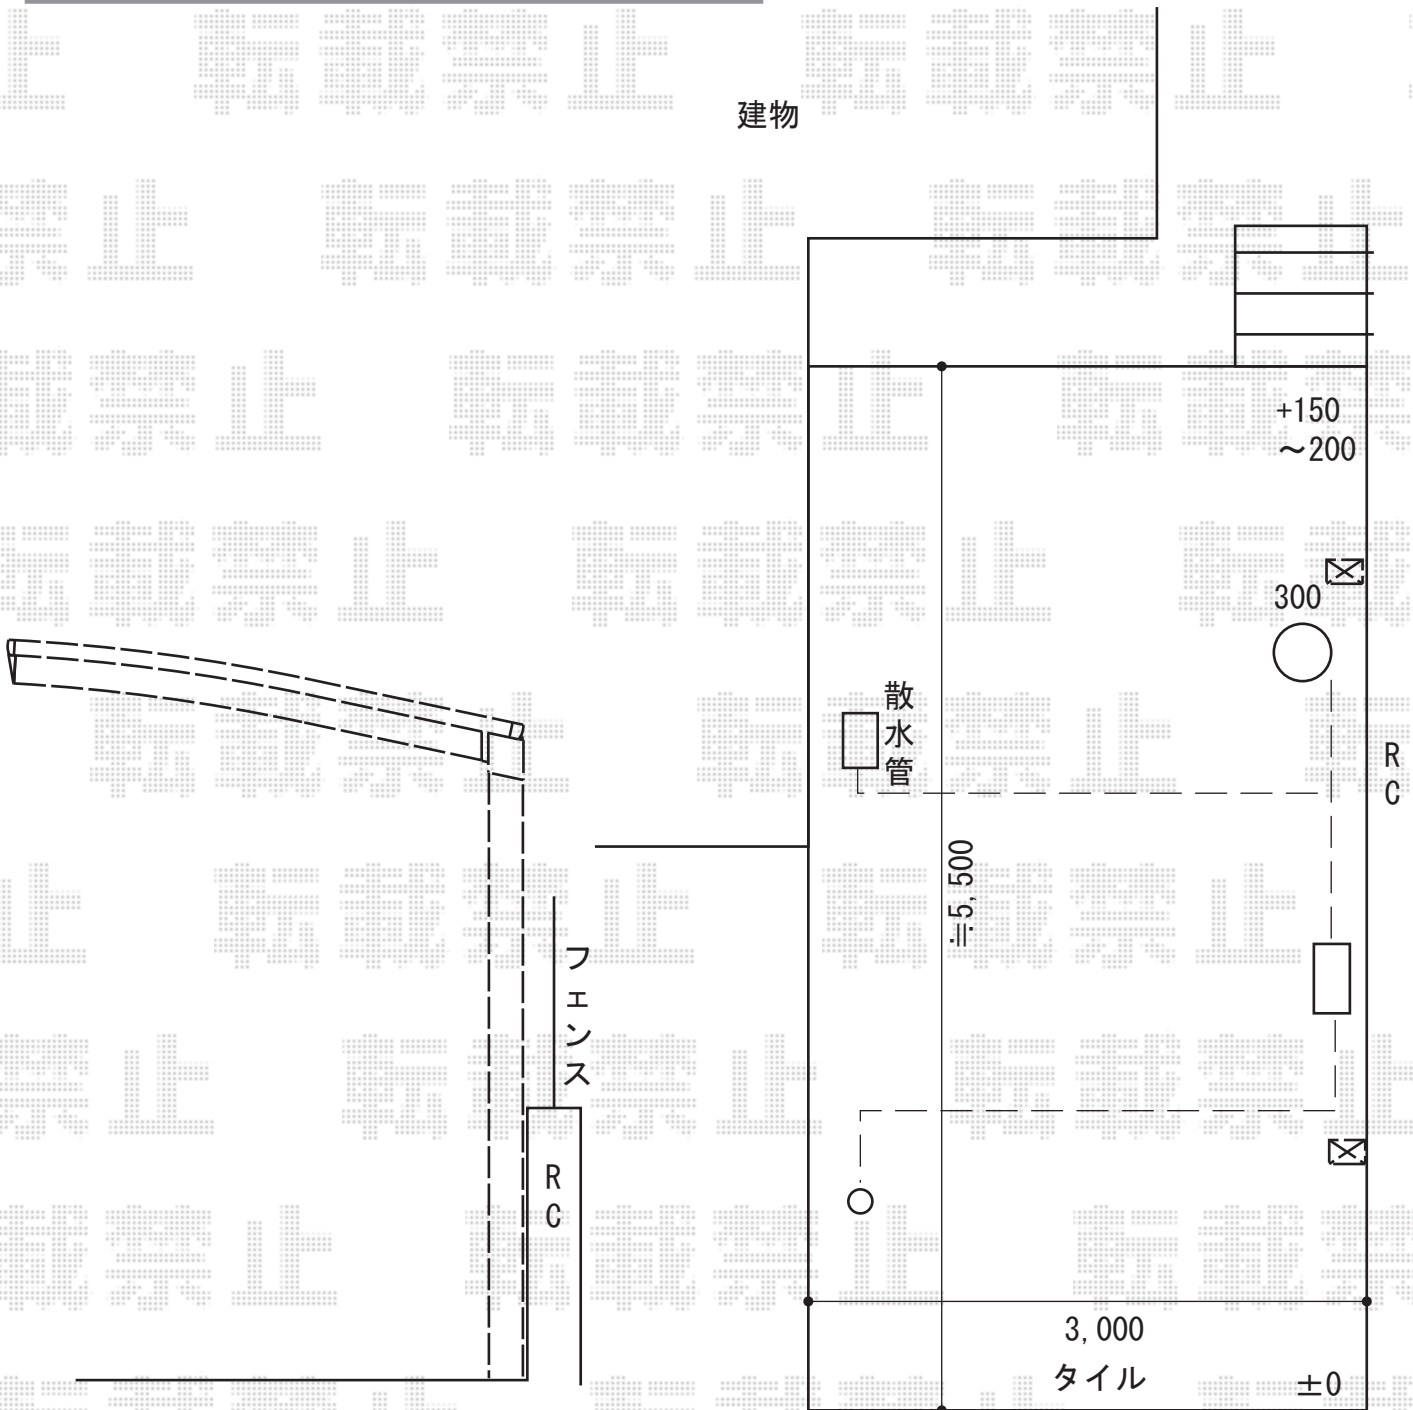

カーポート 施工概略図

Value Select プレシオスポーツ 積雪~20cm対応
幅= 2,400mm
奥行= 5,052mm
色 : グレースブラウン
屋根材 : ポリカーボネート (スカイブルー)
柱仕様 : 標準柱仕様 (有効高 約1,800mm)

建物

担当者

栢田