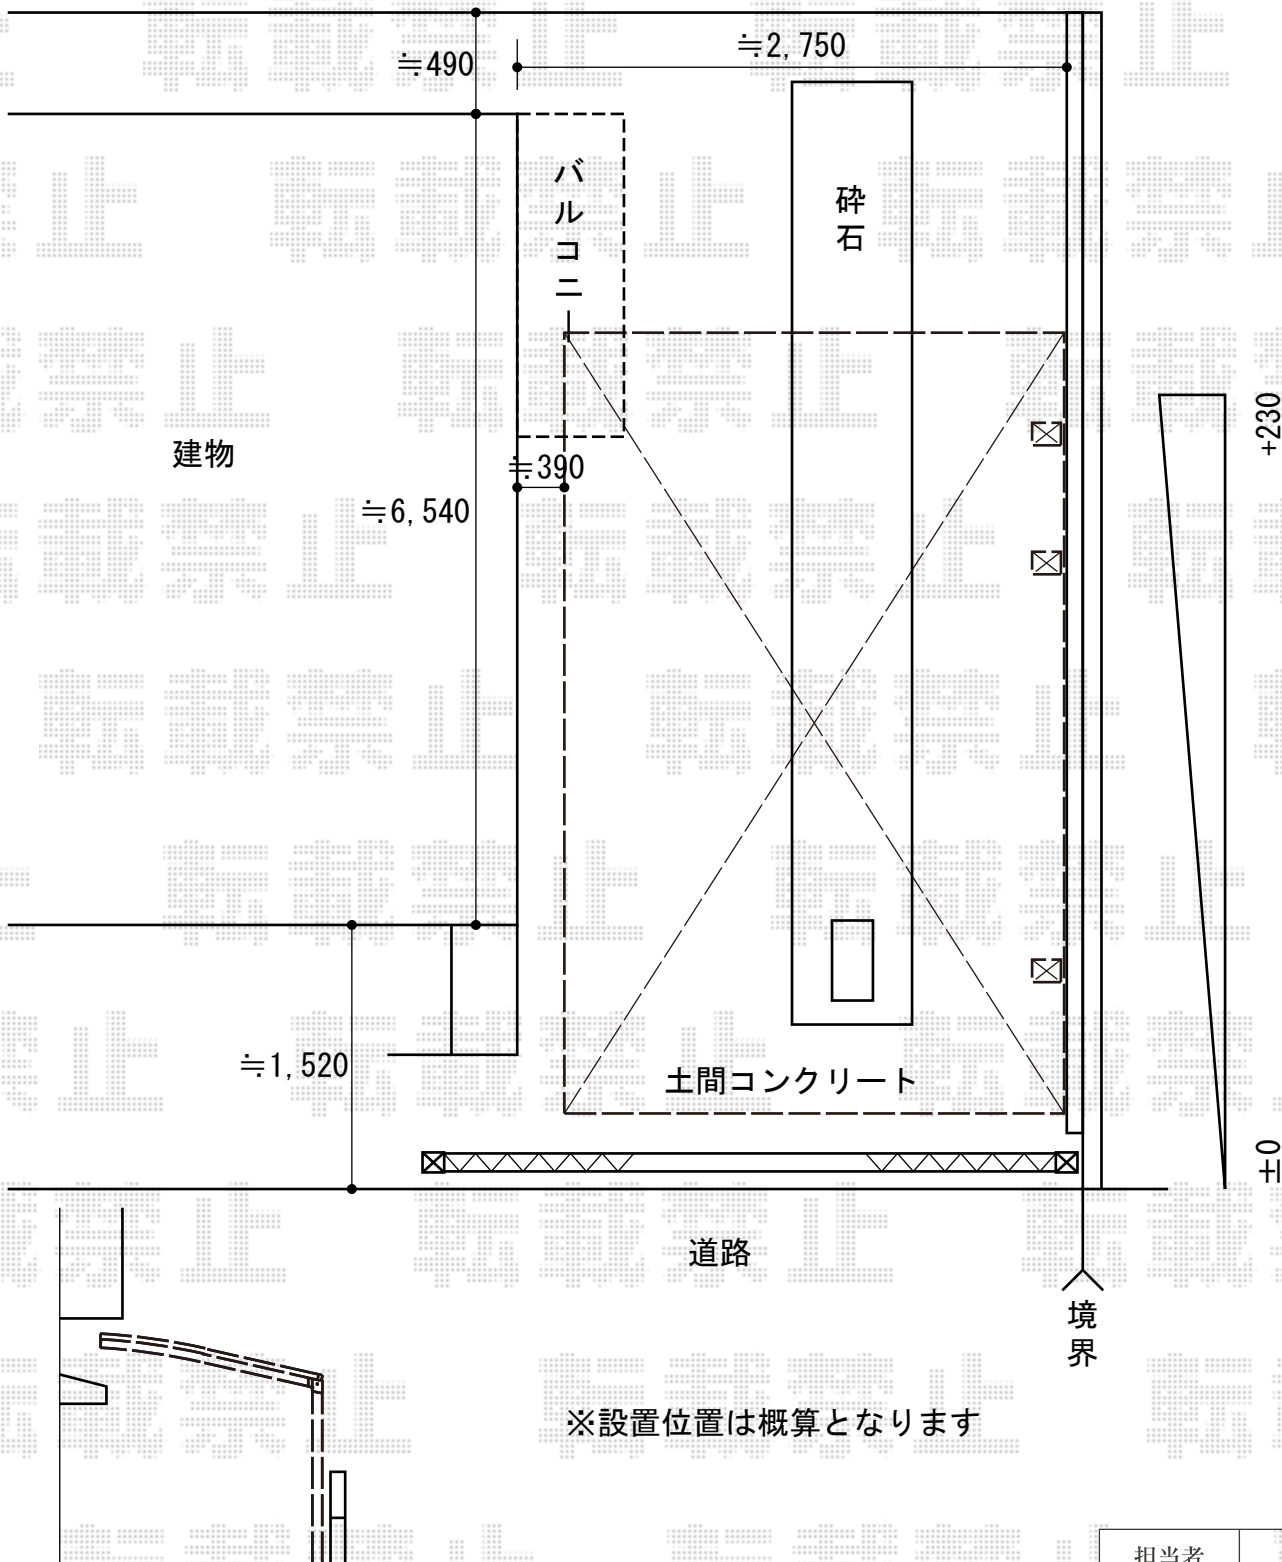

レイナポートグラン 延長 積雪～20cm対応 施工概略図

YKK AP レイナポートグラン 延長 積雪～20cm対応  
 幅=2,400mm  
 奥行=6,484mm  
 色：プラチナステン  
 屋根材：熱線遮断ポリカーボネート（アースブルーマット調）  
 柱仕様：ハイロング柱仕様（有効高 約2,800mm）

担当者

塚田