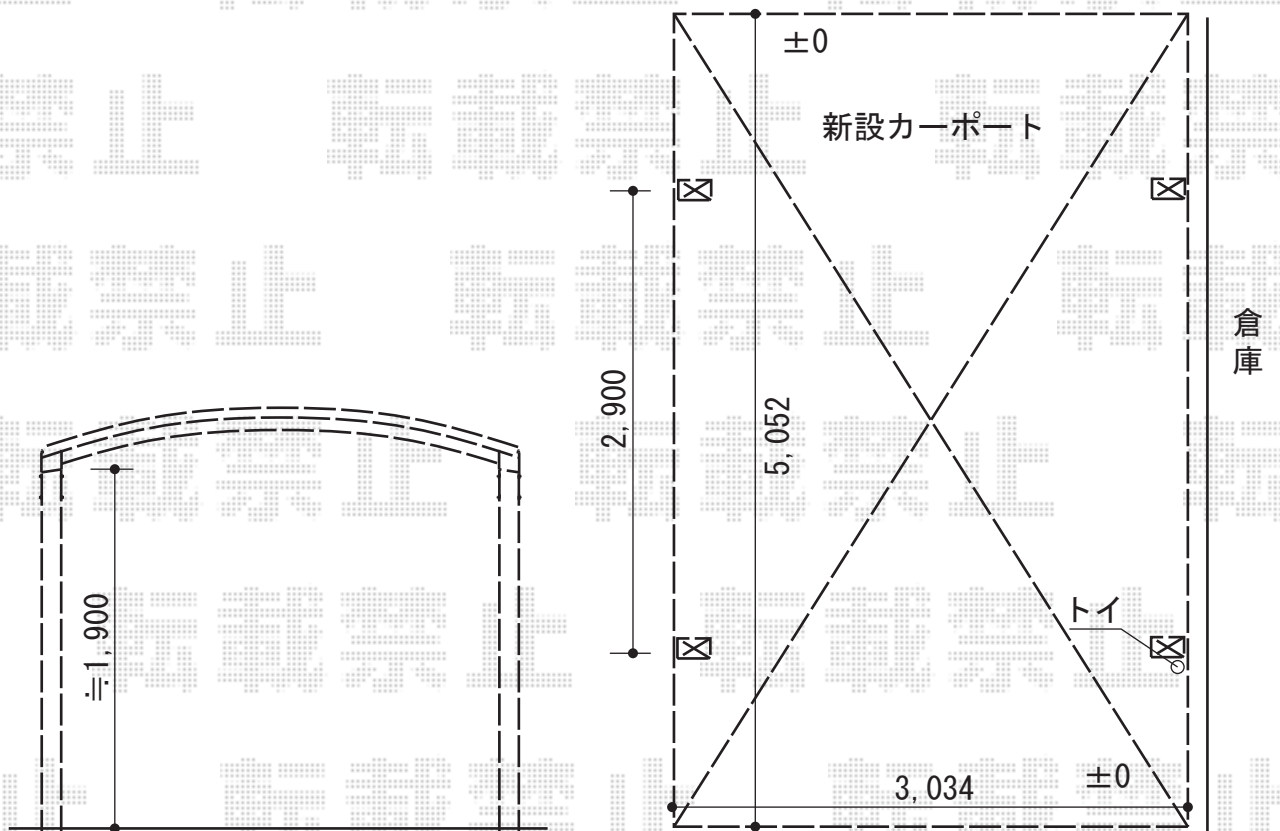

カーポート 施工概略図

YKK AP レイナワンポートグラン 積雪~20cm対応
幅= 3,034mm
奥行= 5,052mm
色： プラチナステン
屋根材： 熱線遮断ポリカーボネート（アースブルーマット調）
柱仕様： 標準柱仕様（有効高 約2,000mm）

※納まりは【仮】となります。

担当者

栢田