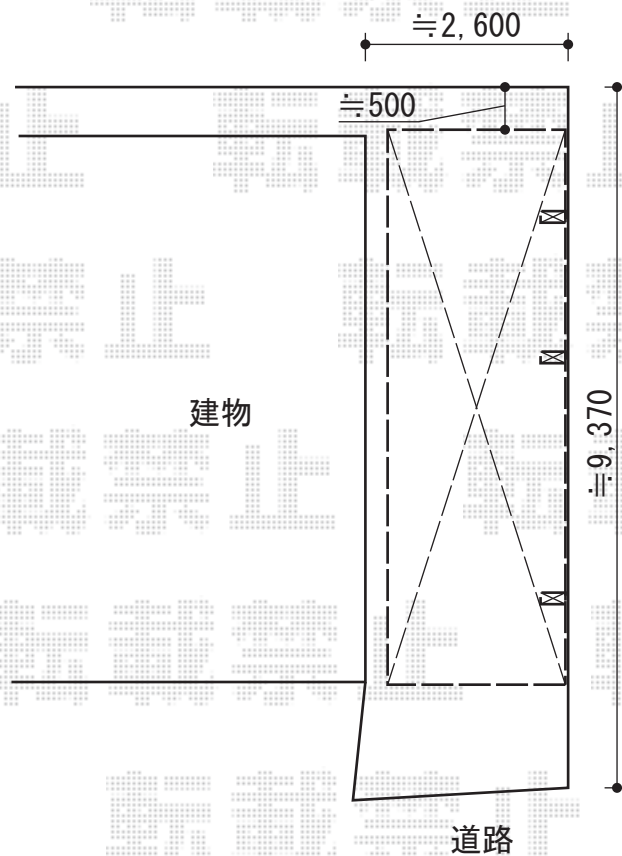

カーポート 施工概略図

YKK AP レイナポートグラン 延長 積雪～20cm対応
幅= 2,400mm
奥行= 7,200mm
色： プラチナステン
屋根材： 熱線遮断ポリカーボネート(クリアマット)
柱仕様： ハイルーフ柱仕様 (有効高 約2,350mm)

担当者

栢田