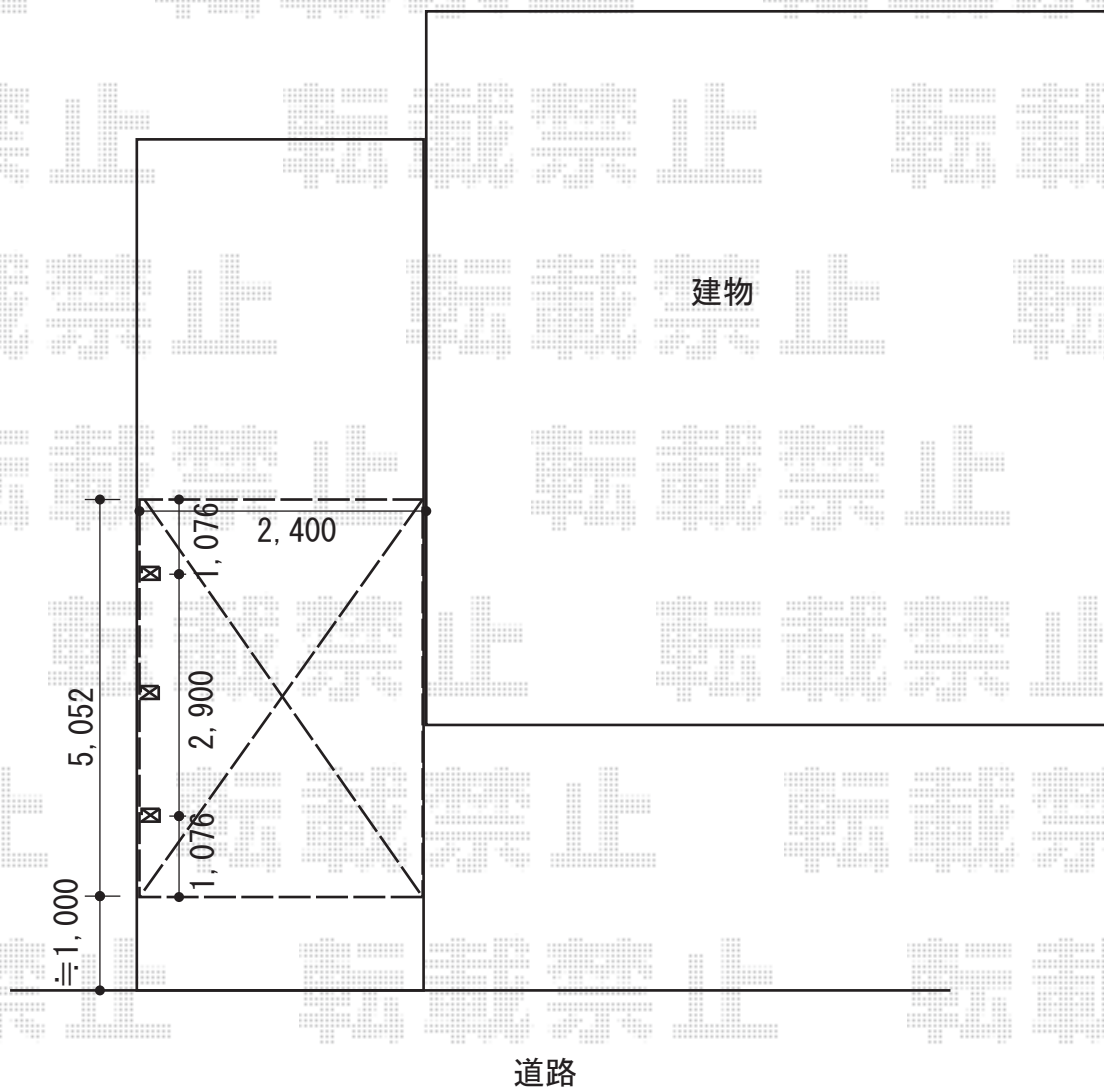

# カーポート 施工概略図

YKK AP レイナポートグラン 積雪～20cm対応  
幅= 2,400mm  
奥行= 5,052mm  
色： プラチナステン  
屋根材： ポリカーボネート（アースブルー）  
柱仕様： 標準柱仕様（有効高 約2,000mm）

YKK AP サイドパネル  
奥行サイズ： 長さ51用  
高さ： 1,036mm/標準柱用  
色： プラチナステン  
パネル材： ポリカーボネート（アースブルー）  
間柱： 1本

YKK AP 着脱式サポート(2本入り)  
仕様： 標準・ハイルーフ兼用  
色： プラチナステン

担当者

塚田