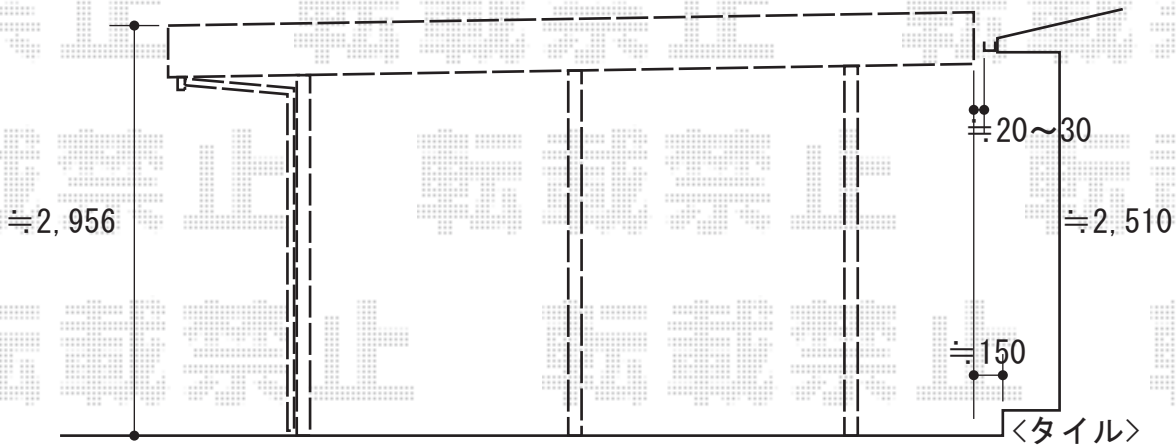

# カーポート工事 施工概略図

トステム レグナスポートシグマIII 3000 ワイド 積雪～100cm対応  
幅= 5,426mm  
奥行= 5,600mm  
色： オータムブラウン  
屋根材： 熱線吸収アクアポリカーボネート（ライトブルー）  
柱仕様： ロング柱23仕様（有効高 約2,300mm）

担当者	岩崎
-----	----