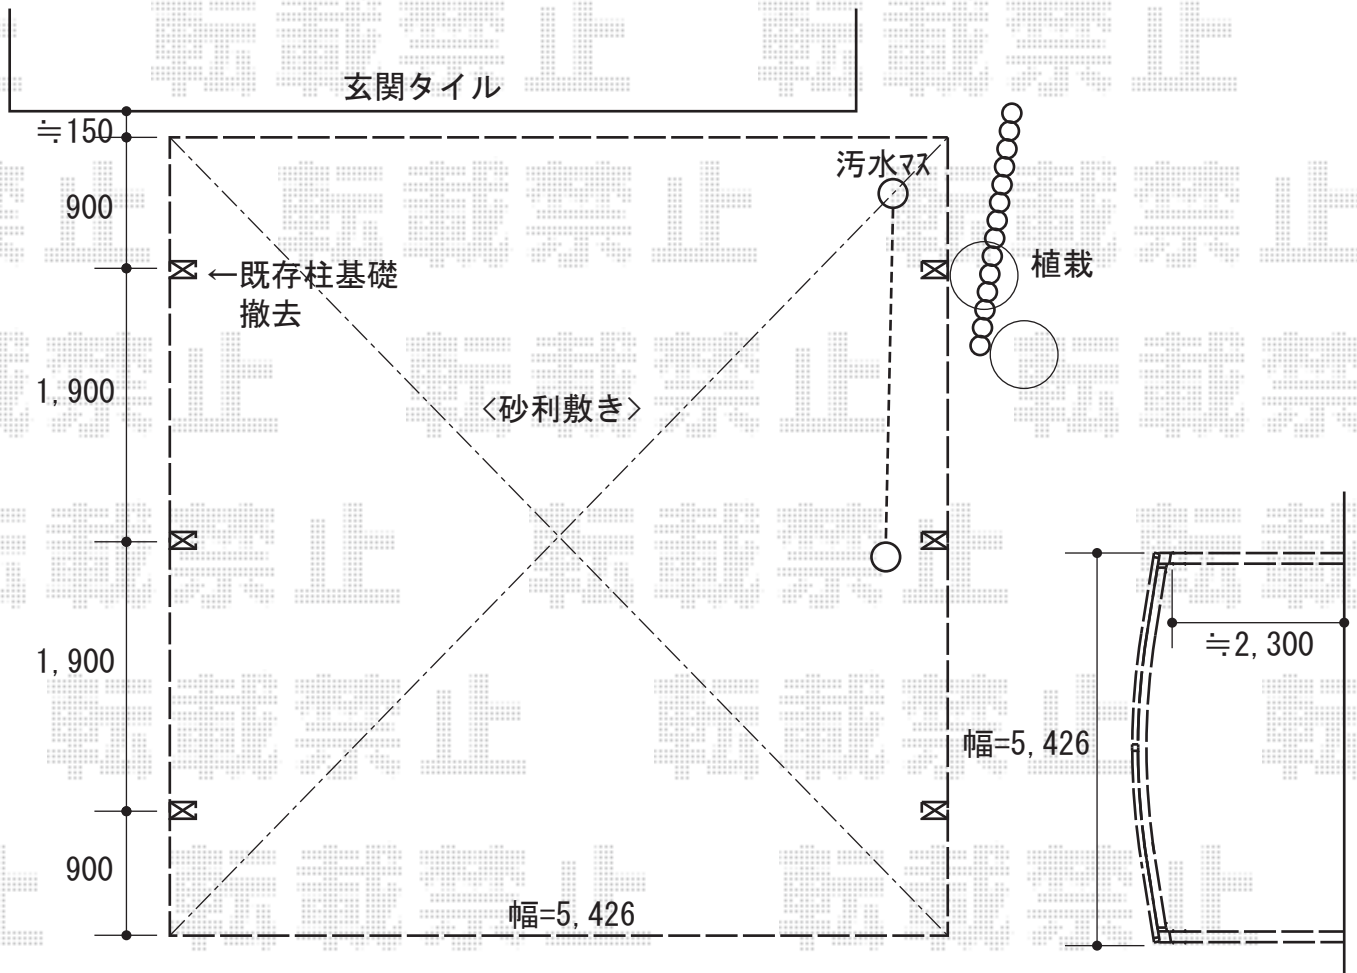

# カーポート工事 施工概略図

トステム レグナスポートシグマIII 3000 ワイド 積雪～100cm対応  
幅= 5,426mm  
奥行= 5,600mm  
色： オータムブラウン  
屋根材： 熱線吸収アクアポリカーボネート（ライトブルー）  
柱仕様： ロング柱23仕様（有効高 約2,300mm）

担当者	岩崎
-----	----