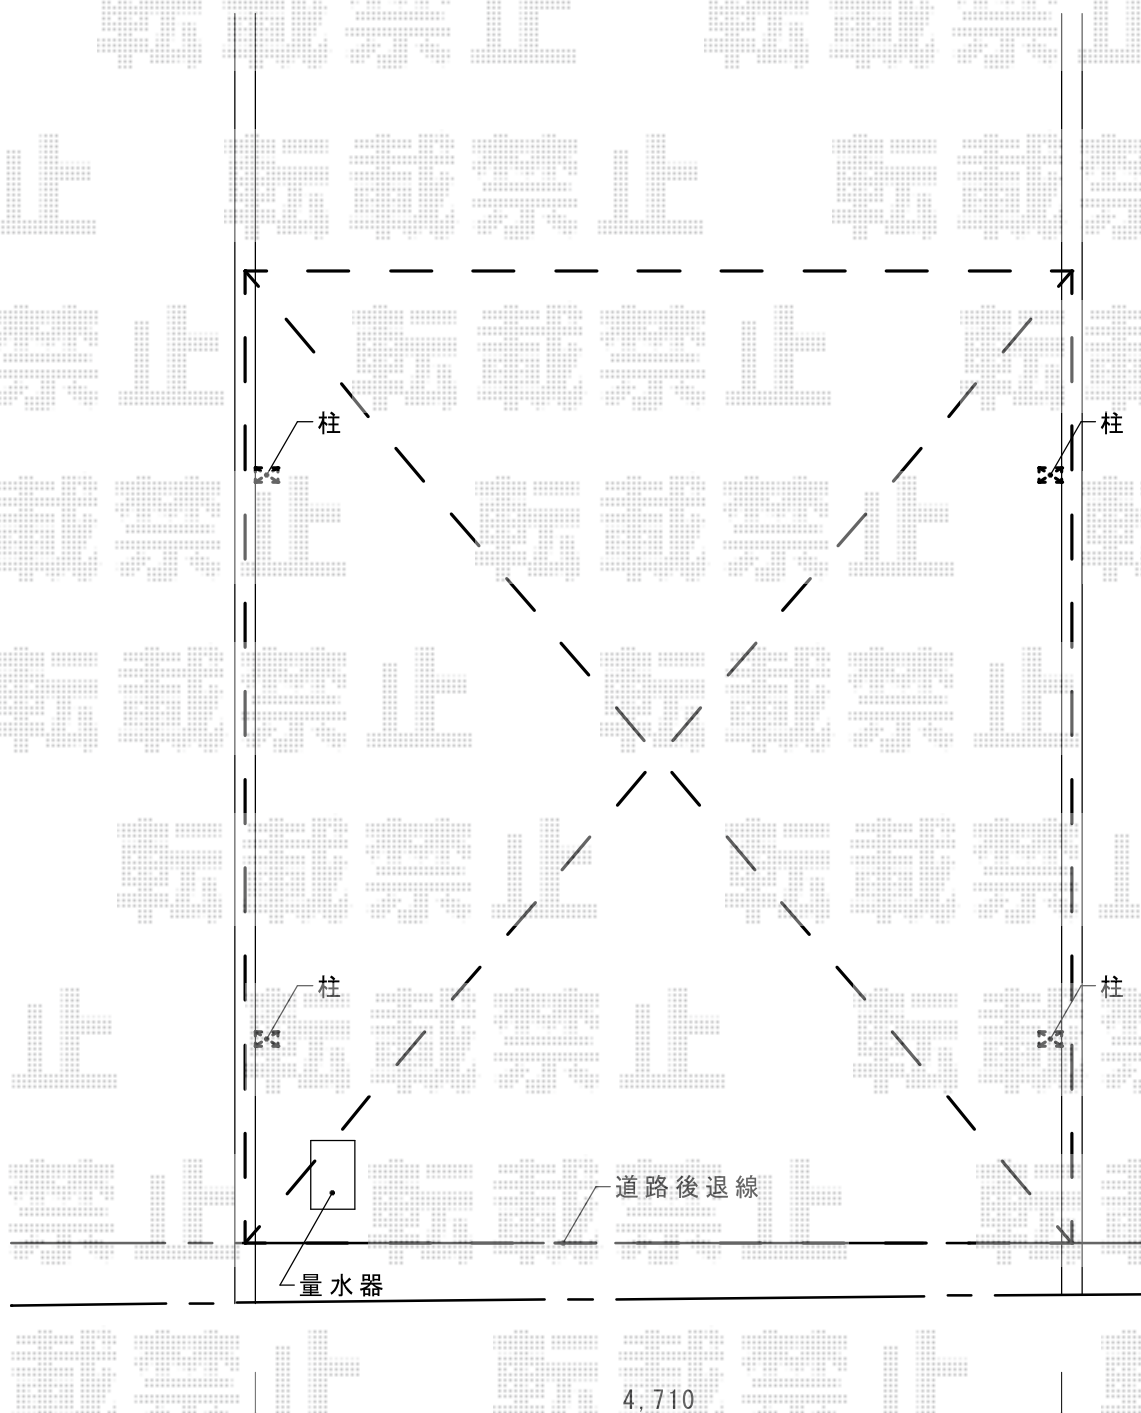

# カーポート工事 施工概略図

トステム カーブポートシグマIII ワイド 積雪~20cm対応  
幅=4,837mm  
奥行=5,686mm  
色：オータムブラウン  
屋根材：ガリレポリカ（クリアマット・すりガラス調）  
柱仕様：ロング柱23仕様（有効高 約2,300mm）

担当者

栢田