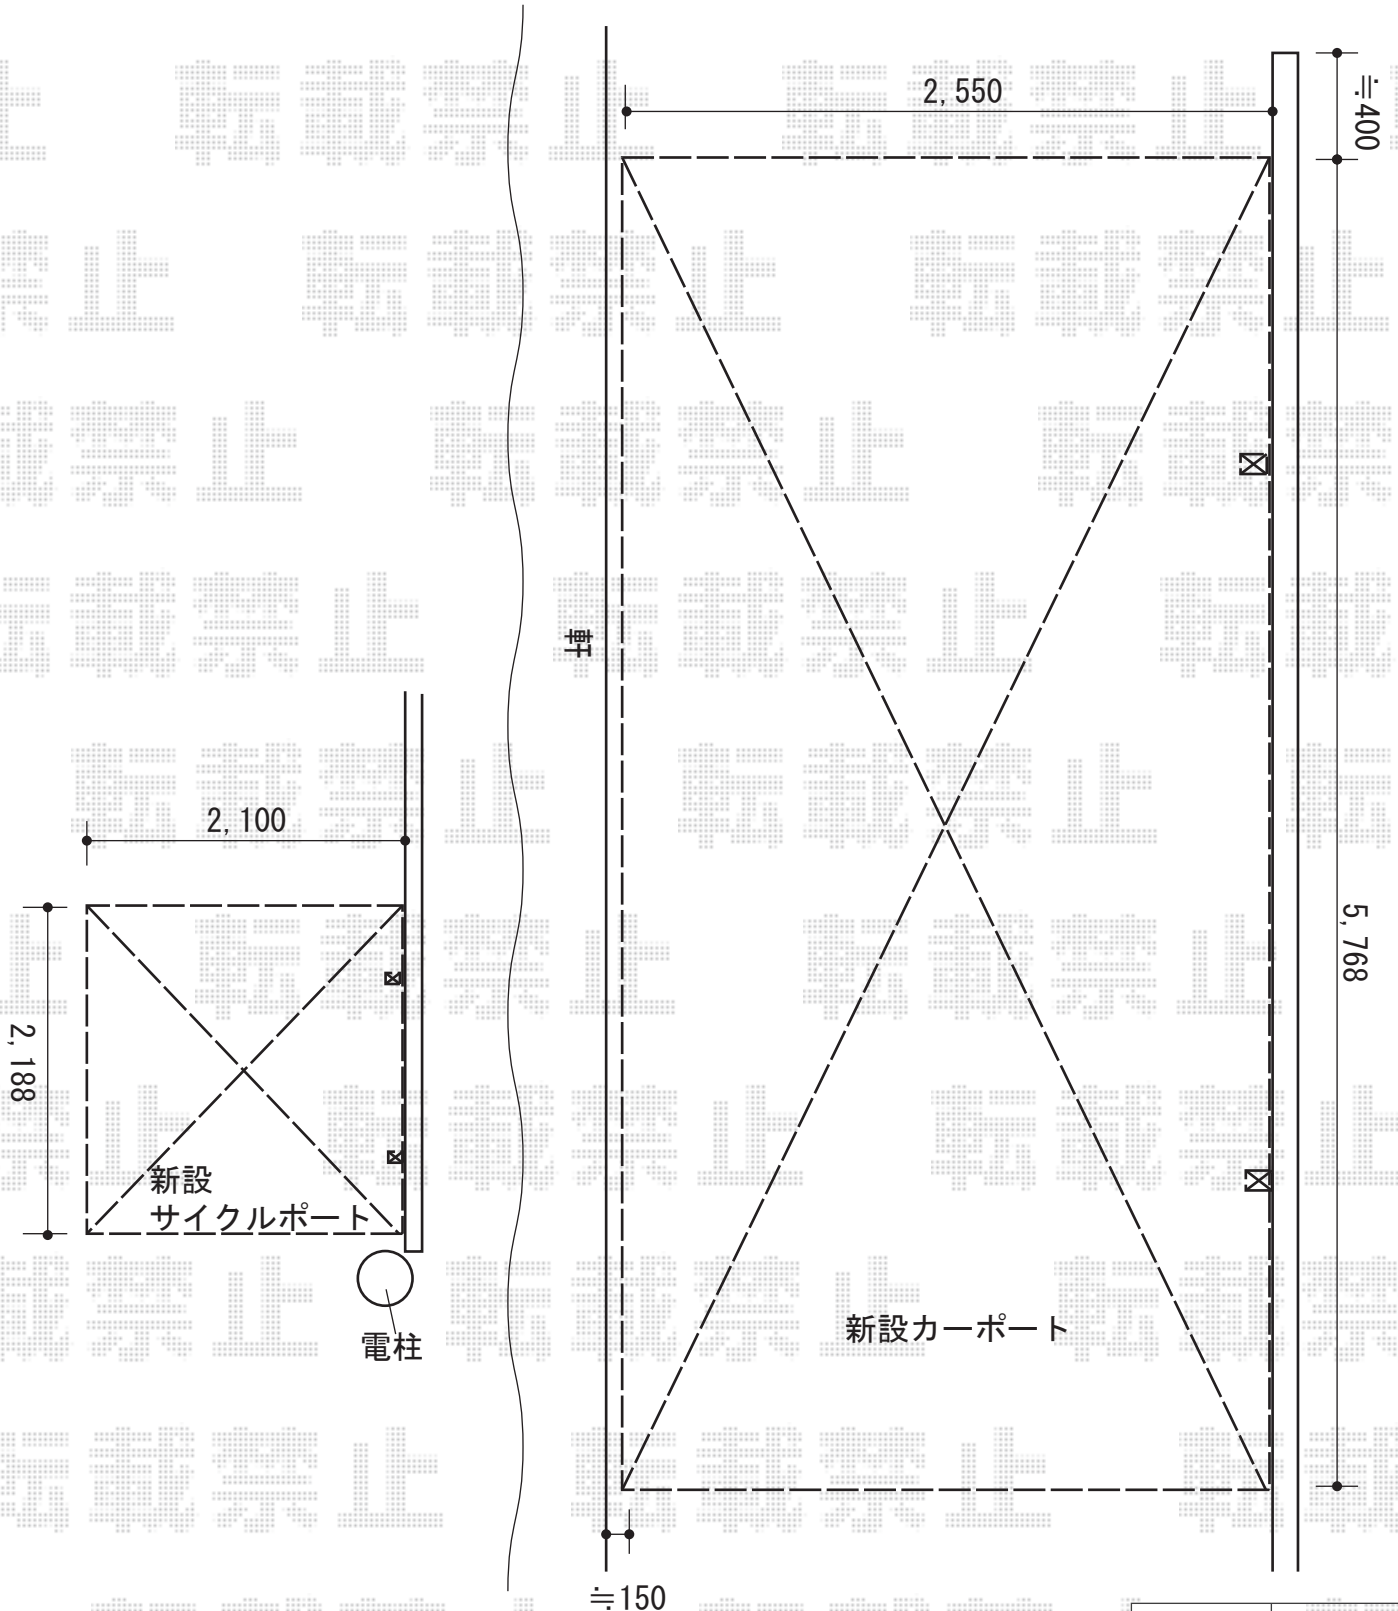

サイクルポート+カーポート 施工概略図

YKK AP レイナポートグランミニ 積雪~20cm対応
 幅= 2,100mm
 奥行= 2,188mm
 色： プラチナステン
 屋根材： ポリカーボネート（アースブルー）
 柱仕様： ハイルフ柱仕様（有効高 約2,355mm）

YKK AP レイナポートグラン 積雪~20cm対応
 幅= 2,550mm
 奥行= 5,768mm
 色： プラチナステン
 屋根材： ポリカーボネート（アースブルー）
 柱仕様： ハイルフ柱仕様（有効高 約2,355mm）