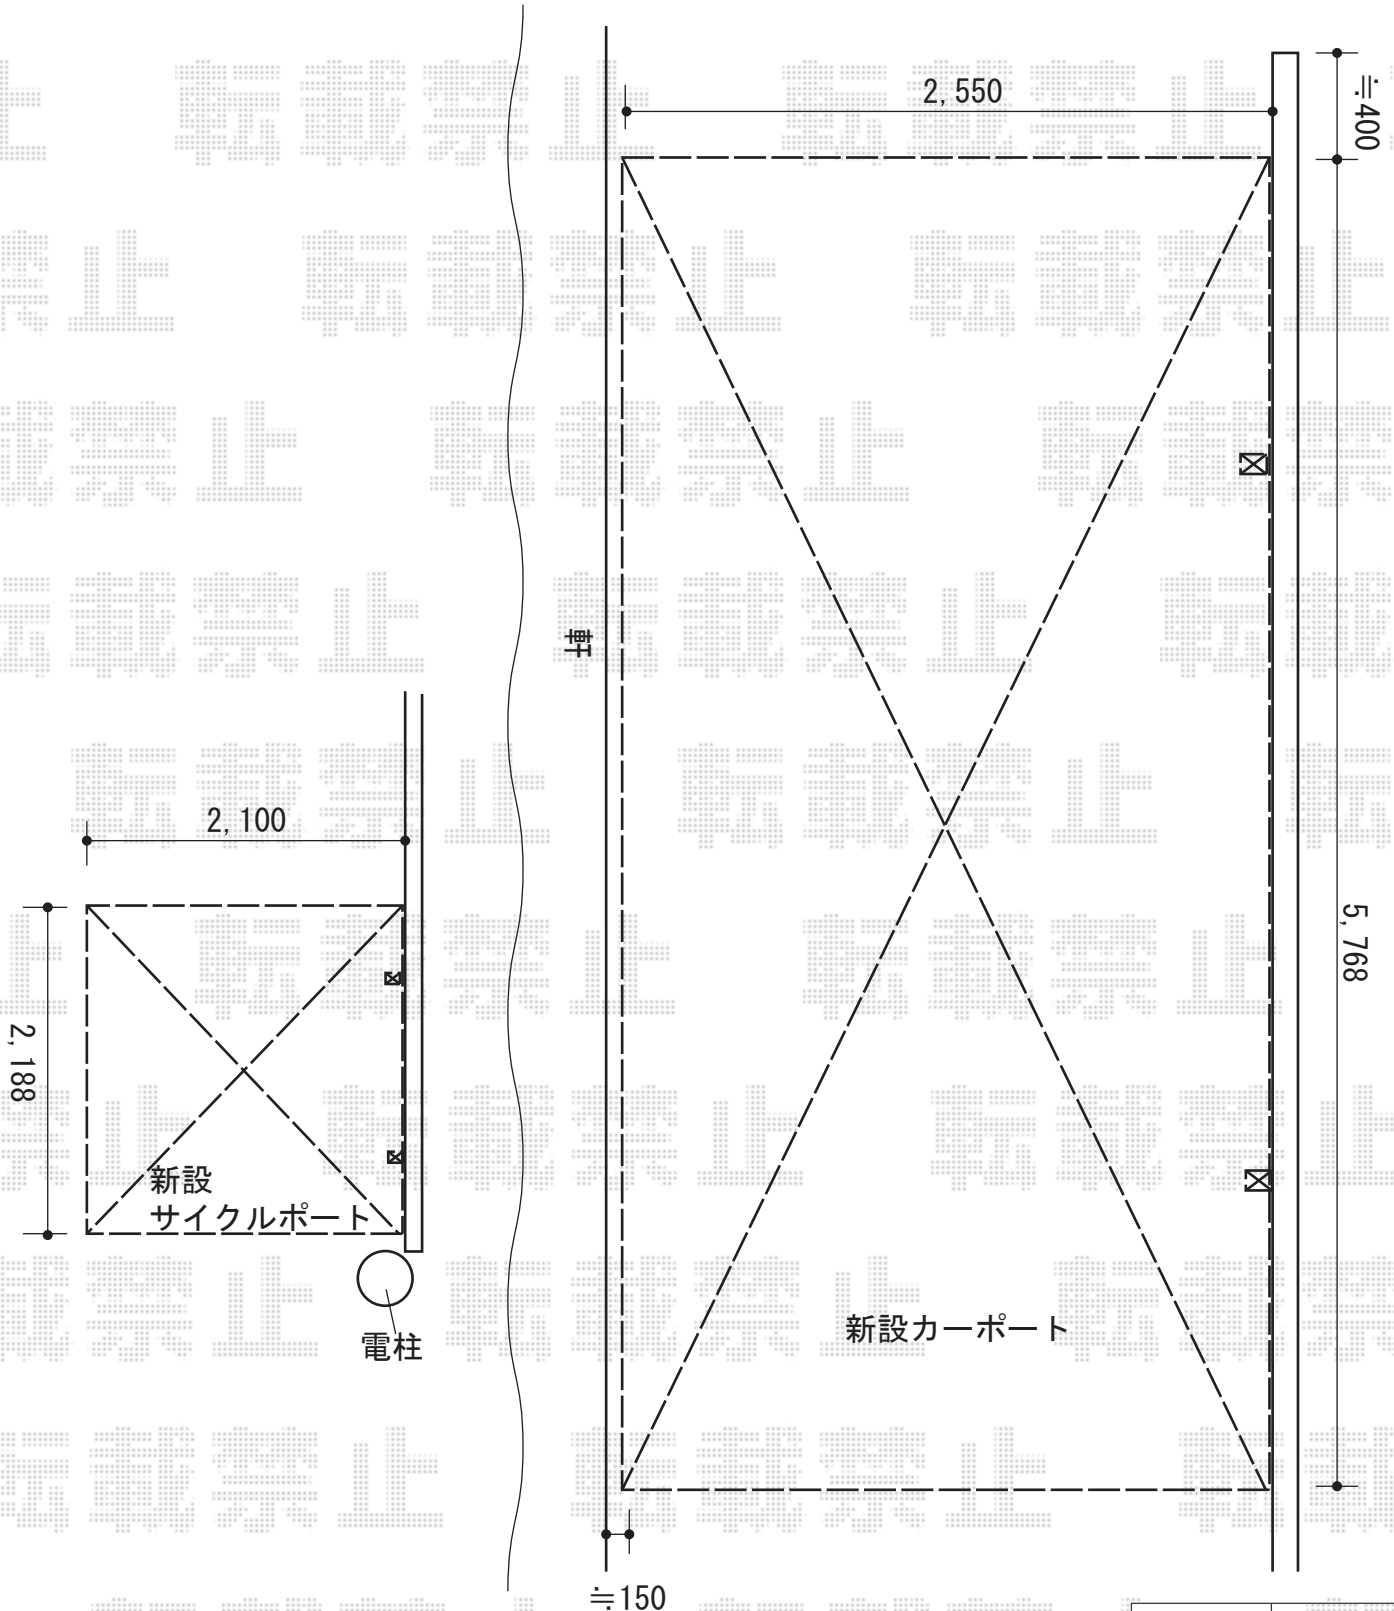

サイクルポート+カーポート 施工概略図

YKK AP レイナポートグランミニ 積雪~20cm対応
 幅= 2,100mm
 奥行= 2,188mm
 色： プラチナステン
 屋根材： ポリカーボネート（アースブルー）
 柱仕様： ハイルフ柱仕様（有効高 約2,355mm）

YKK AP レイナポートグラン 積雪~20cm対応
 幅= 2,550mm
 奥行= 5,768mm
 色： プラチナステン
 屋根材： ポリカーボネート（アースブルー）
 柱仕様： ハイルフ柱仕様（有効高 約2,355mm）