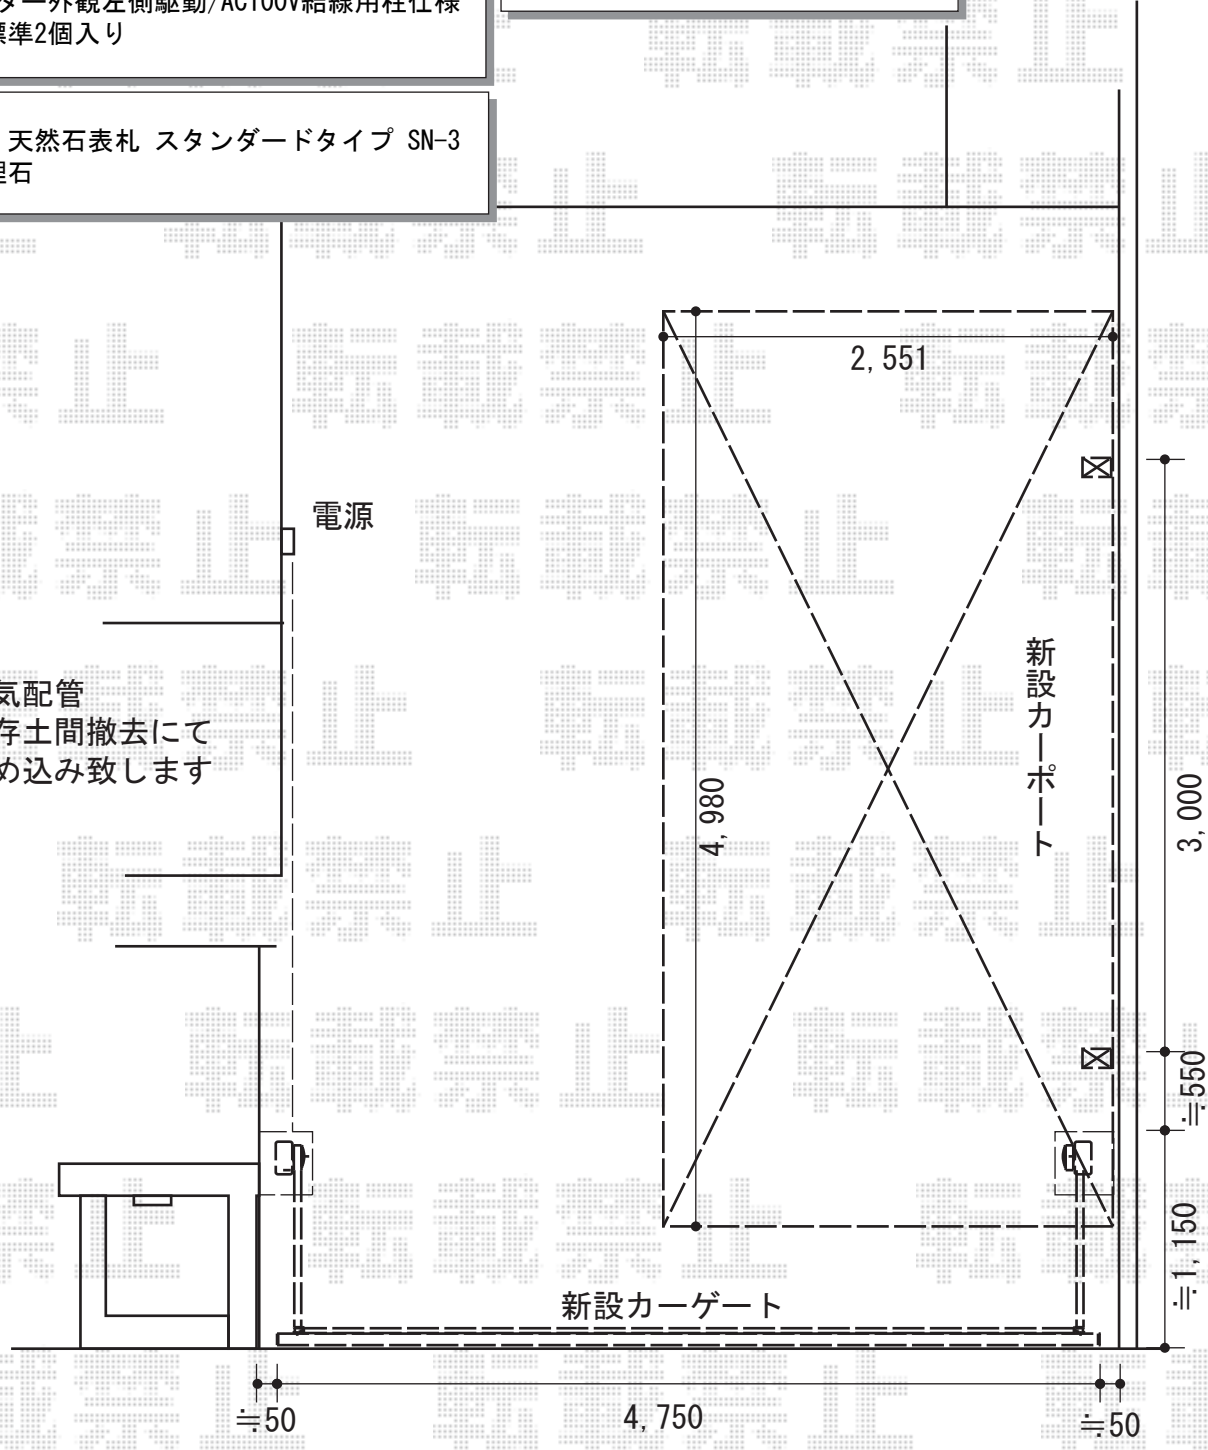

エクステリア 施工概略図

トステム カーブポートシグマIII 積雪~20cm対応
 幅= 2,551mm
 奥行= 4,980mm
 色: 【仮】オータムブラウン
 屋根材: 【仮】ガリレポリカ (クリアマット・すりガラス調)
 柱仕様: ロング柱23仕様 (有効高 約2,300mm)

TOEX ワイドオーバードアS4型 電動式
 本体 (W×H) = (4,750mm × 1,200mm)
 色: 【仮】オータムブラウン
 柱仕様: 標準柱仕様 (有効通過高1,850mm)
 駆動: 1モーター外観左側駆動/AC100V結線用柱仕様
 リモコン: 標準2個入り

着脱式サポート(補助柱) (1本入り)
 仕様: ロング柱23用
 色: 【仮】オータムブラウン
 数量: 2セット

美濃クラフト 天然石表札 スタンダードタイプ SN-3
 仕様: 白大理石

担当者	谷岡
-----	----