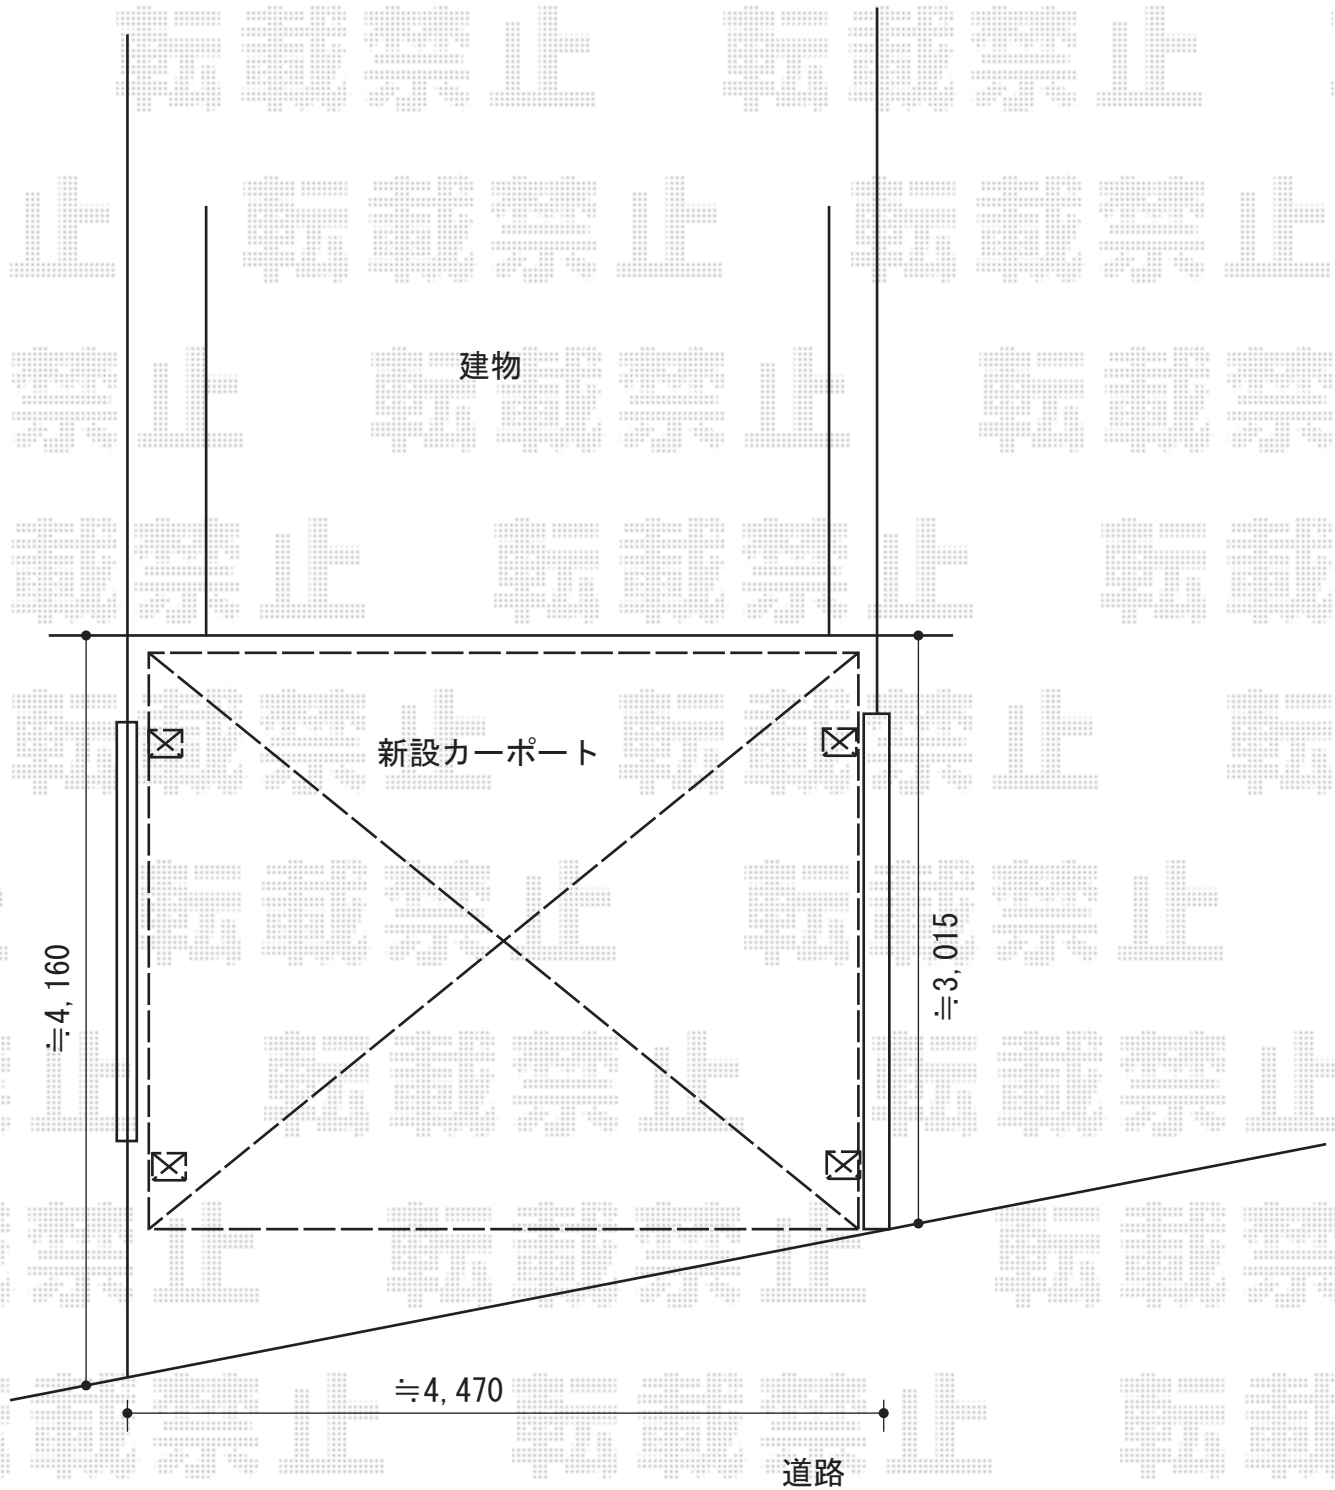

カーポート 施工概略図

Value Select プレシオサポート アルファ M合掌 積雪~20cm対応
幅= 4,818mm
奥行= 5,052mm
色：ノーブルステン
屋根材：熱線遮断ポリカーボネート（スカイブルーマット調）
柱仕様：標準柱仕様（有効高 約1,800mm）

Value Select 収納式物干しセット2型 2本入
色：ノーブルステン
数量：1セット

担当者

塚田