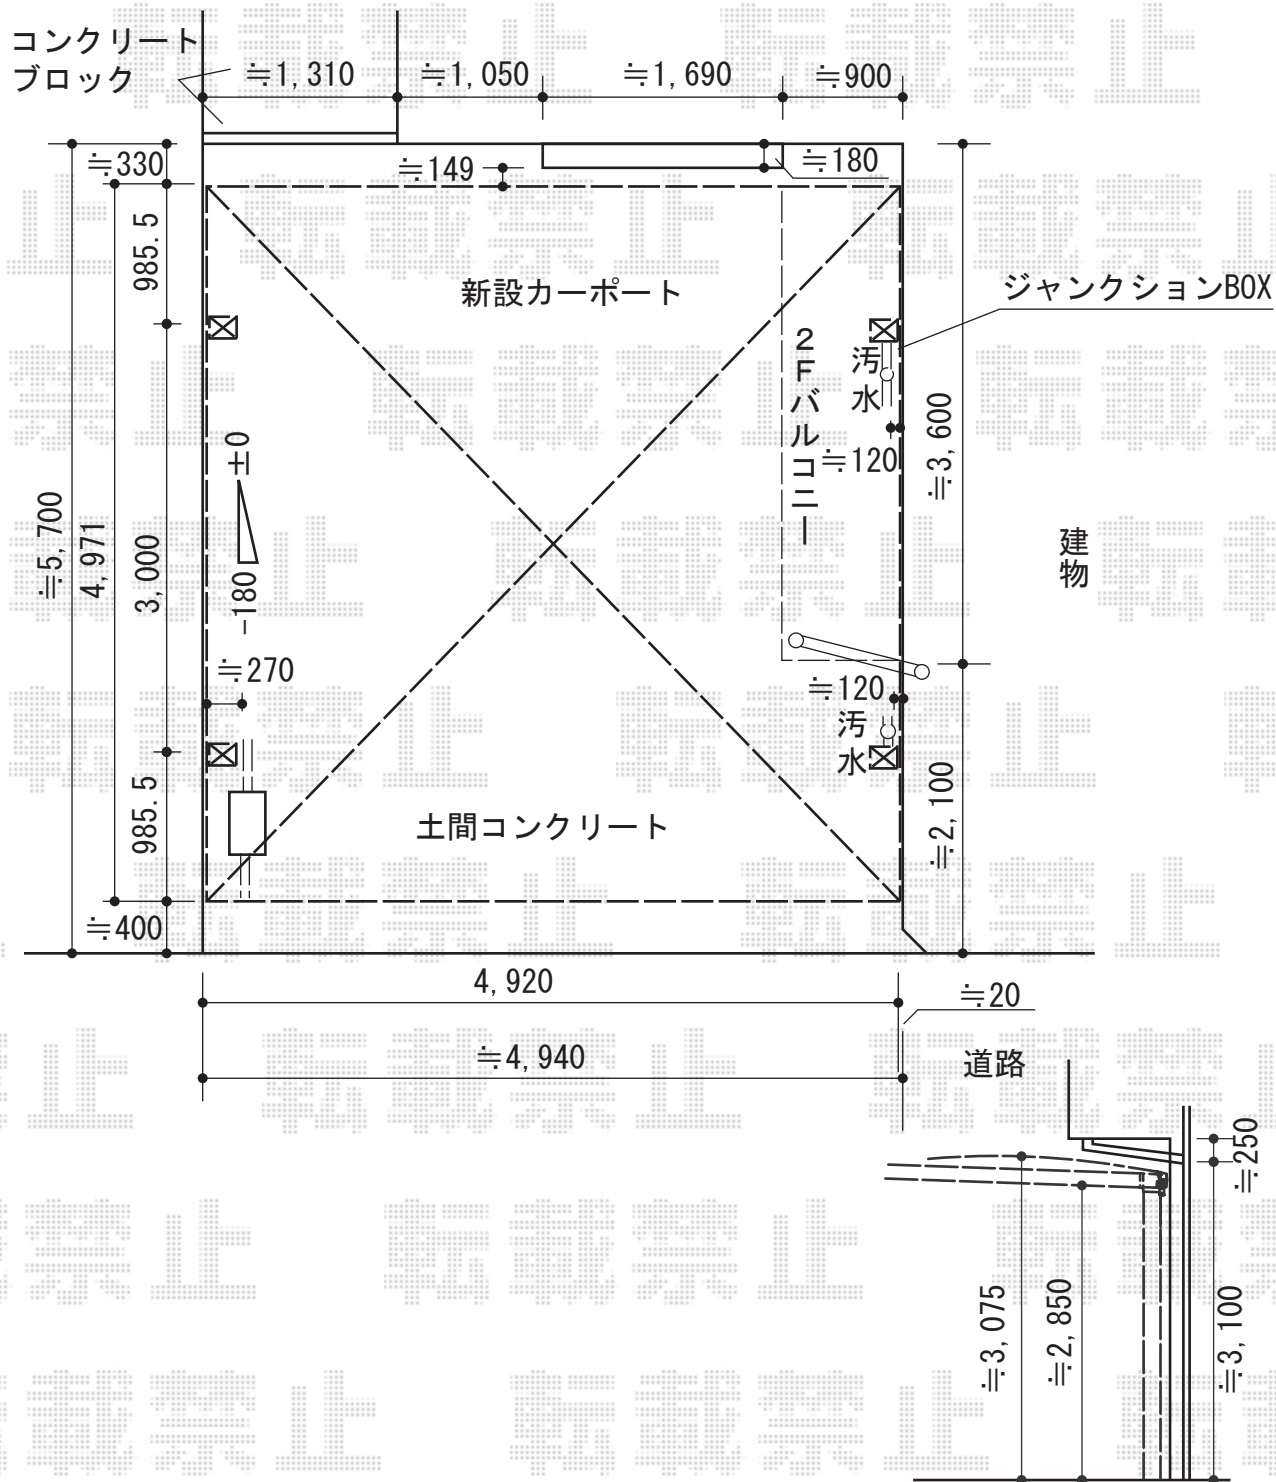

カーポート 施工概略図

トステム エックスルーフ ワイド 積雪~20cm対応
 幅=4,920mm
 奥行=4,971mm
 色：シャイングレー
 屋根材：ガリレポリカ（クリアマット・すりガラス調）
 柱仕様：ロング柱28仕様（有効高 約2,800mm）

担当者	酒井
-----	----