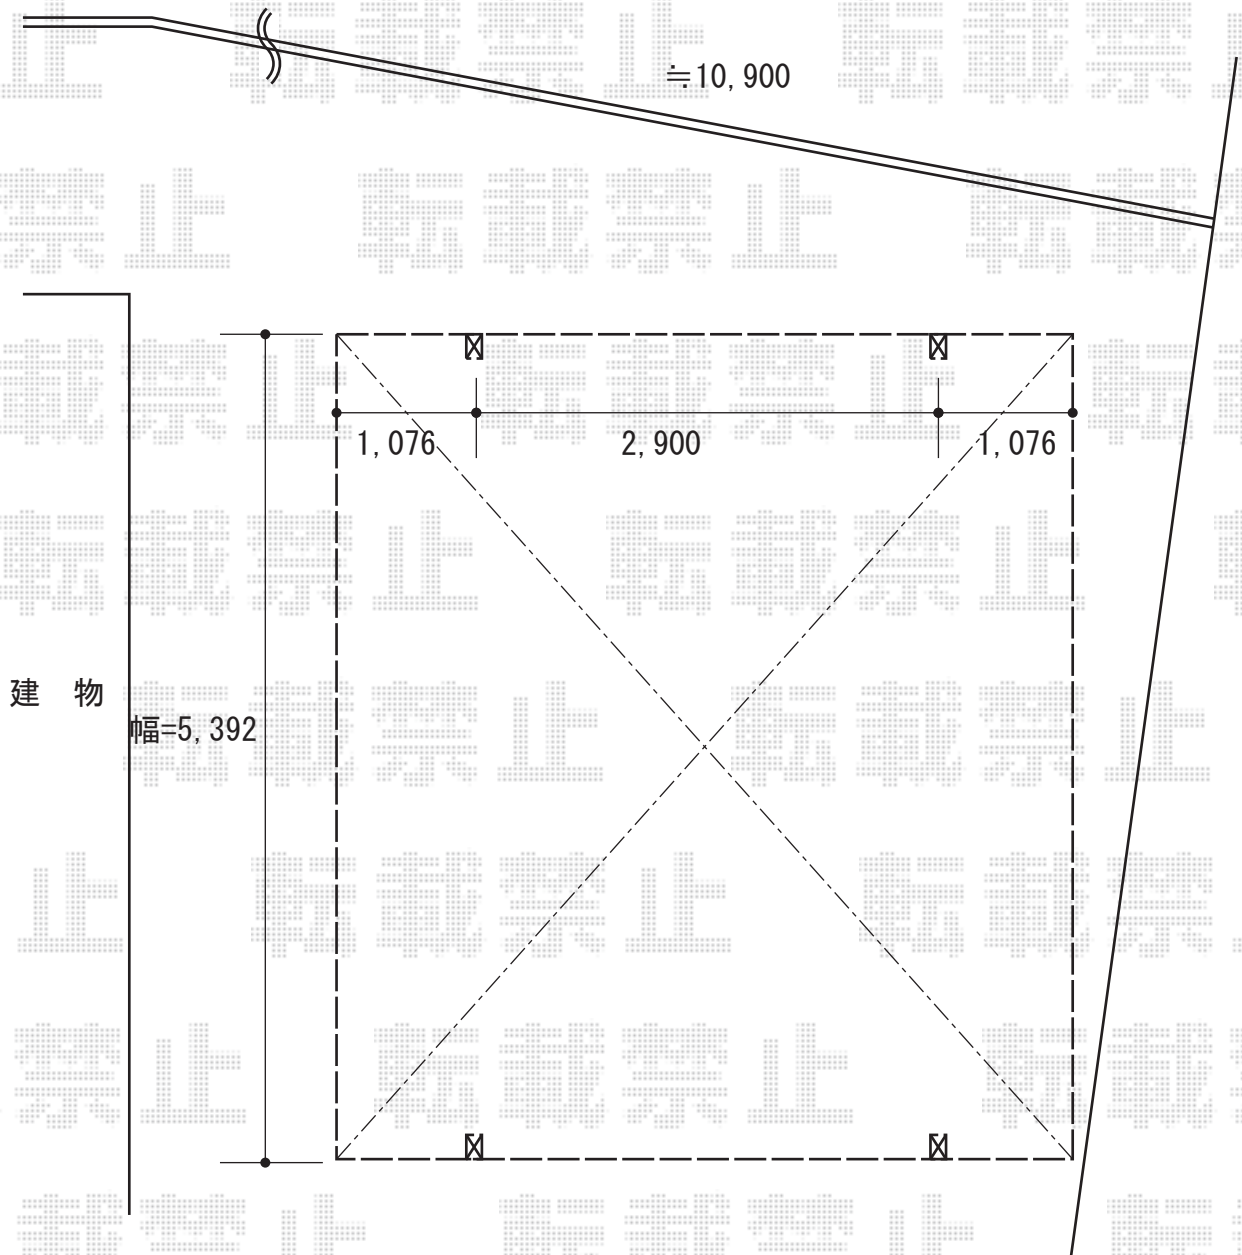

カーポート 施工概略図

Value Select プレシオサポート ワイド 積雪~20cm対応  
幅= 5,392mm  
奥行= 5,052mm  
色： グレースブラウン  
屋根材： ポリカーボネート（ガラスマット）  
柱仕様： ハイルフ柱仕様（有効高 約2,250mm）

担当者

酒井