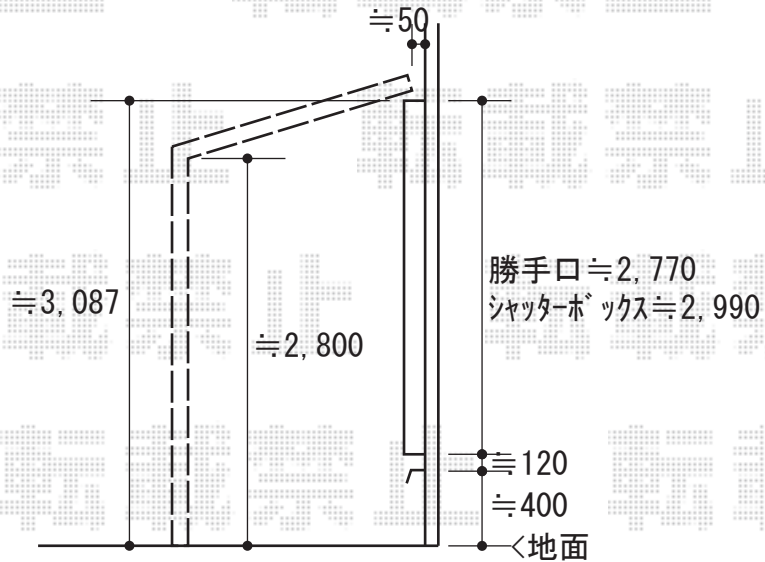

カーポート 施工概略図

三協アルミ スマット ミニタイプ 積雪~20cm対応
 幅= 1,829mm
 奥行= 4,382mm
 色: ダークブロンズ
 屋根材: ポリカーボネート (かすみ)
 柱仕様: H28 (有効高 約2,800mm)

担当者	酒井
-----	----