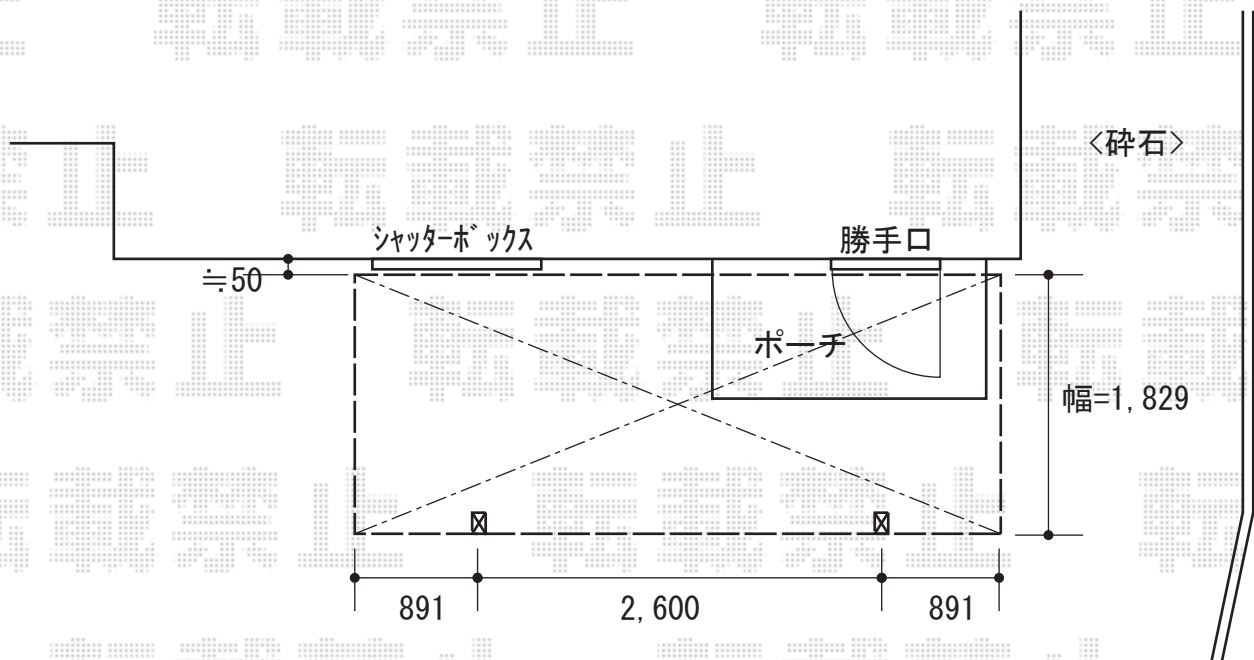

カーポート 施工概略図

三協アルミ スマット ミニタイプ 積雪~20cm対応
 幅= 1,829mm
 奥行= 4,382mm
 色: ダークブロンズ
 屋根材: ポリカーボネート (かすみ)
 柱仕様: H28 (有効高 約2,800mm)

担当者	酒井
-----	----