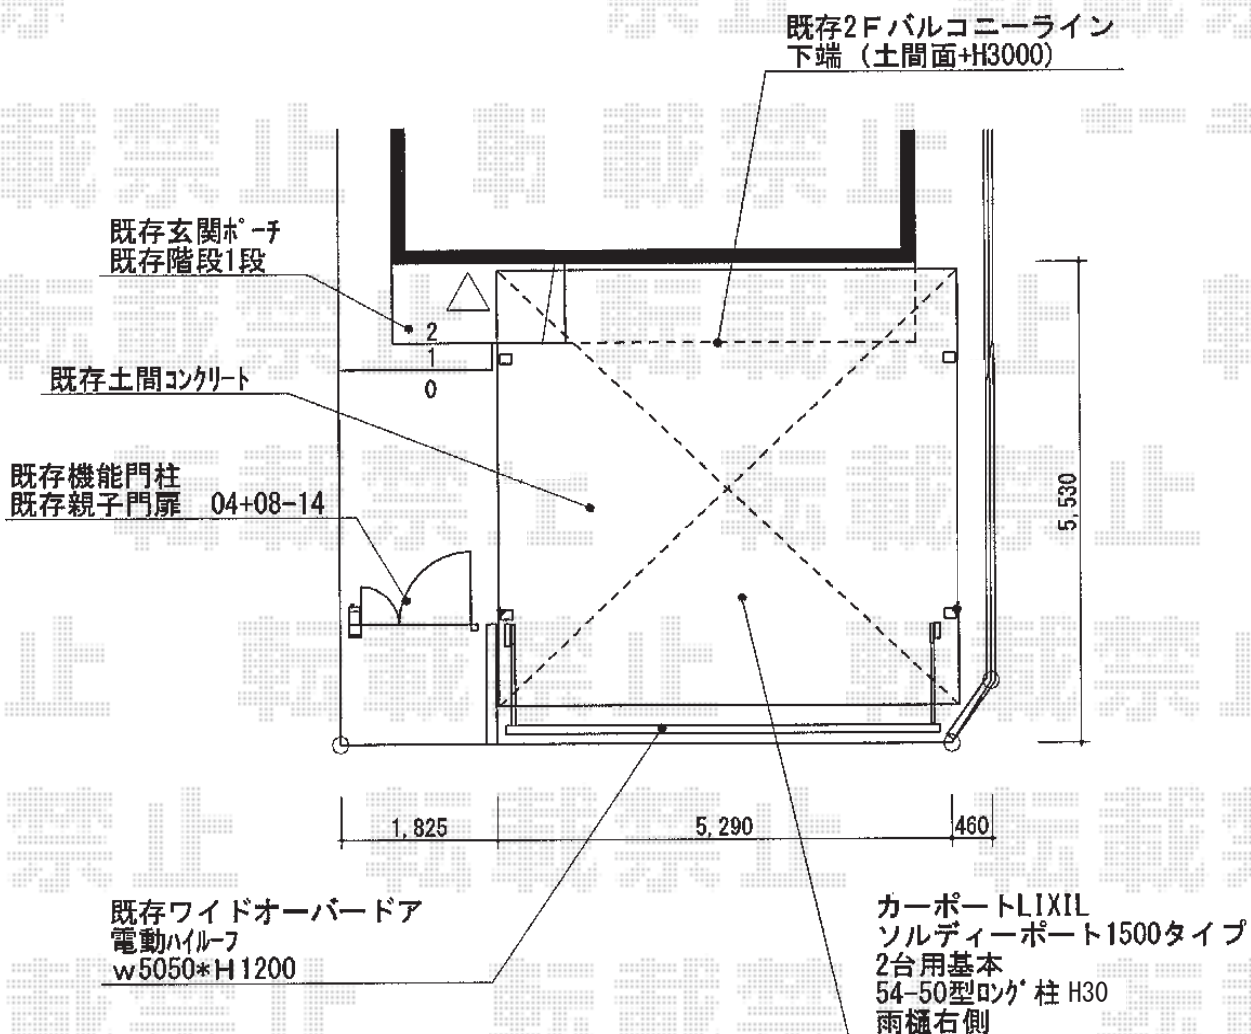

カーポート 施工概略図

TOEX ソルディーポート 1500 2台用 マテリアルカラー 積雪~50cm対応  
 幅= 5,349mm  
 奥行= 5,009mm  
 色 : シャイングレー  
 屋根材 : ポリカーボネート (クリアマット・すりガラス調)  
 柱仕様 : ロング柱30仕様 (有効高 約3,000mm)

現場合わせにて、  
 カーポート奥行の切詰め加工を行います。  
 図面より、奥行寸法は短くなります。