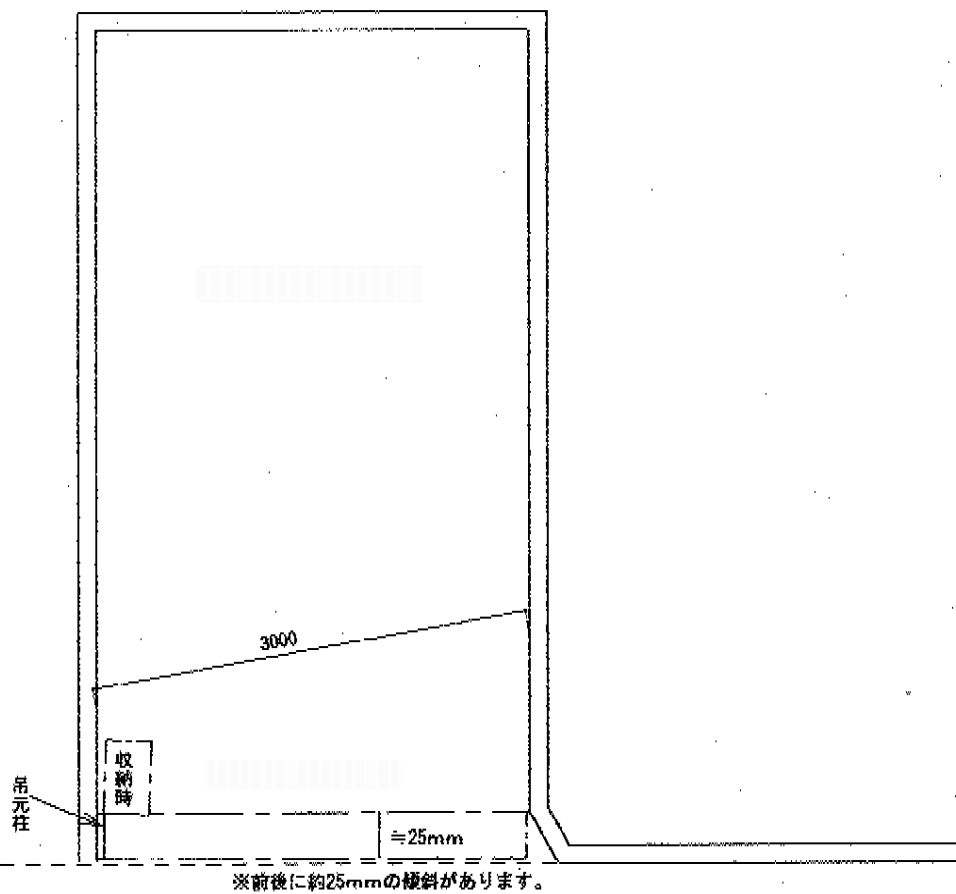

カーゲート 施工概略図

Value Select トリップゲート RB型 ノンレール 片開き 30S  
開口幅=2,907mm  
全幅=3,007mm  
たたみ幅=347mm  
高さ=1,200mm  
色：ステンカラー  
キャスター数：2箇所  
落棒数：2本

担当者

松保