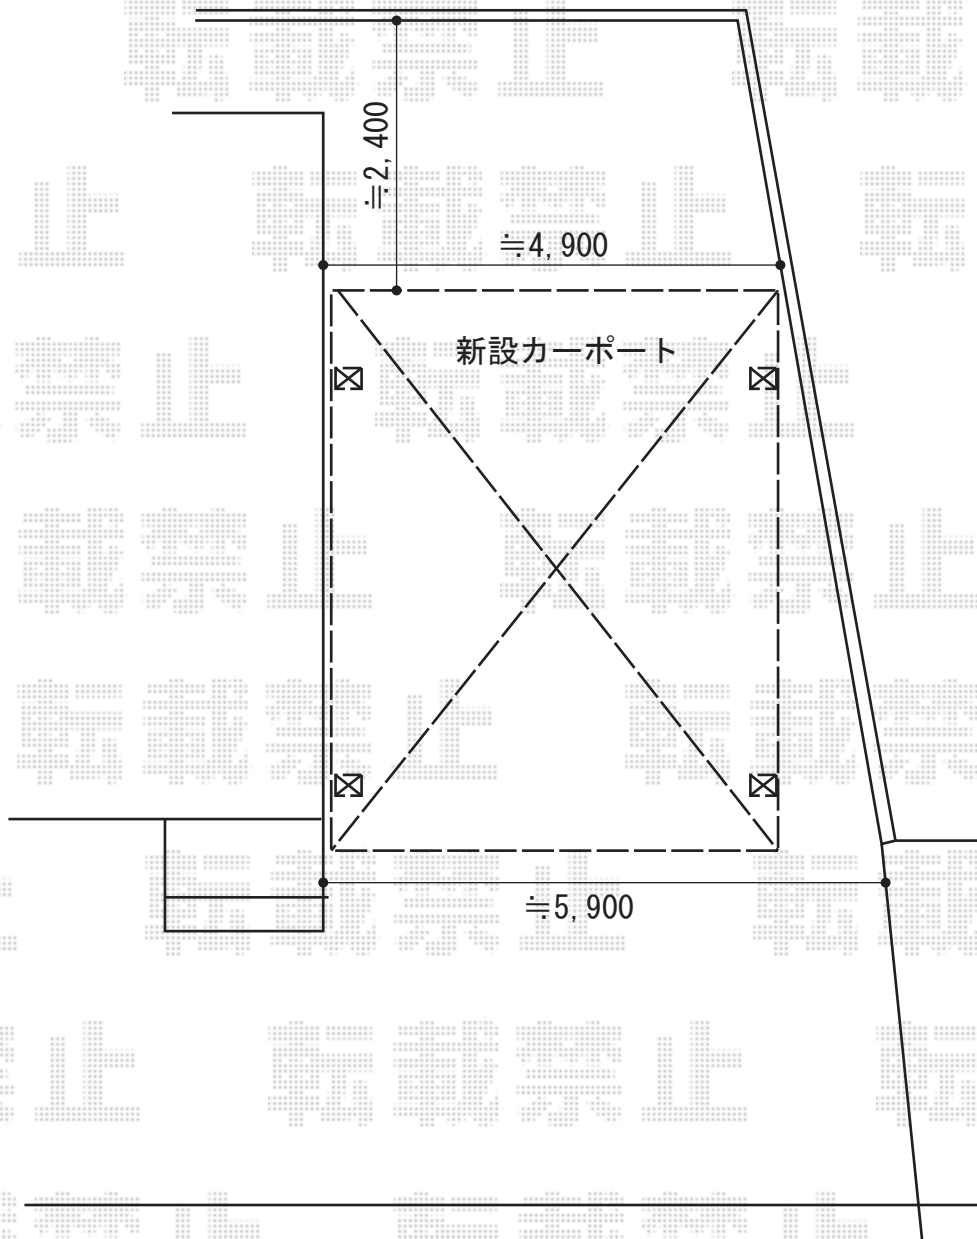

# カーポート 施工概略図

トステム カーブポートシグマIII ワイド 積雪~20cm対応  
幅= 4,837mm  
奥行= 4,980mm  
色 : シャイングレー  
屋根材 : 熱線吸収ポリカーボネート (ライトブルーマット調)  
柱仕様 : ロング柱23仕様 (有効高 約2,300mm)

担当者

塚田