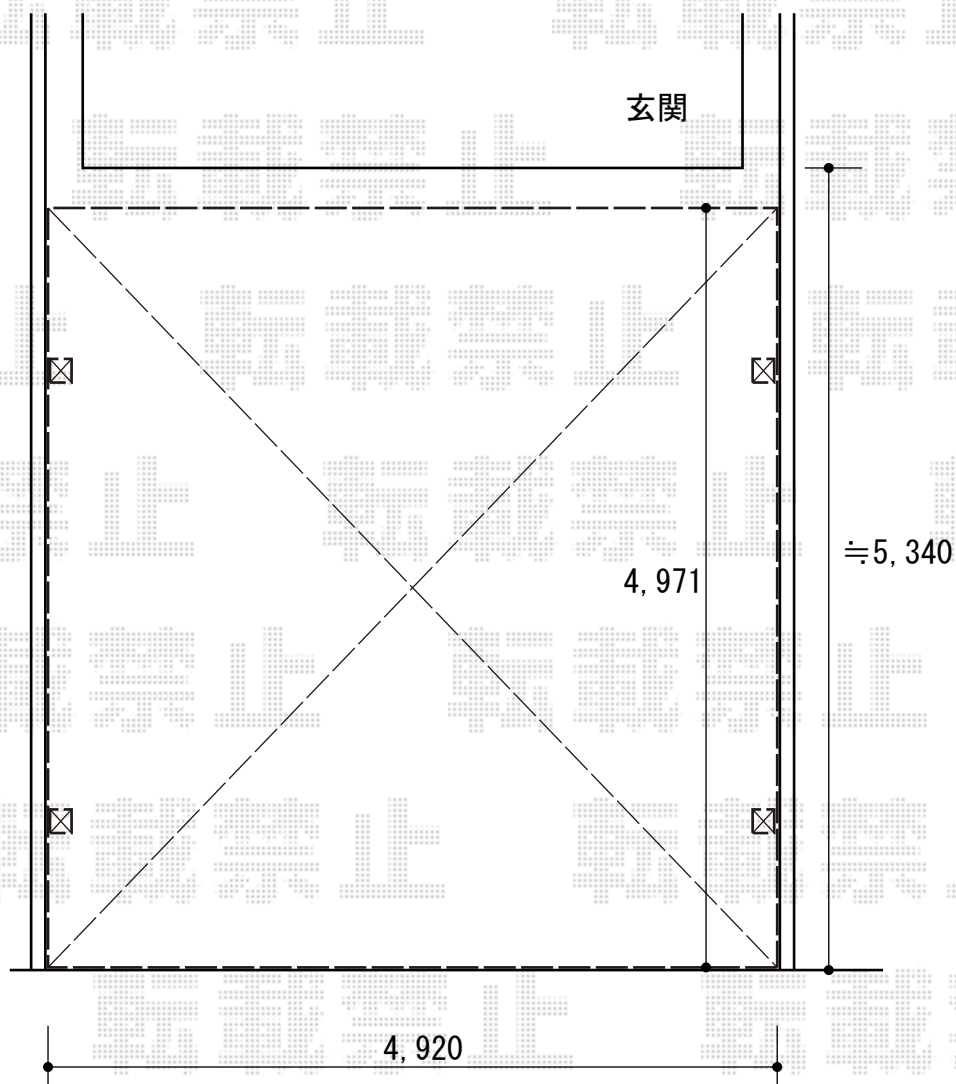

エックススルーフ ワイド 積雪～20cm対応 施工概略図

トステム エックススルーフ ワイド 積雪～20cm対応
幅= 4,920mm
奥行= 4,971mm
色： シャイングレー
屋根材： ガリレポリカ（クリアマット・すりガラス調）
柱仕様： ロング柱24仕様（有効高 約2,400mm）

担当者

塚田