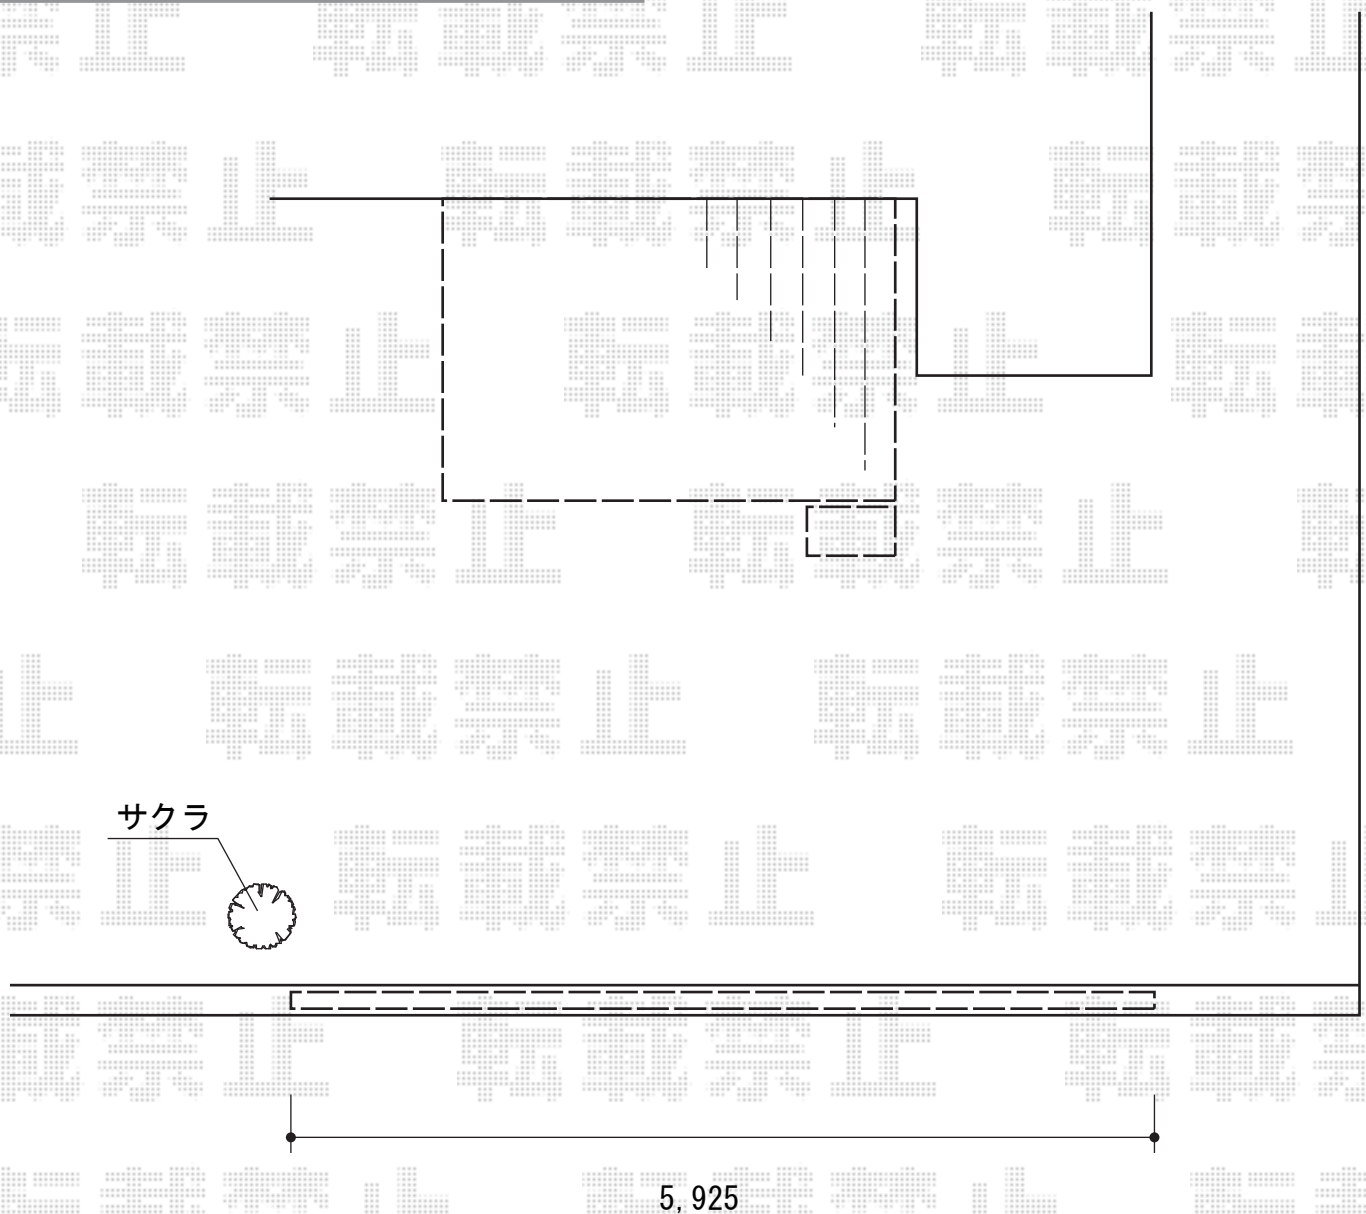

# エクステリア 施工概略図

YKK AP リウッドデッキ 200  
間口=2.0間 (3,651mm)  
出幅=6尺 (1,820mm)  
色：ウォームグレイ  
床板：縦貼り  
束柱：Tタイプ (400~550mm) (色：カームブラック)

YKK AP 独立式リウッドステップ2型  
色：本体/ウォームグレイ 束柱/カームブラック  
数量：1セット

YKK AP リウッドステップ5型 新Sタイプ(2段)  
色：本体/ウォームグレイ  
数量：1セット

YKK AP エクスラインフェンス5型 自由柱施工  
本体1枚(W×H)=(1,975×1,000mm)×3枚  
自由柱：T80×4本  
エンドキャップ：1セット  
色：カームブラック

担当者

伏見