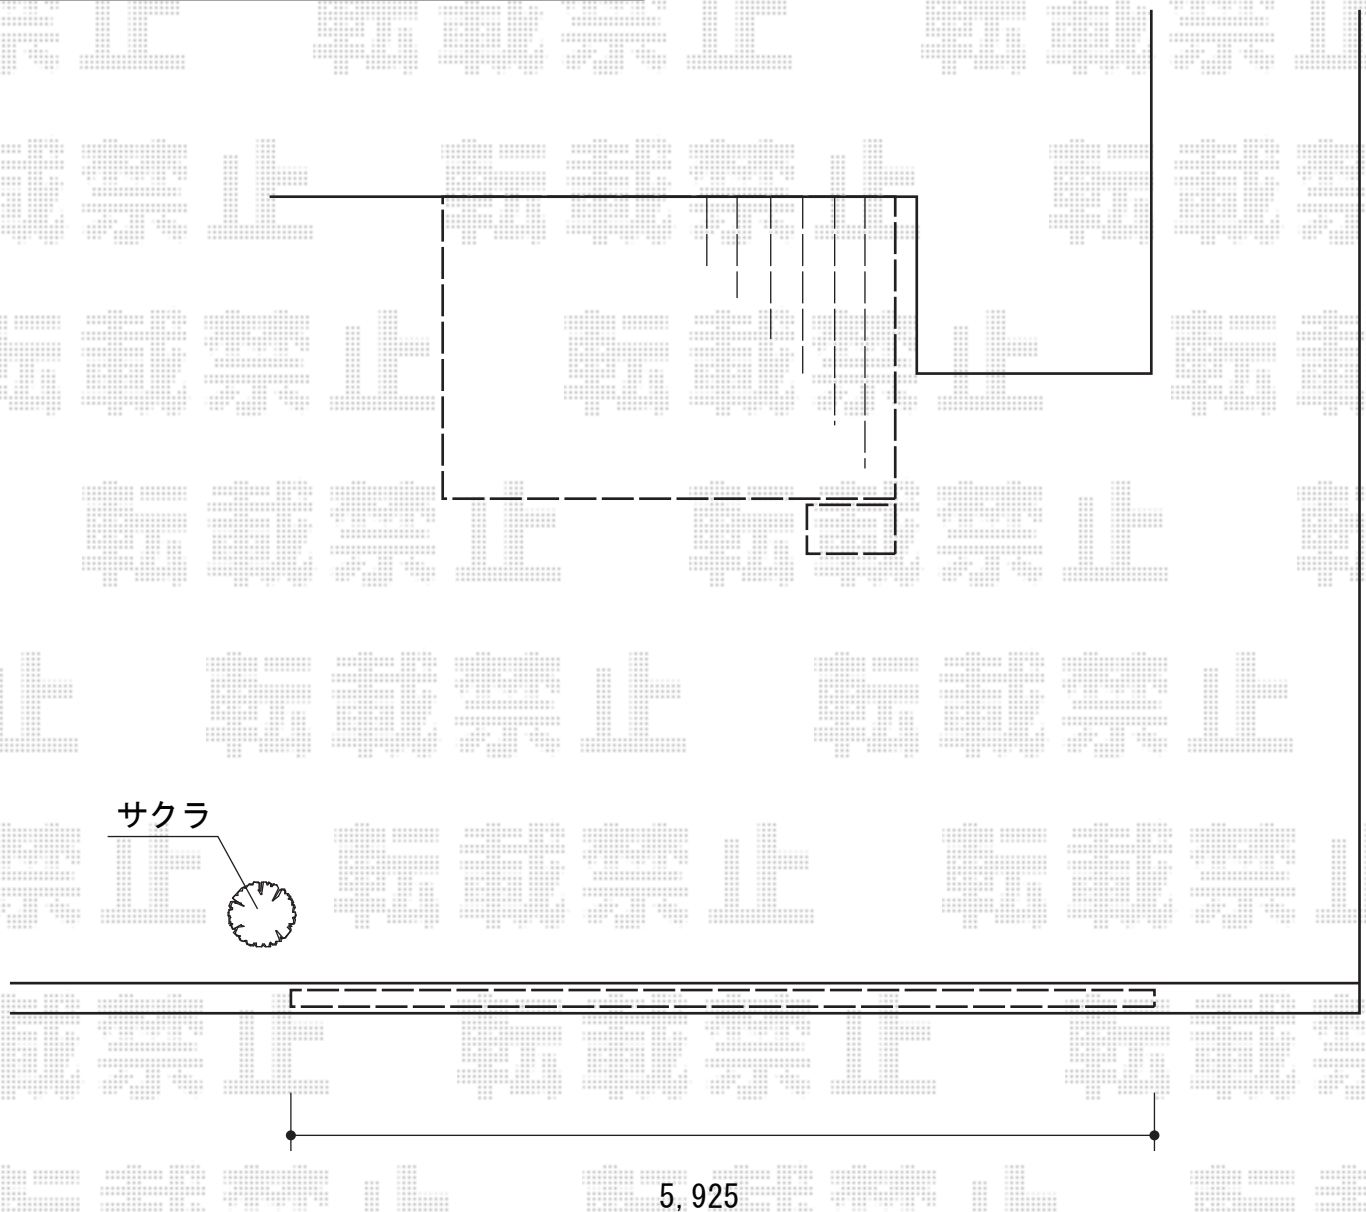

エクステリア 施工概略図

YKK AP リウッドデッキ 200
間口=2.0間 (3,651mm)
出幅=6尺 (1,820mm)
色：ウォームグレイ
床板：縦貼り
束柱：Tタイプ (400~550mm) (色：カームブラック)

YKK AP 独立式リウッドステップ2型
色：本体/ウォームグレイ 束柱/カームブラック
数量：1セット

YKK AP リウッドステップ5型 新Sタイプ(2段)
色：本体/ウォームグレイ
数量：1セット

YKK AP エクスラインフェンス5型 自由柱施工
本体1枚(W×H)=(1,975×1,000mm)×3枚
自由柱：T80×4本
エンドキャップ：1セット
色：カームブラック

担当者

伏見