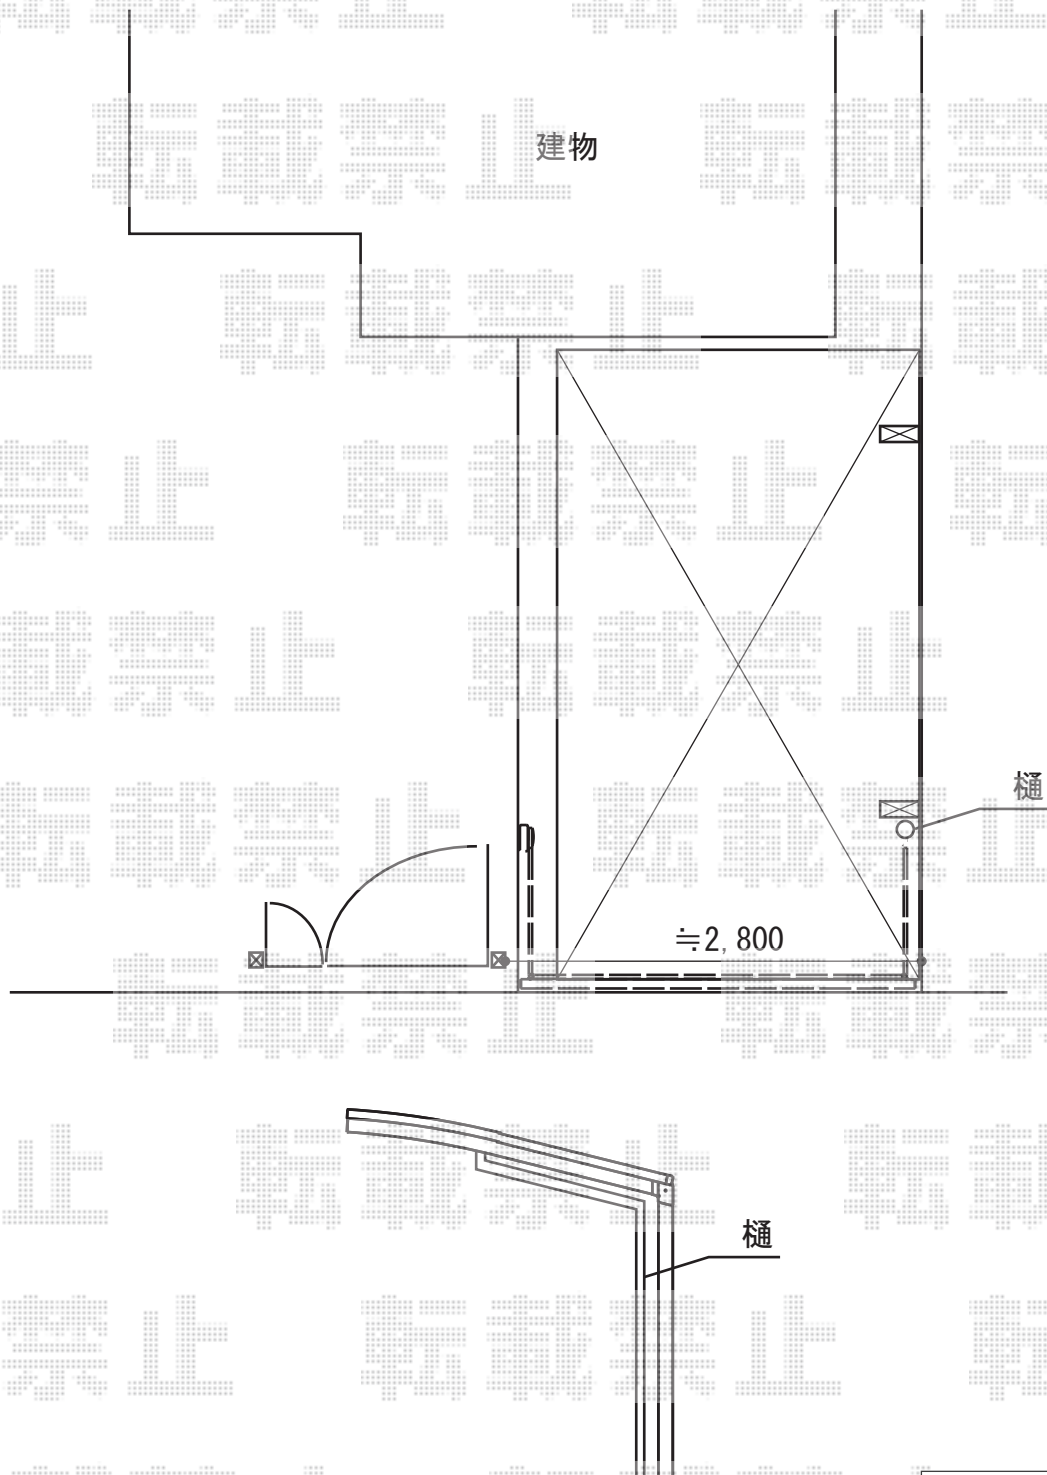

オーバードアS1型 電動式 27-10 施工概略図

TOEX オーバードアS1型 電動式 27-10

本体 (W×H) = (2,650mm×1,000mm)

色：シャイングレー+柿渋

柱仕様：標準柱仕様（有効通過高1,850mm）

駆動：1モーター外観左側駆動/AC100V結線用柱仕様

リモコン：標準1個入

担当者