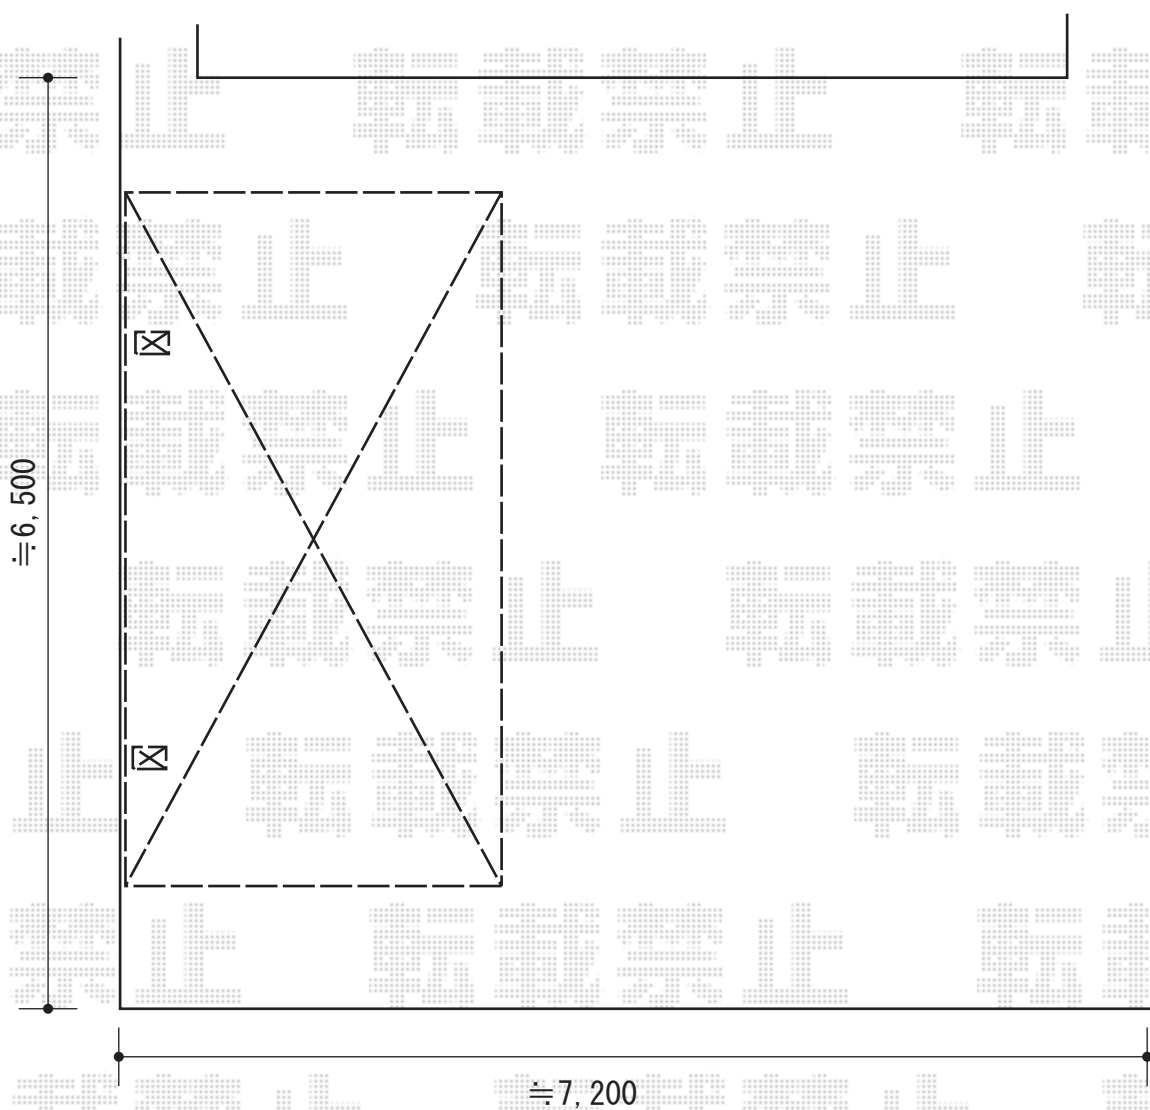

カーポート工事 施工概略図

YKK AP レイナポートグラン 積雪～20cm対応
幅= 2,550mm
奥行= 5,052mm
色： ブラウン
屋根材： ポリカーボネート（スモークブラウン）
柱仕様： ハイルフ柱仕様（有効高 約2,350mm）

担当者

酒井