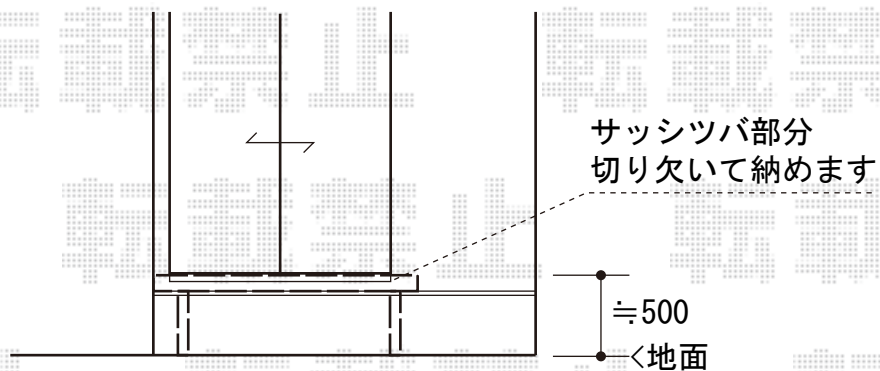

ウッドデッキ 施工概略図

YKK AP リウッドデッキ 200
間口= 1.0間 (1,851mm)
出幅= 3尺 (920mm)
色：【未定】
床板：縦貼り
幕板：標準幕板
束柱：Sタイプ(550mm) (色：【未定】)

担当者

伏見