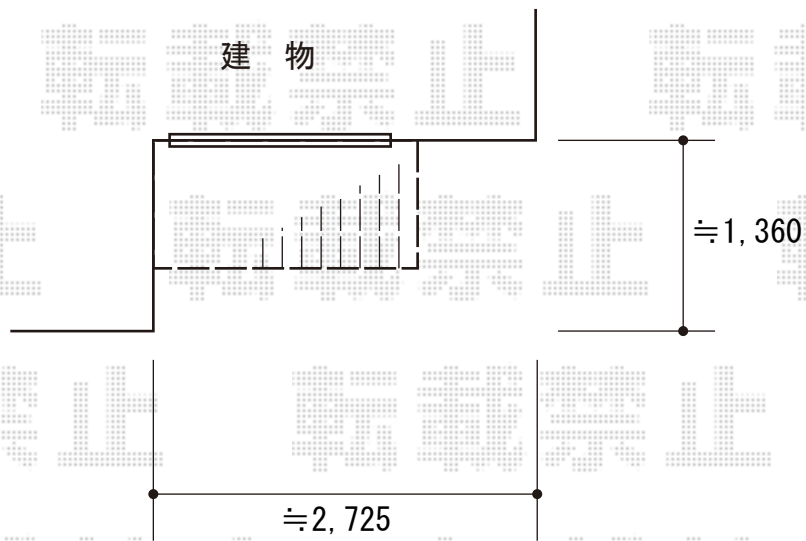

ウッドデッキ 施工概略図

YKK AP リウッドデッキ 200
間口= 1.0間 (1,851mm)
出幅= 3尺 (920mm)
色：【未定】
床板：縦貼り
幕板：標準幕板
束柱：Sタイプ(550mm) (色：【未定】)

担当者

伏見