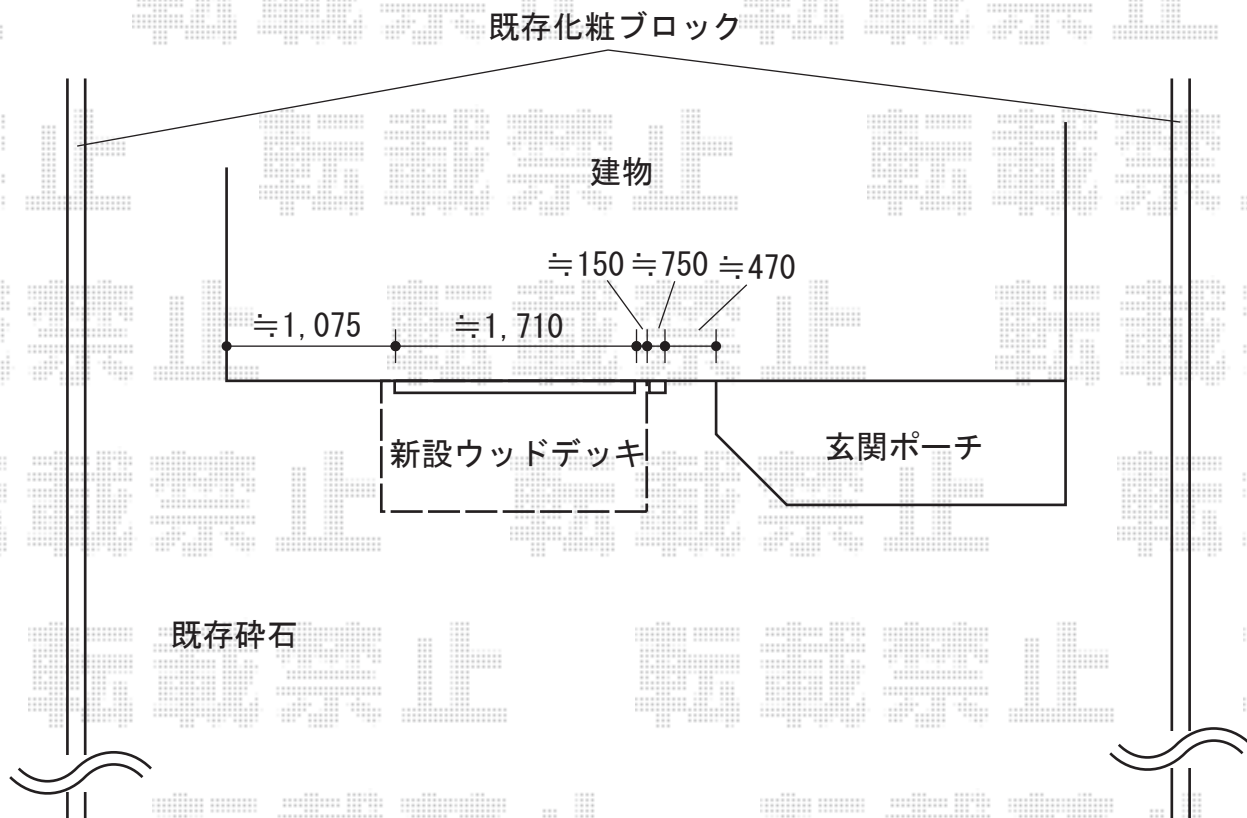

ウッドデッキ 施工概略図

YKK AP リウッドデッキ 200
 間口= 1.0間 (1,851mm)
 出幅= 3尺 (920mm)
 色: ウォームグレイ
 床板: 縦貼り
 幕板: 標準幕板
 束柱: Tタイプ(400~550mm) (色: カームブラック)

担当者

伏見