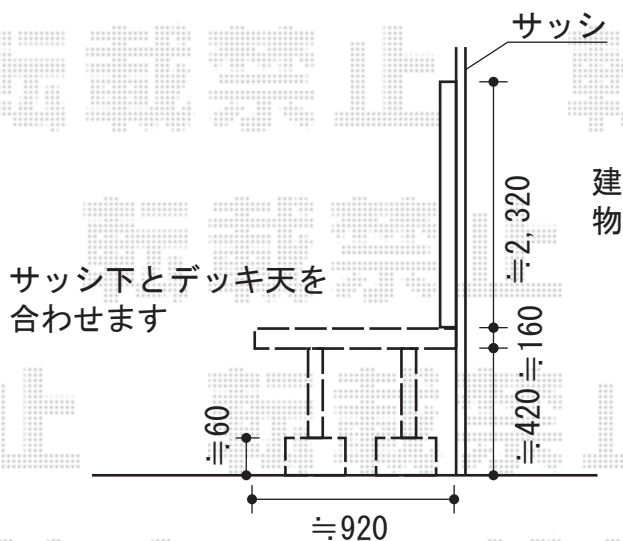

ウッドデッキ 施工概略図

YKK AP リウッドデッキ 200
 間口= 1.0間 (1,851mm)
 出幅= 3尺 (920mm)
 色: ウォームグレイ
 床板: 縦貼り
 幕板: 標準幕板
 束柱: Tタイプ(400~550mm) (色: カームブラック)

担当者

伏見