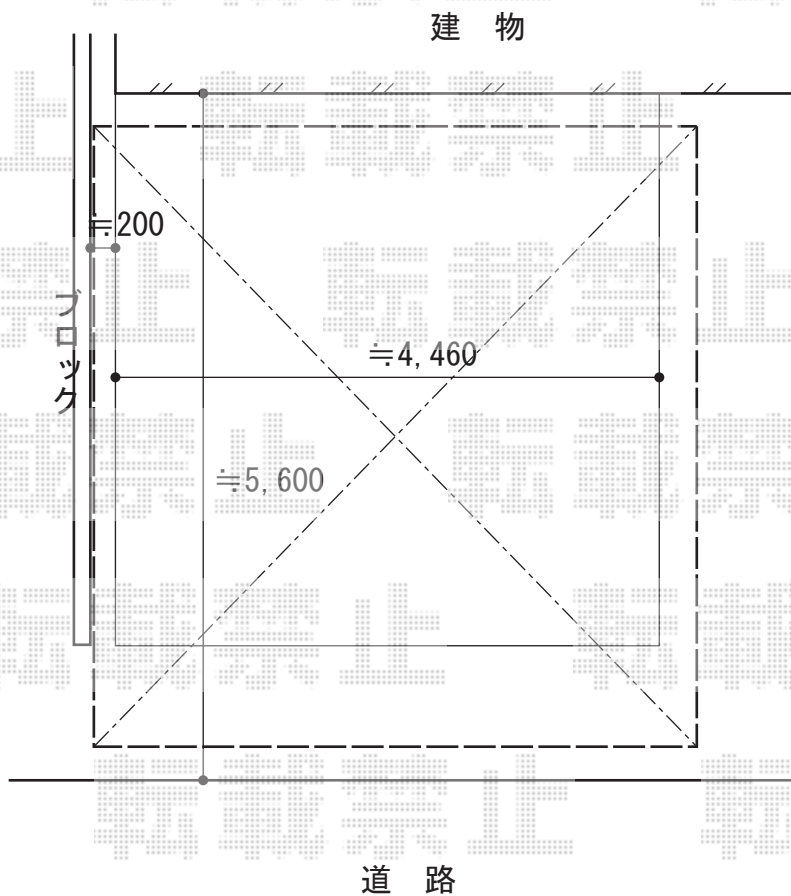

# カーポート工事 施工概略図

トステム カーブポートシグマIII ワイド 積雪~20cm対応  
幅= 4,837mm  
奥行= 4,980mm  
色： シャイングレー  
屋根材： ガリレポリカ（クリアマット・すりガラス調）  
柱仕様： ロング柱23仕様（有効高 約2,300mm）

担当者

塚田