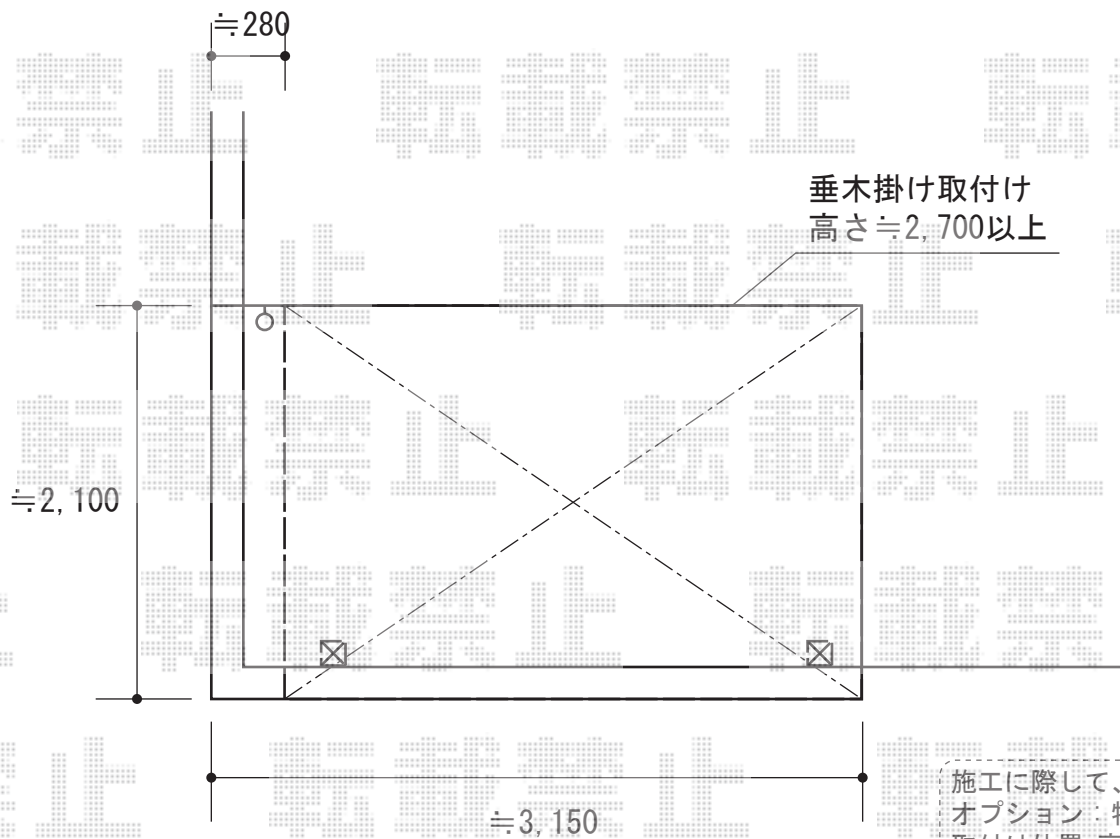

パワーアルファ F型 屋根タイプ 単体 積雪～30cm対応 施工概略図

トステム パワーアルファ F型 屋根タイプ 単体 積雪～30cm対応  
間口= 関東間1.5間 (柱芯々2,755mm 屋根幅3,080mm)  
出幅= 7尺 (2,085mm)  
色: ホワイト  
屋根材: ポリカーボネート (ブラウン)  
柱仕様: 出幅自在桁タイプ (柱2本)  
施工方法: 上止め仕様  
柱固定部品仕様: 中間用×2

トステム パワーアルファ 吊り下げ式物干し ロング ワイド 2本入  
色: ホワイト  
数量: 1セット

施工に際して、  
オプション：物干しの  
取付け位置・高さの  
ご確認を頂けますよう、  
お願い致します。

|     |   |
|-----|---|
| 担当者 | 谷 |
|-----|---|