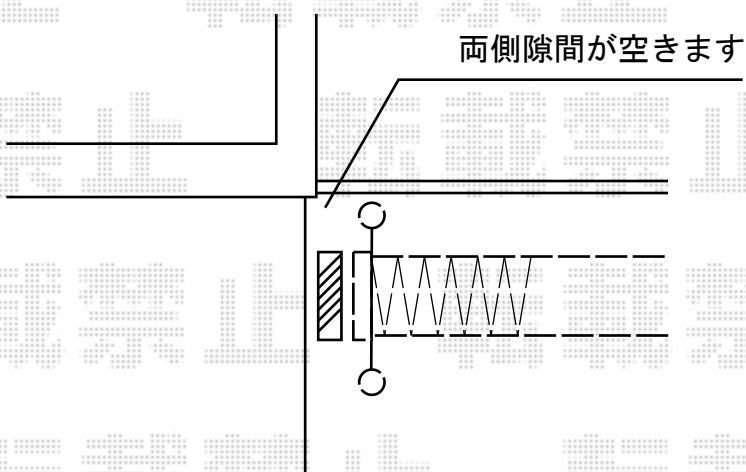

トリップゲート ペットガード型 ノンレール 片開き 30S 施工概略図

Value Select トリップゲート ペットガード型 ノンレール 片開き 30S

開口幅= 2,903mm

全幅= 3,003mm

たたみ幅= 578mm

高さ= 1,200mm

色： ステンカラー

キャスター数： 2箇所

落棒数： 2本

担当者

松保