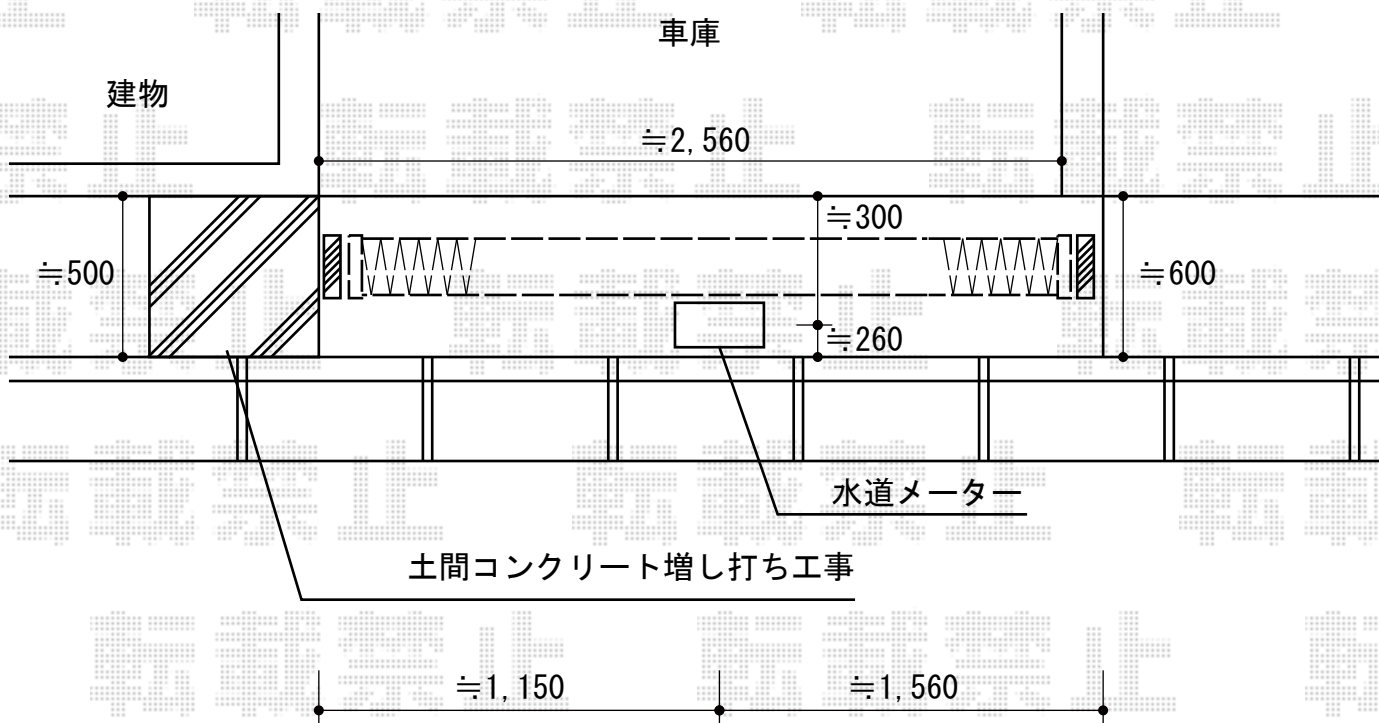

トリップゲート ペットガード型 ノンレール 片開き 30S 施工概略図

Value Select トリップゲート ペットガード型 ノンレール 片開き 30S

開口幅= 2,903mm

全幅= 3,003mm

たたみ幅= 578mm

高さ= 1,200mm

色： ステンカラー

キャスター数： 2箇所

落棒数： 2本

担当者

松保