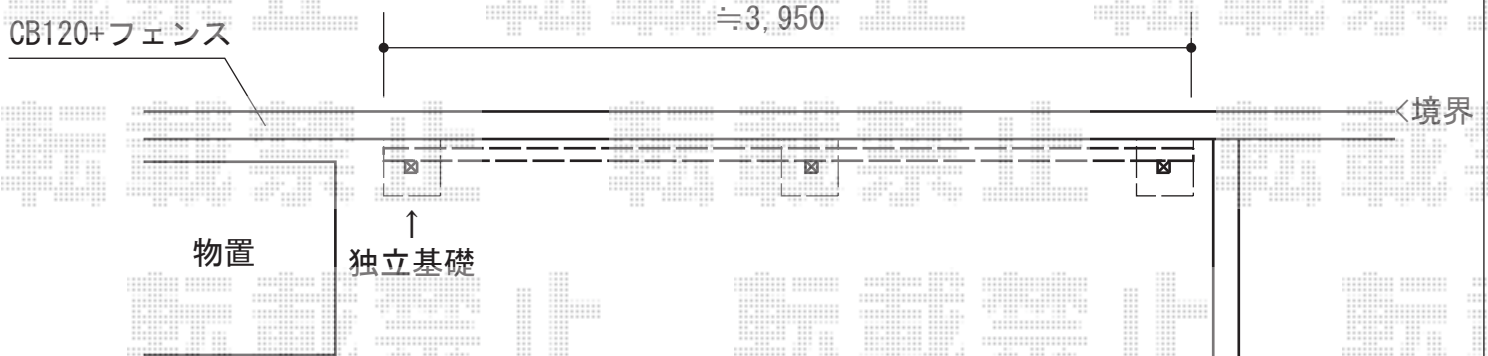

# フェンス 施工概略図

YKK AP ビューテクトR1型 自由柱  
基本セット： T160 (1,975mm×1,600mm) ×1セット  
連結用セット： T160J (1,975mm×1,600mm) ×1セット  
色： カームブラック

事前に別途、  
植栽の移動を  
行って頂きますよう、  
お願い致します。

担当者

伏見