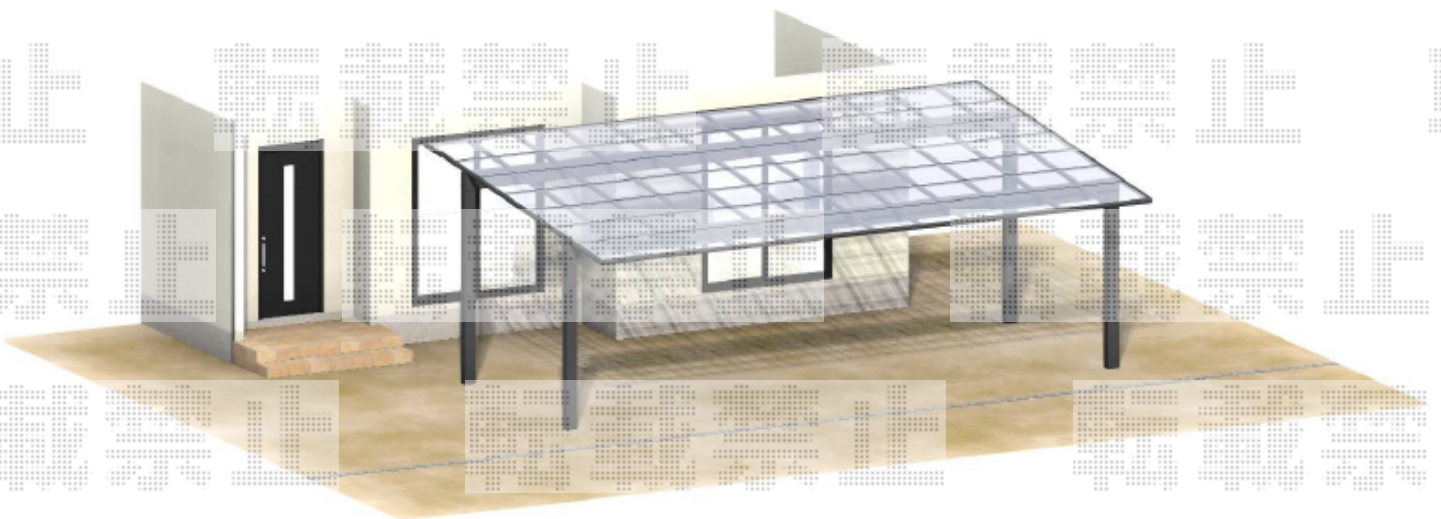

カーポート工事 施工概略図

YKK AP エフルージュ トリプル 積雪～20cm対応
幅= 7,928mm
奥行= 5,052mm
色： カームブラック
屋根材： 熱線遮断ポリカーボネート(クリアマット)
柱仕様： ハイルーフ柱仕様 (有効高 約2,350mm)

担当者

塚田