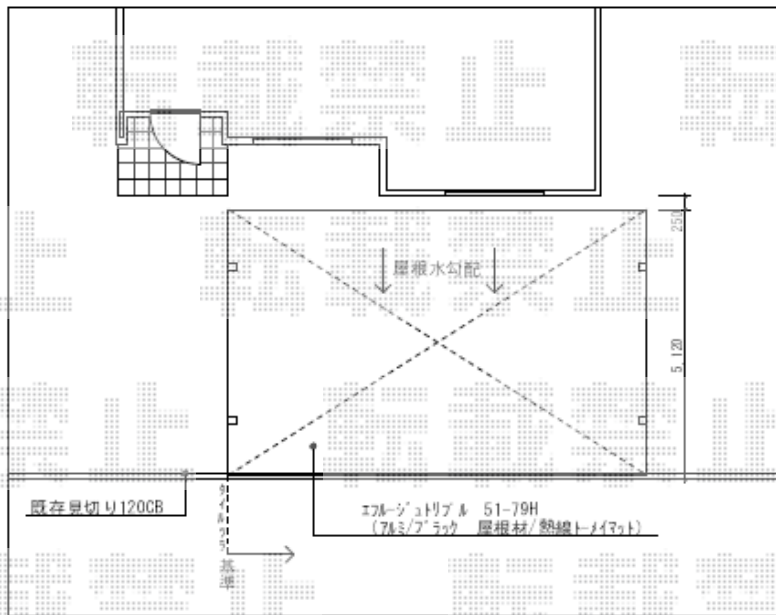

カーポート工事 施工概略図

YKK AP エフルージュ トリプル 積雪～20cm対応
幅= 7,928mm
奥行= 5,052mm
色： カームブラック
屋根材： 熱線遮断ポリカーボネート(クリアマット)
柱仕様： ハイルーフ柱仕様 (有効高 約2,350mm)

担当者

塚田