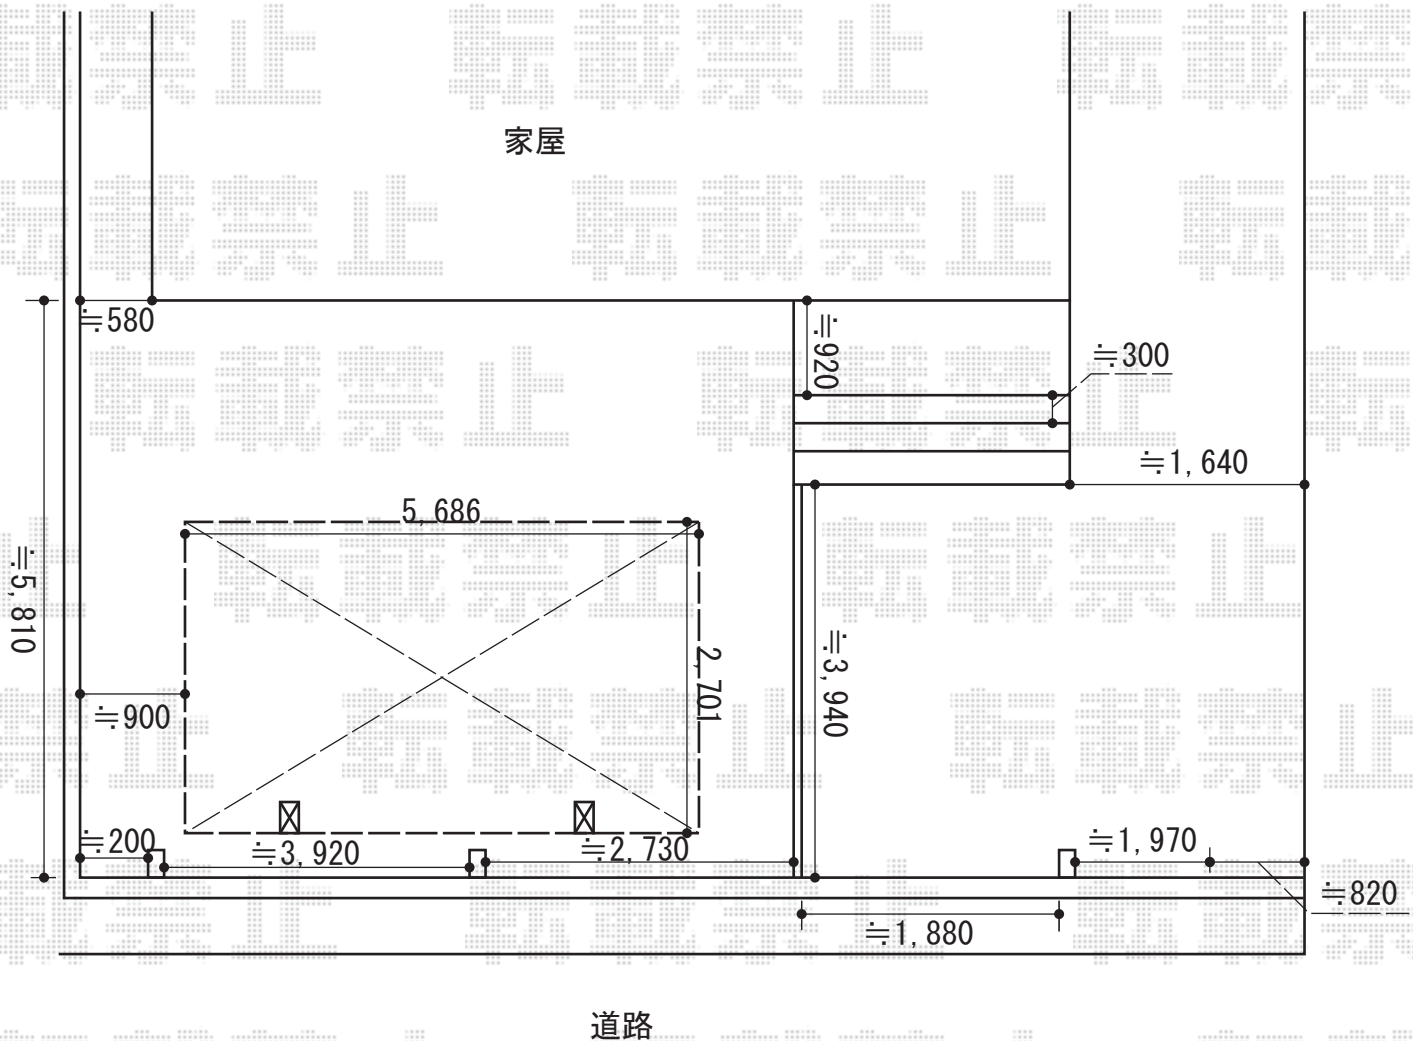

カーポート 施工概略図

トステム カーブポートシグマIII 積雪~20cm対応  
 幅= 2,701mm  
 奥行= 5,686mm  
 色: シャイングレー  
 屋根材: ガリレポリカ (クリアマット・すりガラス調)  
 柱仕様: ロング柱23仕様 (有効高 約2,300mm)

トステム 着脱式サポート 1本入り  
 色: シャイングレー  
 柱仕様: ロング柱23仕様  
 数量: 2セット