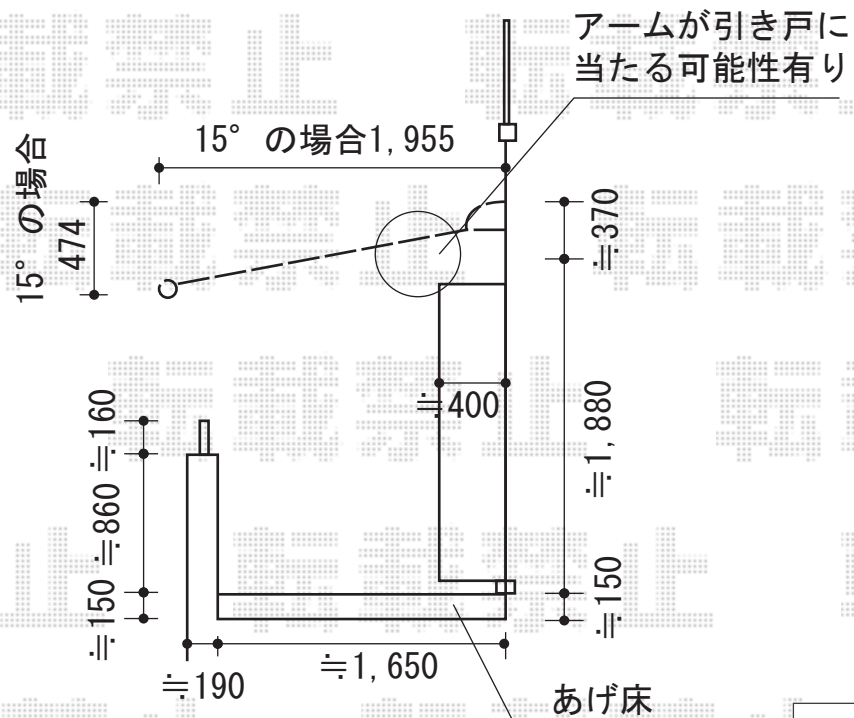

オーニング 施工概略図

トステム 彩風S型 手動式  
 間口= 【特注】2,434mm(外々2,490mm)  
 出幅= 2,000mm  
 本体色： シャイングレー  
 キャンバス色： アクアシャイン(ホワイトB)  
 駆動： 手動式/外観右駆動  
 追加部材： ベースプレートL3330一式  
 クランクハンドル： 【仮】1500mm

担当者	松保
-----	----