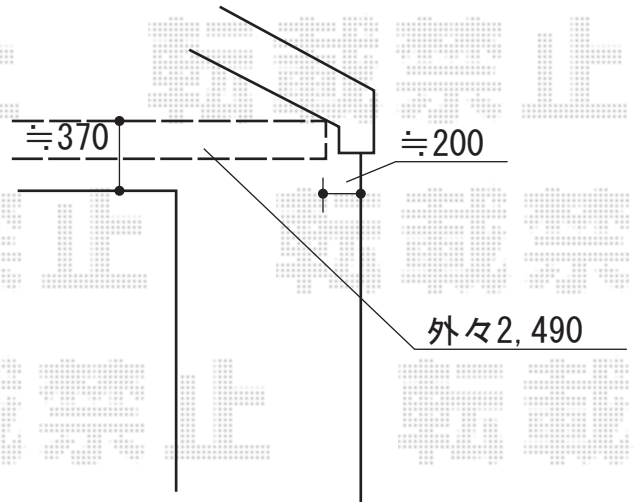

オーニング 施工概略図

トステム 彩風S型 手動式  
 間口= 【特注】2,434mm(外々2,490mm)  
 出幅= 2,000mm  
 本体色： シャイングレー  
 キャンバス色： アクアシャイン(ホワイトB)  
 駆動： 手動式/外観右駆動  
 追加部材： ベースプレートL3330一式  
 クランクハンドル： 【仮】1500mm

担当者	松保
-----	----