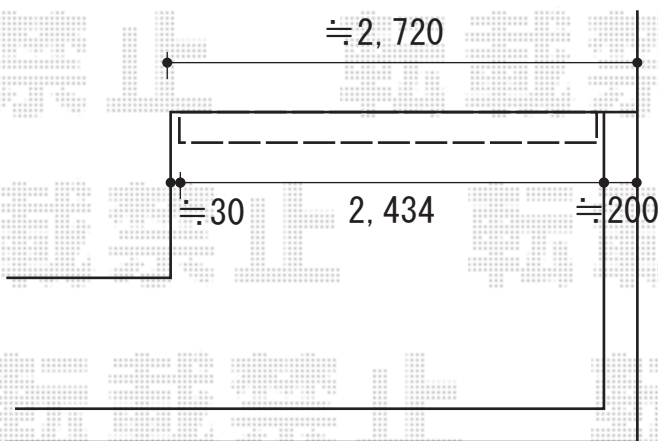

オーニング 施工概略図

トステム 彩風S型 手動式  
 間口= 【特注】2,434mm(外々2,490mm)  
 出幅= 2,000mm  
 本体色： シャイングレー  
 キャンバス色： アクアシャイン(ホワイトB)  
 駆動： 手動式/外観右駆動  
 追加部材： ベースプレートL3330一式  
 クランクハンドル： 【仮】1500mm

担当者	松保
-----	----