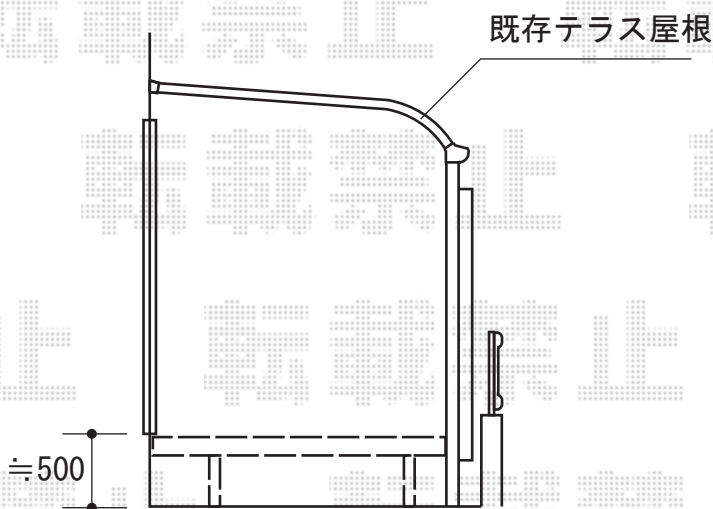

ウッドデッキ 施工概略図

YKK AP リウッドデッキ 200
間口= 2.0間 (3,651mm)
出幅= 3尺 (920mm)
色：【仮】ホワイトブラウン
床板：縦貼り
束柱：Hタイプ (550~700mm) (色：【仮】プラチナステン)

YKK AP 独立式リウッドステップ2型
色：【仮】床板 ホワイトブラウン/束柱 プラチナステン
数量：2台

担当者

伏見