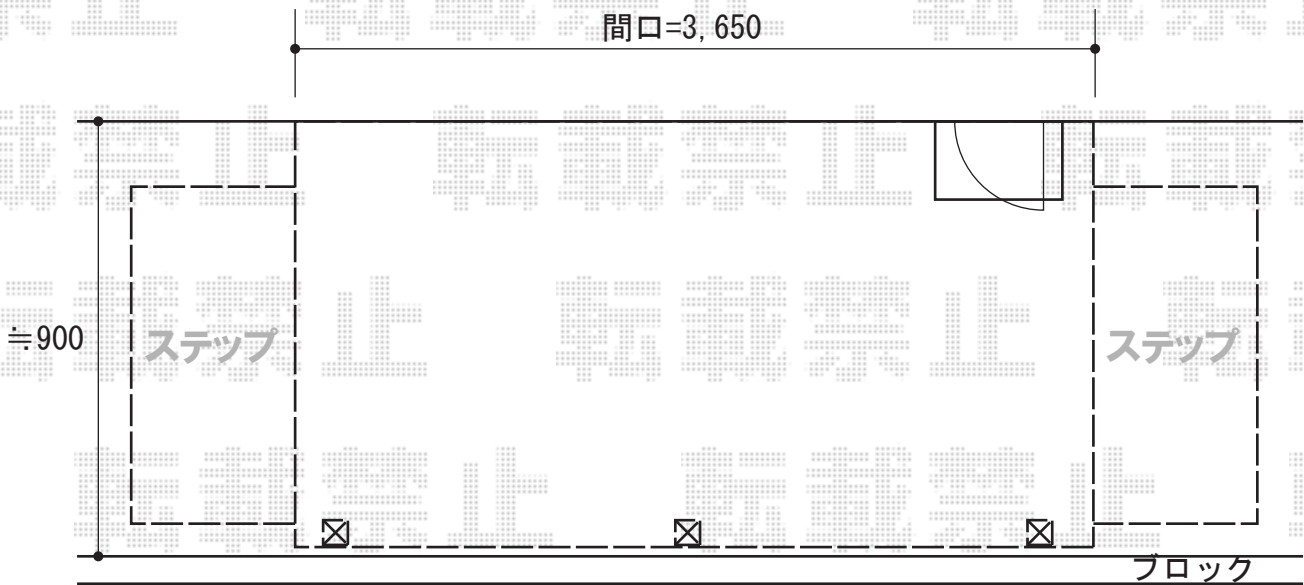

ウッドデッキ 施工概略図

YKK AP リウッドデッキ 200
間口= 2.0間 (3,651mm)
出幅= 3尺 (920mm)
色：【仮】ホワイトブラウン
床板：縦貼り
束柱：Hタイプ (550~700mm) (色：【仮】プラチナステン)

YKK AP 独立式リウッドステップ2型
色：【仮】床板 ホワイトブラウン/束柱 プラチナステン
数量：2台

担当者

伏見