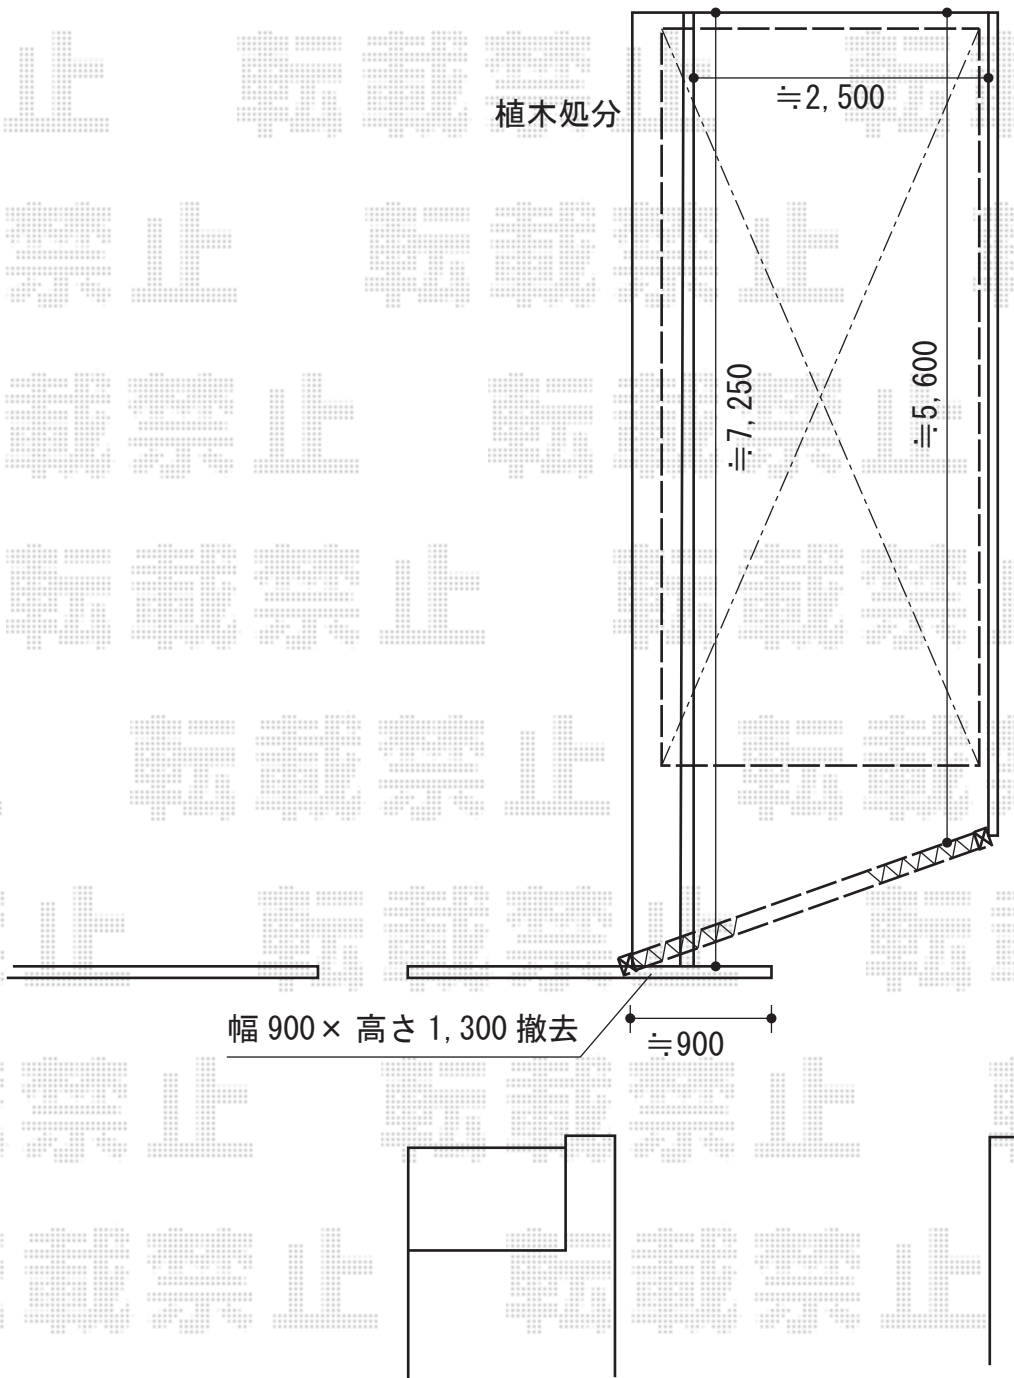

エクステリア商品 施工概略図

トステム テールポートシグマIII 1500 積雪～50cm対応
幅= 2,700mm
奥行= 4,982mm
色： オータムブラウン
屋根材： 熱線吸収ポリカーボネート（ライトブルーマット調）
柱仕様： ロング柱23仕様（有効高 約2,300mm）

Value Select トリップゲート ペットガード型 ノンレール 片開き 37S
開口幅= 3,607mm/全幅= 3,707mm/たたみ幅= 702mm/高さ= 1,200mm
色： ダークブロンズ
キャスター数： 3箇所/落棒数： 2本/吊元柱： 外観左側