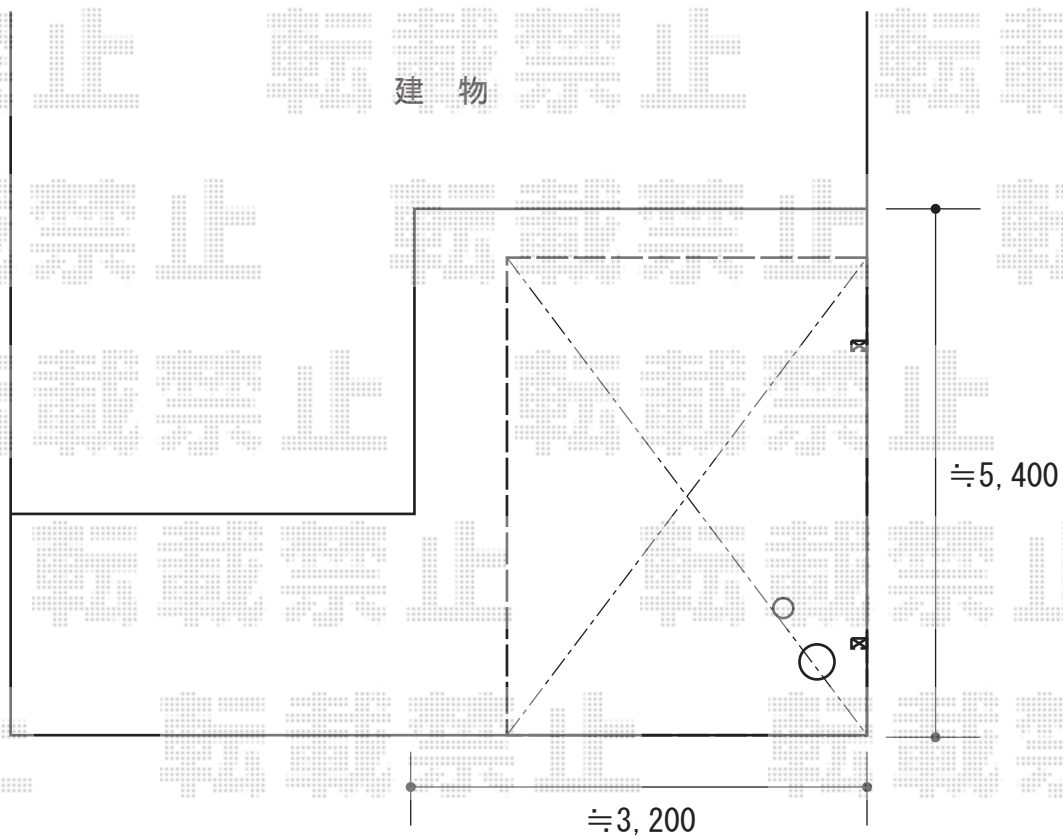

レイナポートREグラン 前下がり 積雪～20cm対応 施工概略図

YKK AP レイナポートREグラン 前下がり 積雪～20cm対応
幅= 2,719mm
奥行= 5,052mm
色： プラチナステン
屋根材： 熱線遮断ポリカーボネート（アースブルーマット調）
柱仕様： ハイルフ柱仕様（有効高 約2,355mm）

YKK AP レイナポートREグラン 着脱式サポート 標準・ハイルフ兼用 2本入り
色： プラチナステン
数量： 1セット