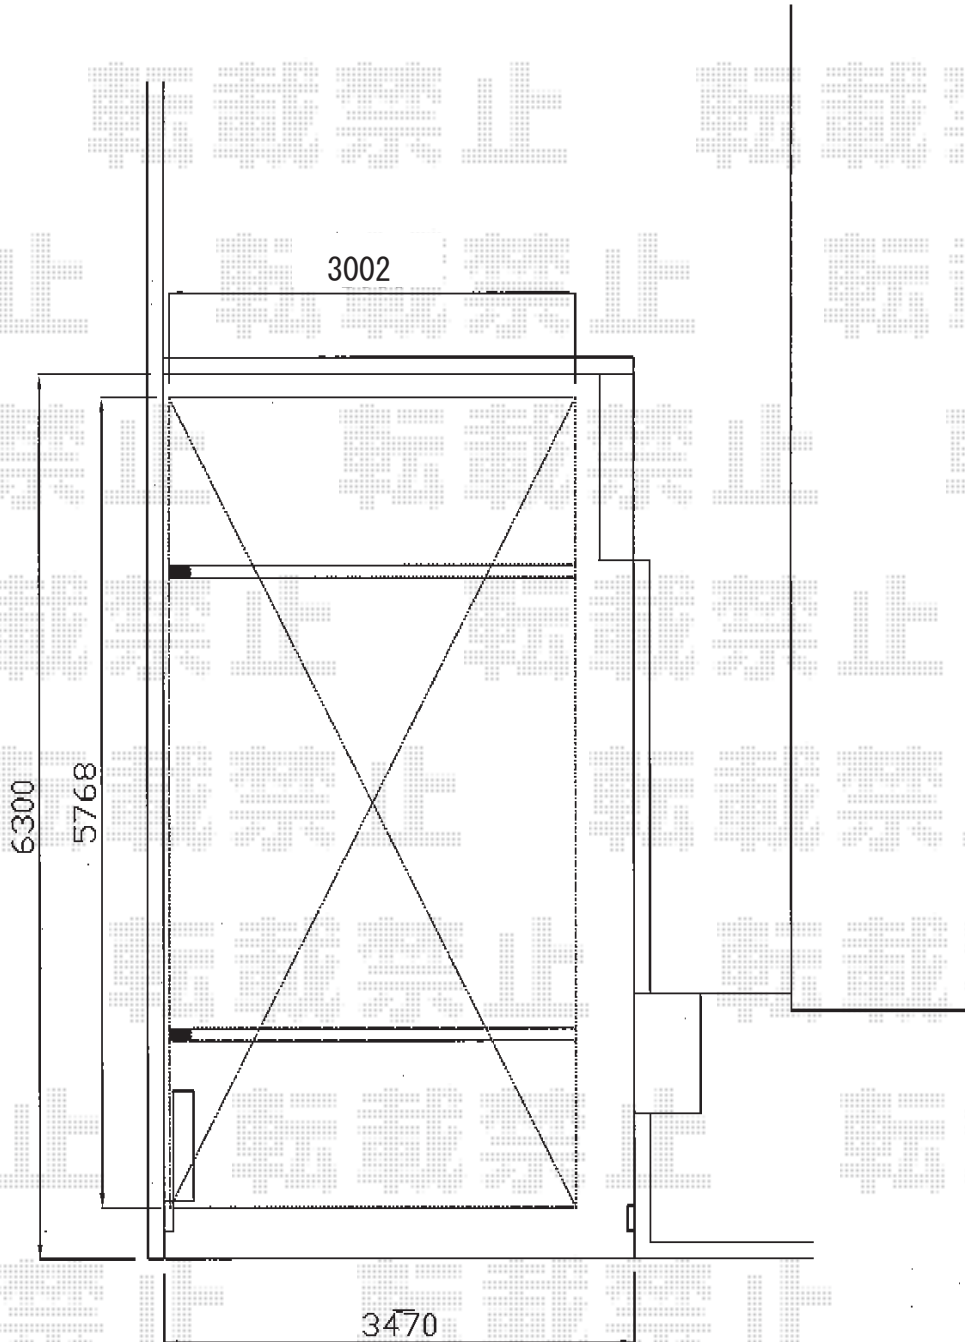

# カーポート工事 施工概略図

YKK AP レイナキャップポートグラン 積雪～20cm対応  
幅= 3,002mm  
奥行= 5,768mm  
色： ブラウン  
屋根材： ポリカーボネート（アースブルー）  
柱仕様： ハイルフ柱仕様（有効高 約2,350mm）

YKK AP レイナキャップポートグラン 着脱式サポート（2本入り）  
色： ブラウン  
数量： 1セット

担当者

酒井