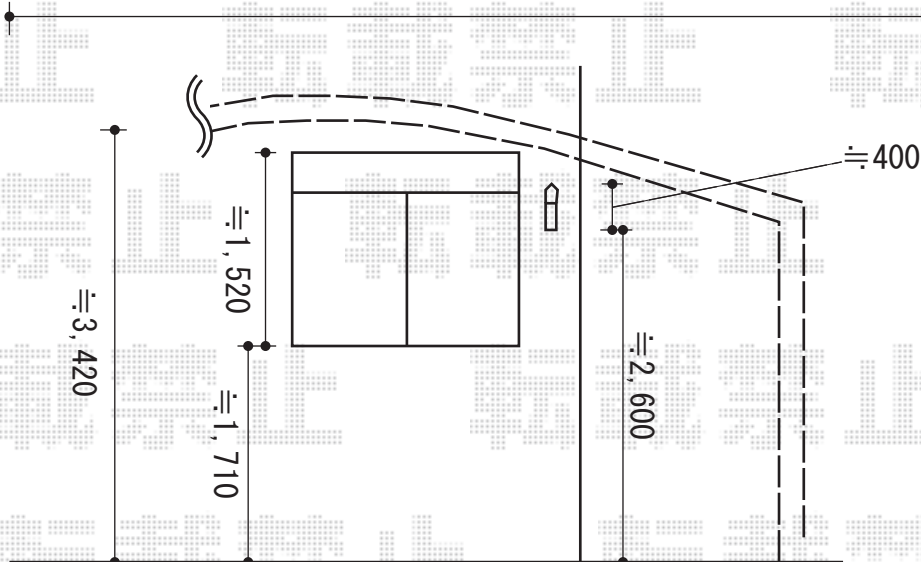

カーポート工事 施工概略図

トステム リベルポートシグマIII 3台用 積雪~20cm対応
 幅= 7,208mm
 奥行= 4,982mm
 色: シャイングレー
 屋根材: ポリカーボネート (ブルースモーク)
 柱仕様: ロング柱28仕様 (有効高 約2,800mm)

担当者

岩崎