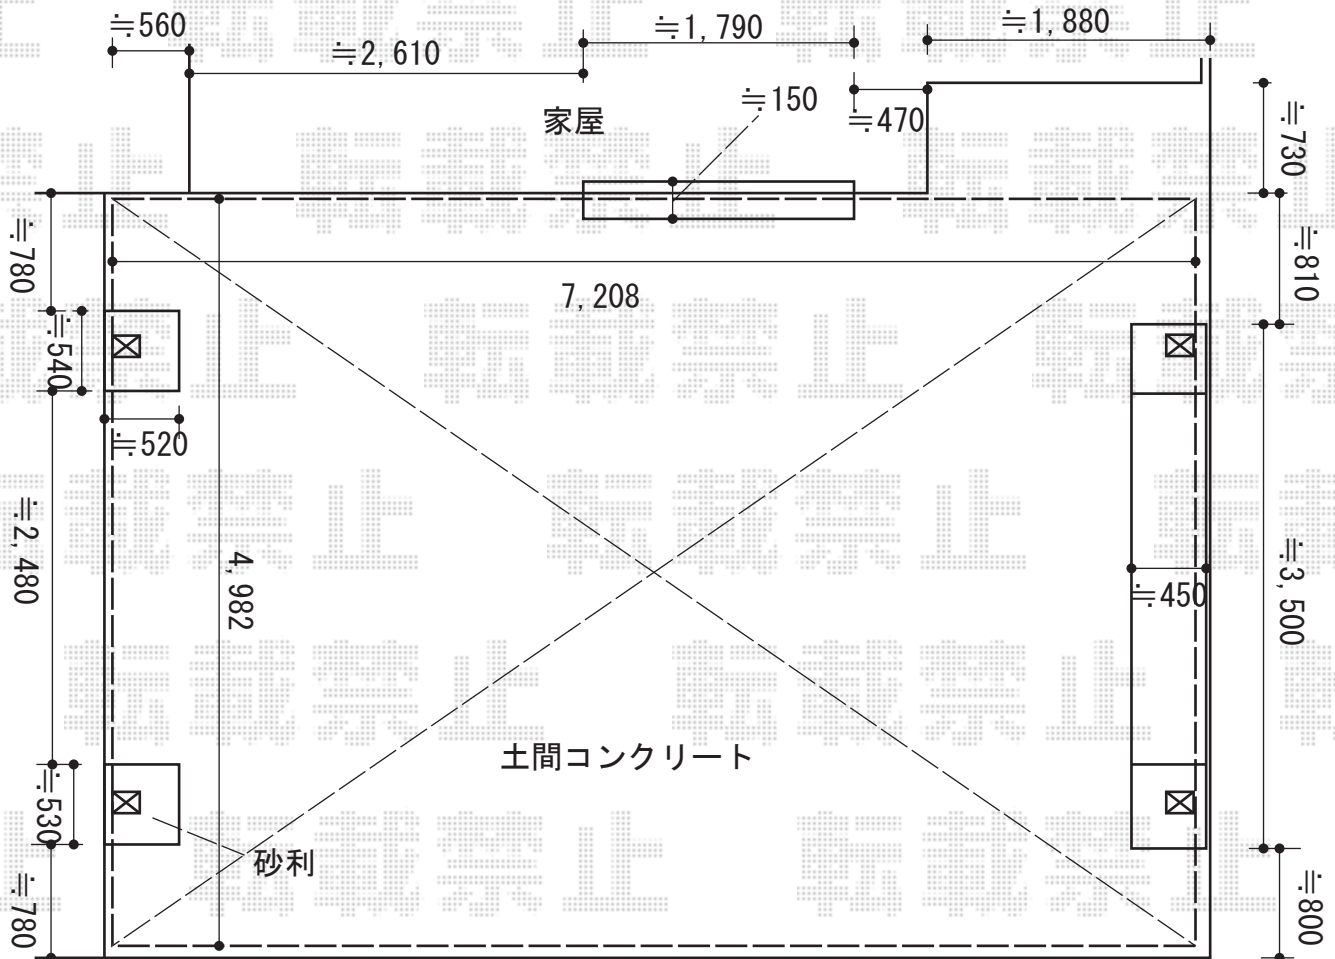

カーポート工事 施工概略図

トステム リベルポートシグマIII 3台用 積雪~20cm対応
 幅= 7,208mm
 奥行= 4,982mm
 色: シャイングレー
 屋根材: ポリカーボネート (ブルースモーク)
 柱仕様: ロング柱28仕様 (有効高 約2,800mm)

担当者

岩崎