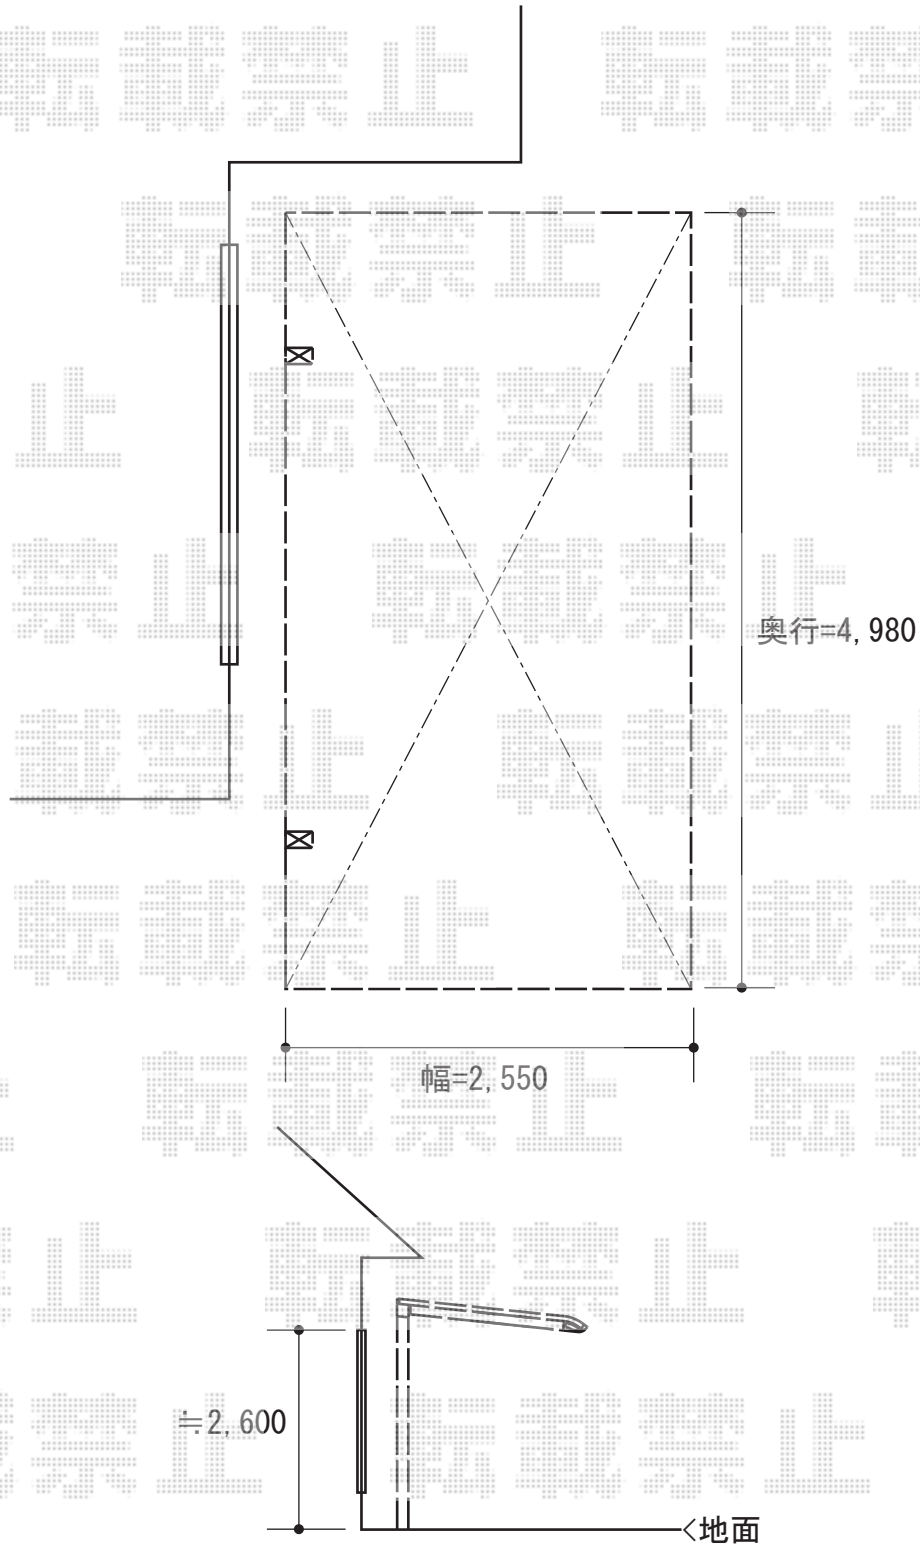

カーポート 施工概略図

トステム レガーナポートシグマIII 積雪~20cm対応
幅= 2,550mm
奥行= 4,980mm
色： オータムブラウン
屋根材： 熱線吸収ポリカーボネート（ライトブルーマット調）
柱仕様： ロング柱23仕様（有効高 約2,300mm）

担当者

塚田