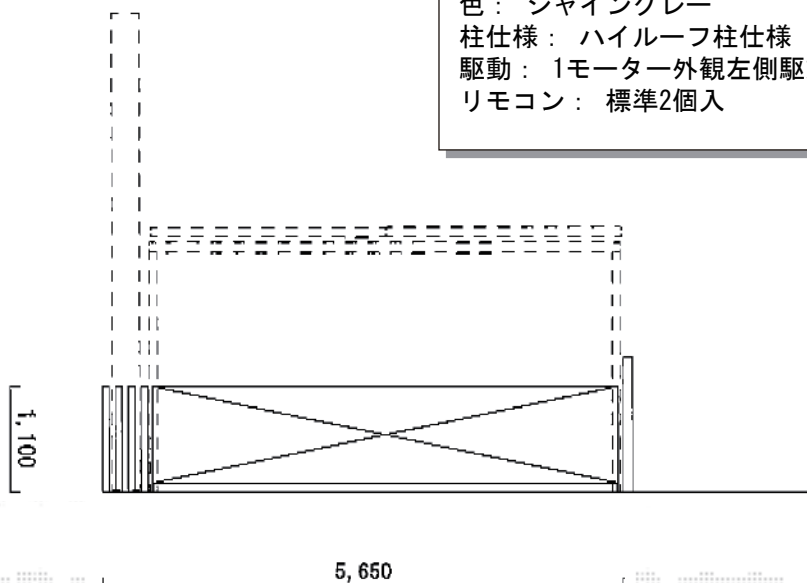

カーゲート・カーポート 施工概略図

TOEX キューブポート ワイド 積雪~20cm対応

幅= 5,107mm

奥行= 4,994mm

色： シャイングレー

屋根材： 熱線吸収ポリカーボネート（クリアブルー・すりガラス調）

柱仕様： ロング柱25仕様（有効高 約2,498mm）

TOEX ワイドオーバードアS2型 電動式

本体 (W×H) = (5,050mm×1,000mm)

色： シャイングレー

柱仕様： ハイルーフ柱仕様（有効通過高2,150mm）

駆動： 1モーター外観左側駆動/AC100V結線用柱仕様

リモコン： 標準2個入

担当者

松保