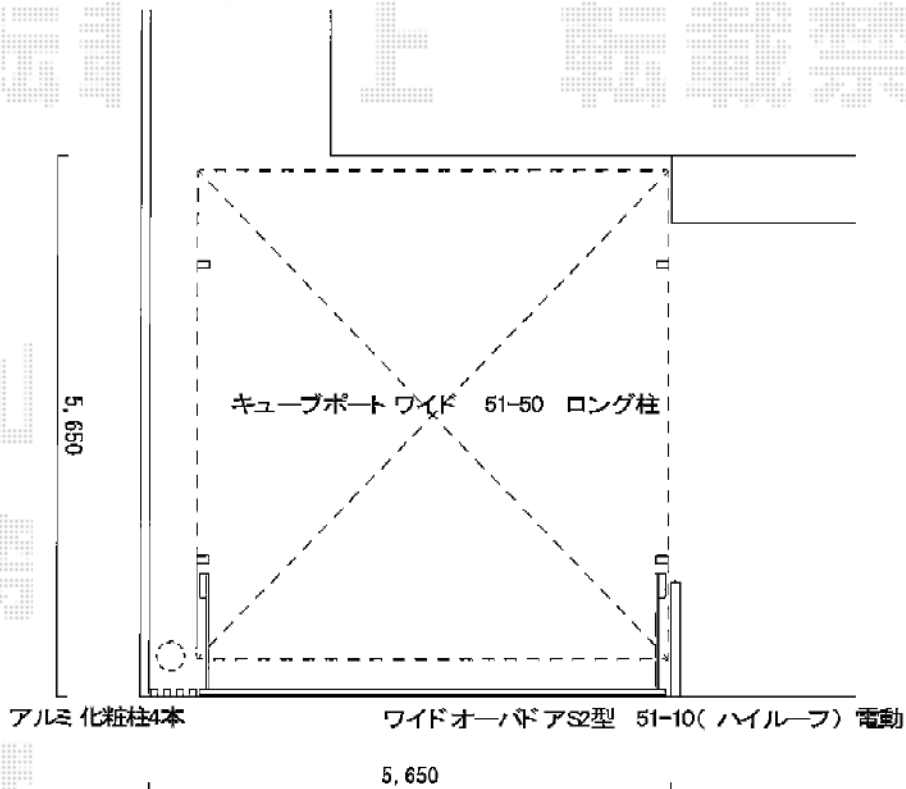

カーゲート・カーポート 施工概略図

TOEX キューブポート ワイド 積雪~20cm対応

幅= 5,107mm

奥行= 4,994mm

色： シャイングレー

屋根材： 熱線吸収ポリカーボネート（クリアブルー・すりガラス調）

柱仕様： ロング柱25仕様（有効高 約2,498mm）

TOEX ワイドオーバードアS2型 電動式

本体 (W×H) = (5,050mm×1,000mm)

色： シャイングレー

柱仕様： ハイルーフ柱仕様（有効通過高2,150mm）

駆動： 1モーター外観左側駆動/AC100V結線用柱仕様

リモコン： 標準2個入

担当者

松保