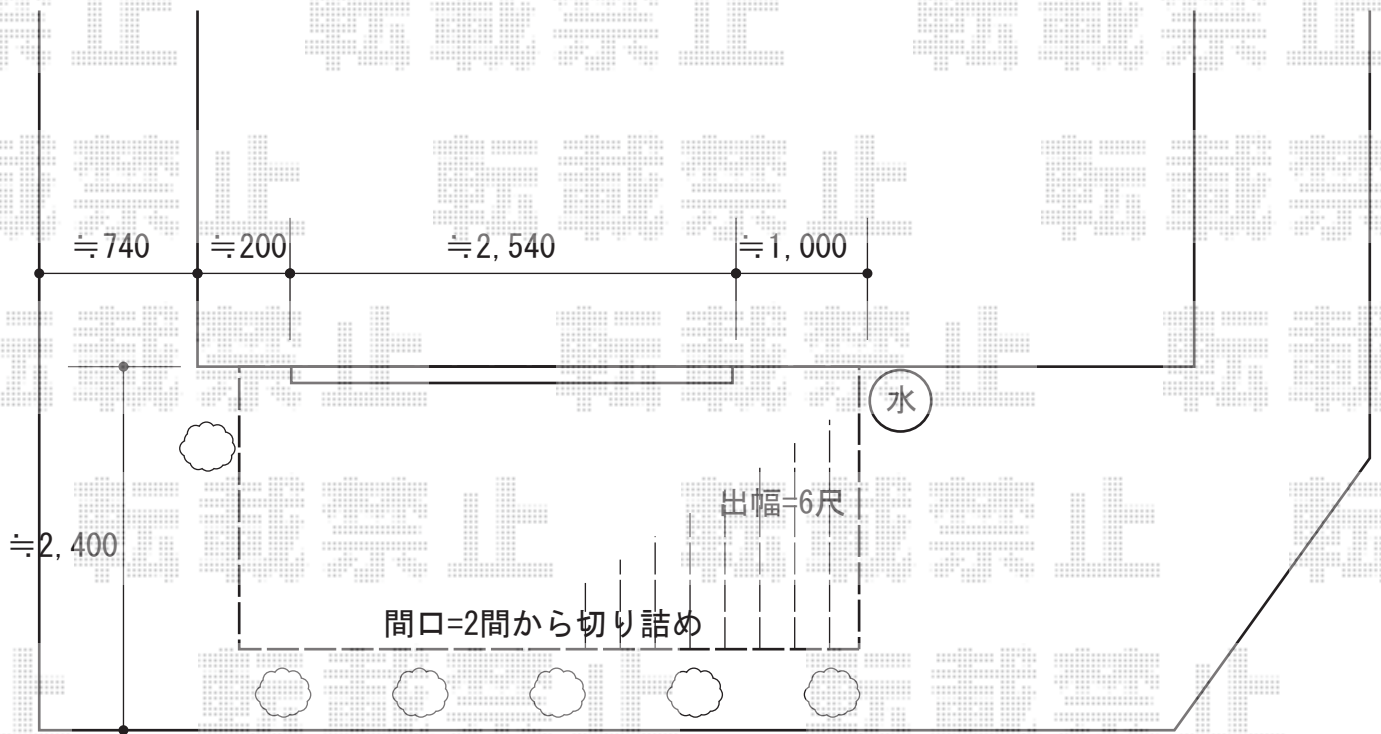

# ウッドデッキ 施工概略図

YKK AP リウッドデッキ 200  
間口= 2.0間 (3,651mm)  
出幅= 6尺 (1,820mm)  
色： レッドブラウン  
床板： 縦貼り  
幕板： 標準幕板  
束柱： Sタイプ(550mm) (色： カームブラック)

ウッドデッキ床高さ、  
建物サッシ下(≒500)に  
納めさせていただきます。

担当者	伏見
-----	----