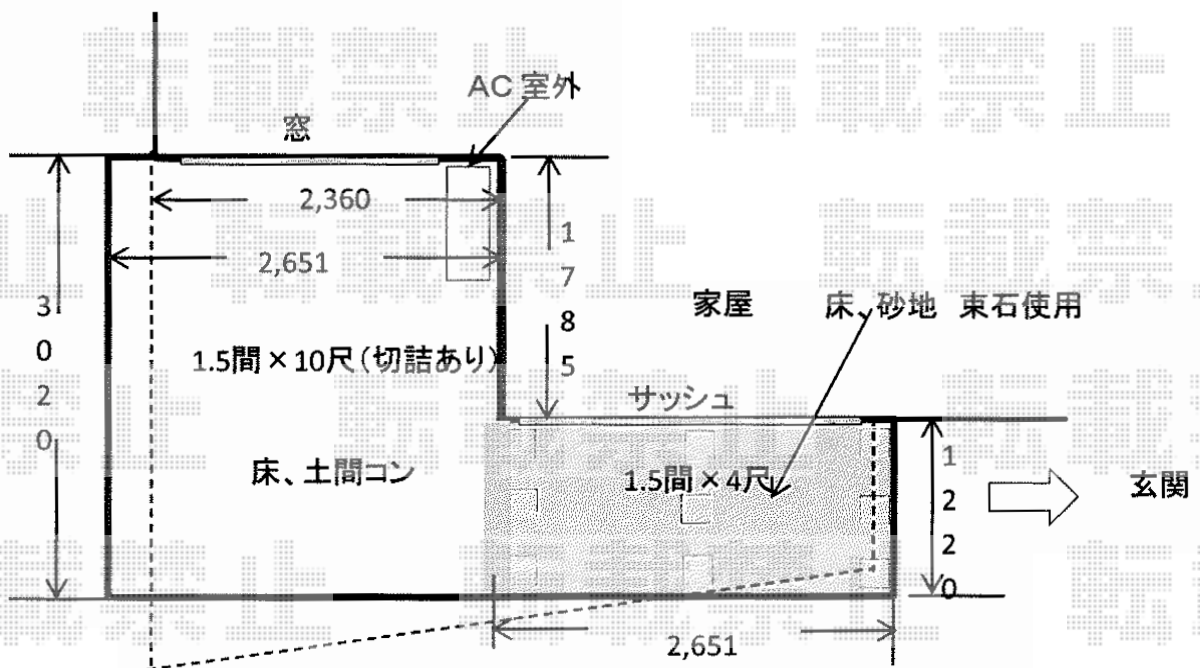

ウッドデッキ 施工概略図

YKK AP リウッドデッキ200
 間口= 3.0間 (5,451mm)
 出幅= 10尺 (3,020mm) ~4尺 (1,220mm)
 色: ホワイトブラウン
 床板: 縦貼り(10尺側 千鳥貼り)
 束柱: Sタイプ (550mm) (色: プラチナステン)

※10尺側は千鳥貼りとなります。

担当者

伏見