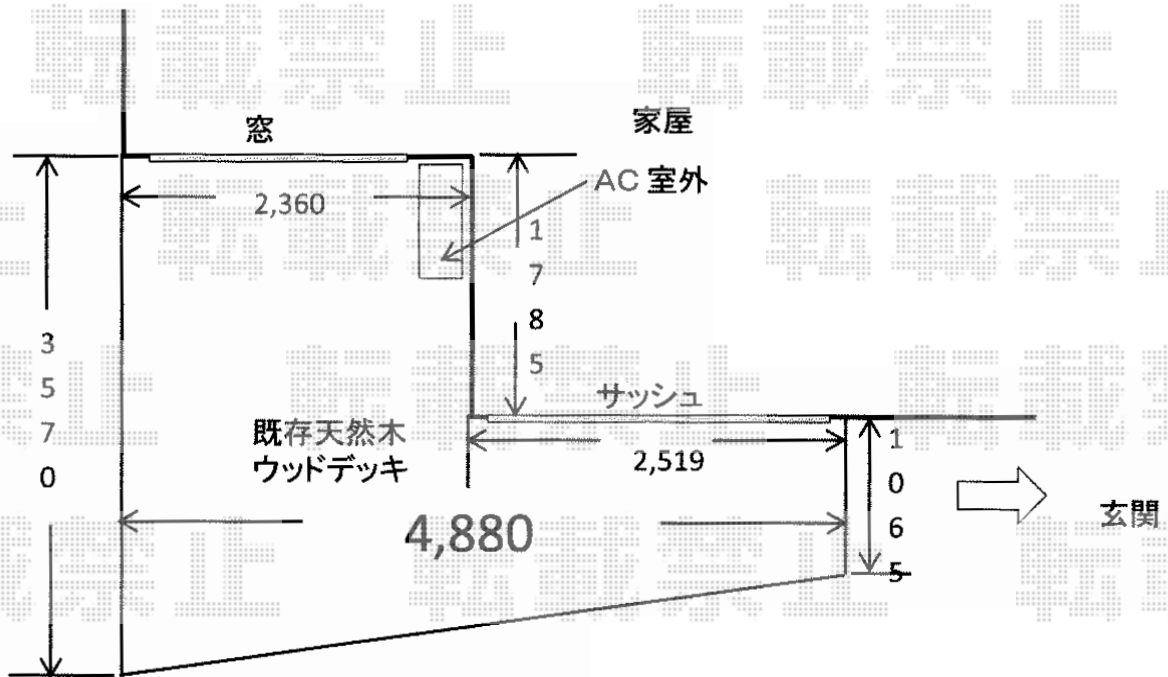

ウッドデッキ 施工概略図

YKK AP リウッドデッキ200
 間口= 3.0間 (5,451mm)
 出幅= 10尺 (3,020mm) ~4尺 (1,220mm)
 色: ホワイトブラウン
 床板: 縦貼り(10尺側 千鳥貼り)
 束柱: Sタイプ (550mm) (色: プラチナステン)

※10尺側は千鳥貼りとなります。

担当者

伏見