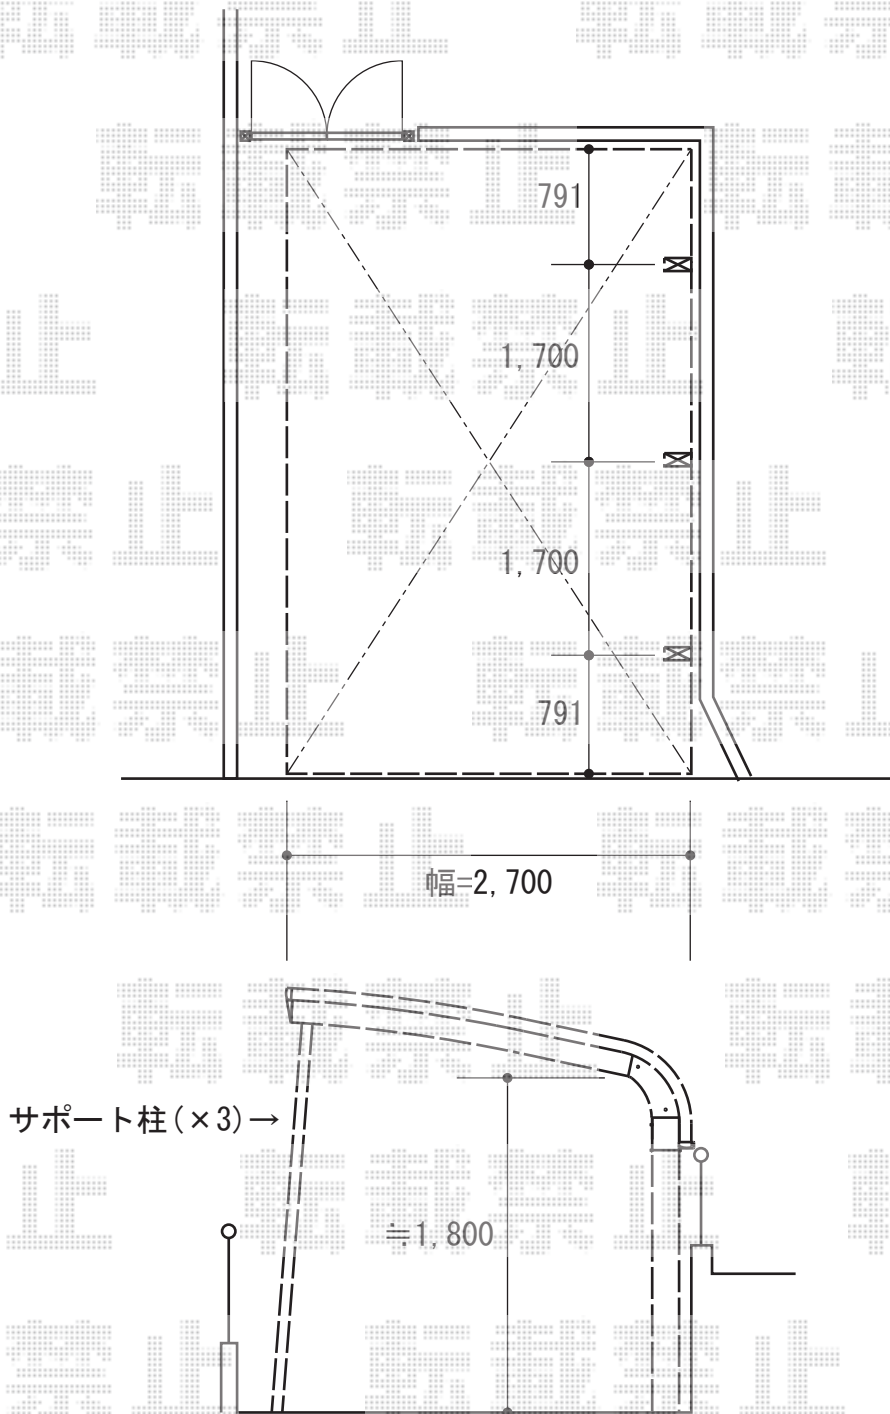

カーポート 施工概略図

トステム テールポートシグマIII 1500 積雪~50cm対応
幅=2,700mm
奥行=4,982mm
色：ブラック
屋根材：熱線吸収ポリカーボネート（ライトブルーマット調）
柱仕様：標準柱仕様（有効高 約1,800mm）

トステム テールポートシグマIII 1500 収納式サポート柱 標準 1本入り
色：ブラック
数量：3セット

担当者

酒井