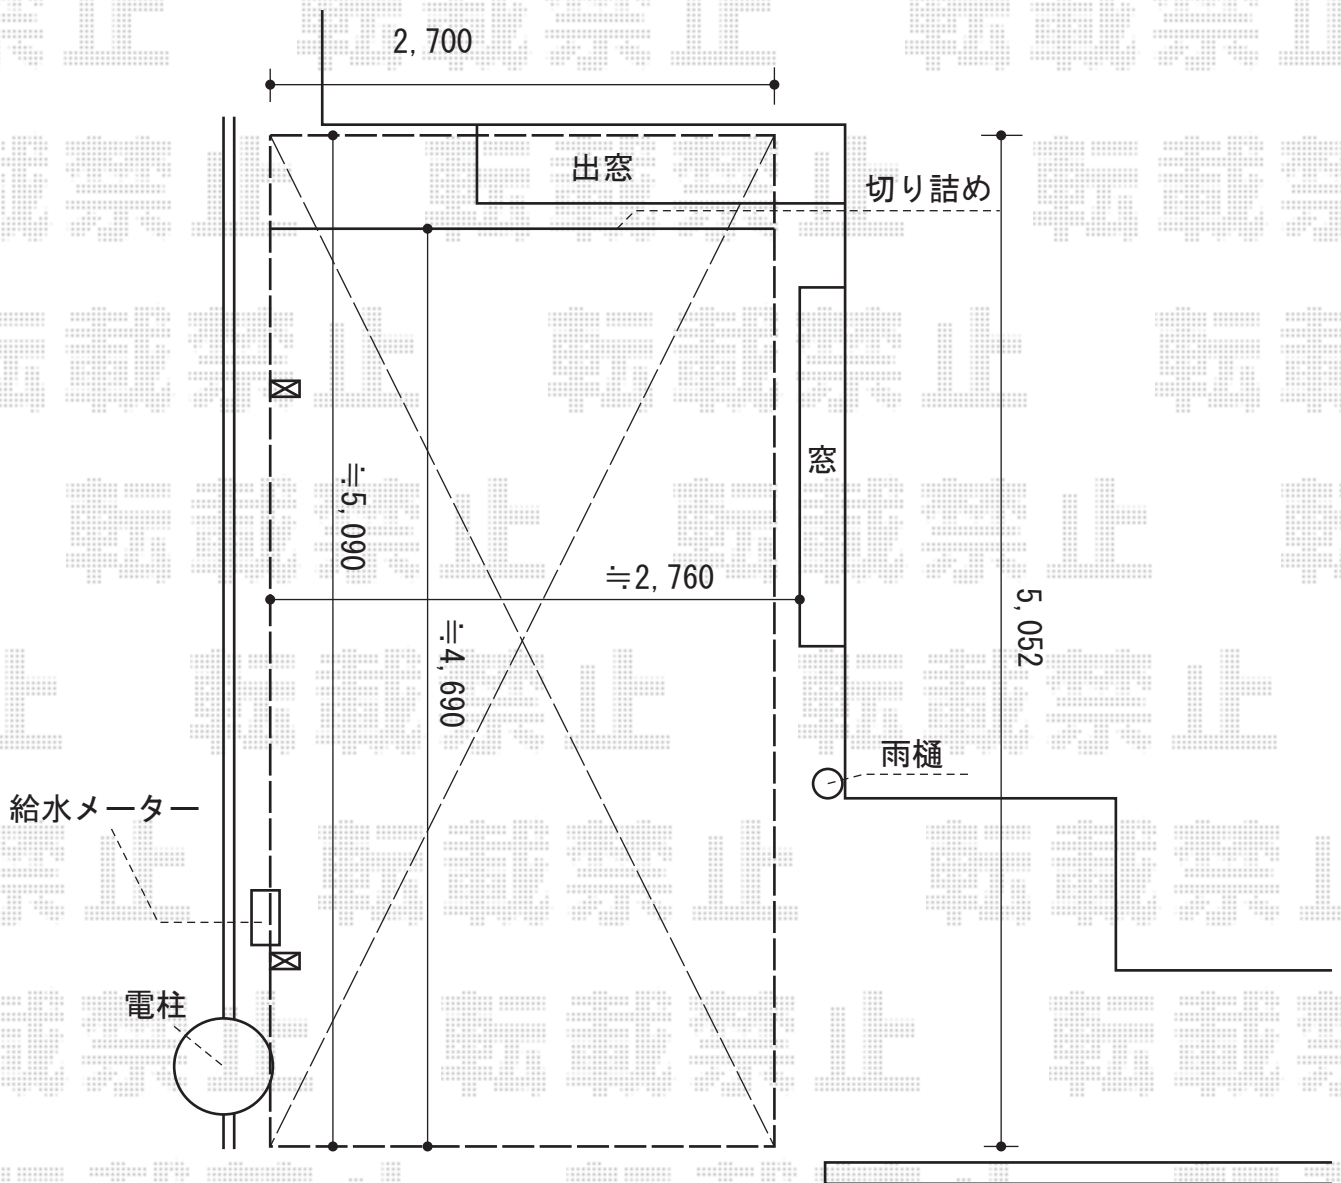

# カーポート工事 施工概略図

YKK AP レイナポートグラン積雪~20cm対応  
幅=2,700mm  
奥行=5,052mm  
色：カームブラック  
屋根材：熱線遮断ポリカーボネート(クリアマット)  
柱仕様：ハイルーフ柱仕様(有効高 約2,350mm)

YKK AP レイナポートグラン 着脱式サポート (2本入り)  
色：カームブラック  
数量：1セット

担当者

酒井