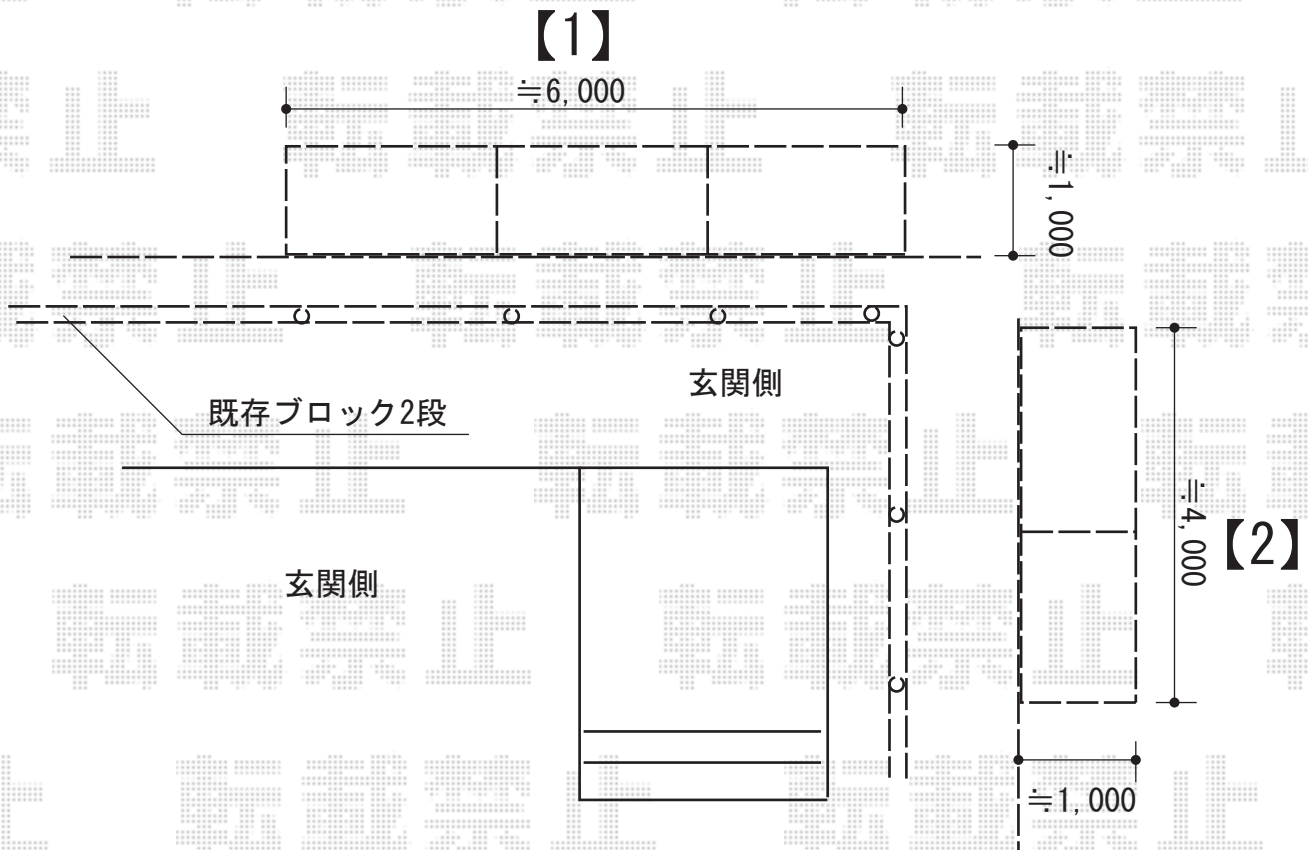

フェンス 施工概略図

TOEX ライシスフェンス3型 フリーポールタイプ  
 本体1枚 (W×H) = (1,979.5×1,000mm) ×5枚  
 柱仕様： T-10×7本  
 部品セット： 7セット  
 コーナー継手： ポール付/T-10×1セット  
 端部キャップ： 1セット  
 色： シャイングレー

担当者

伏見