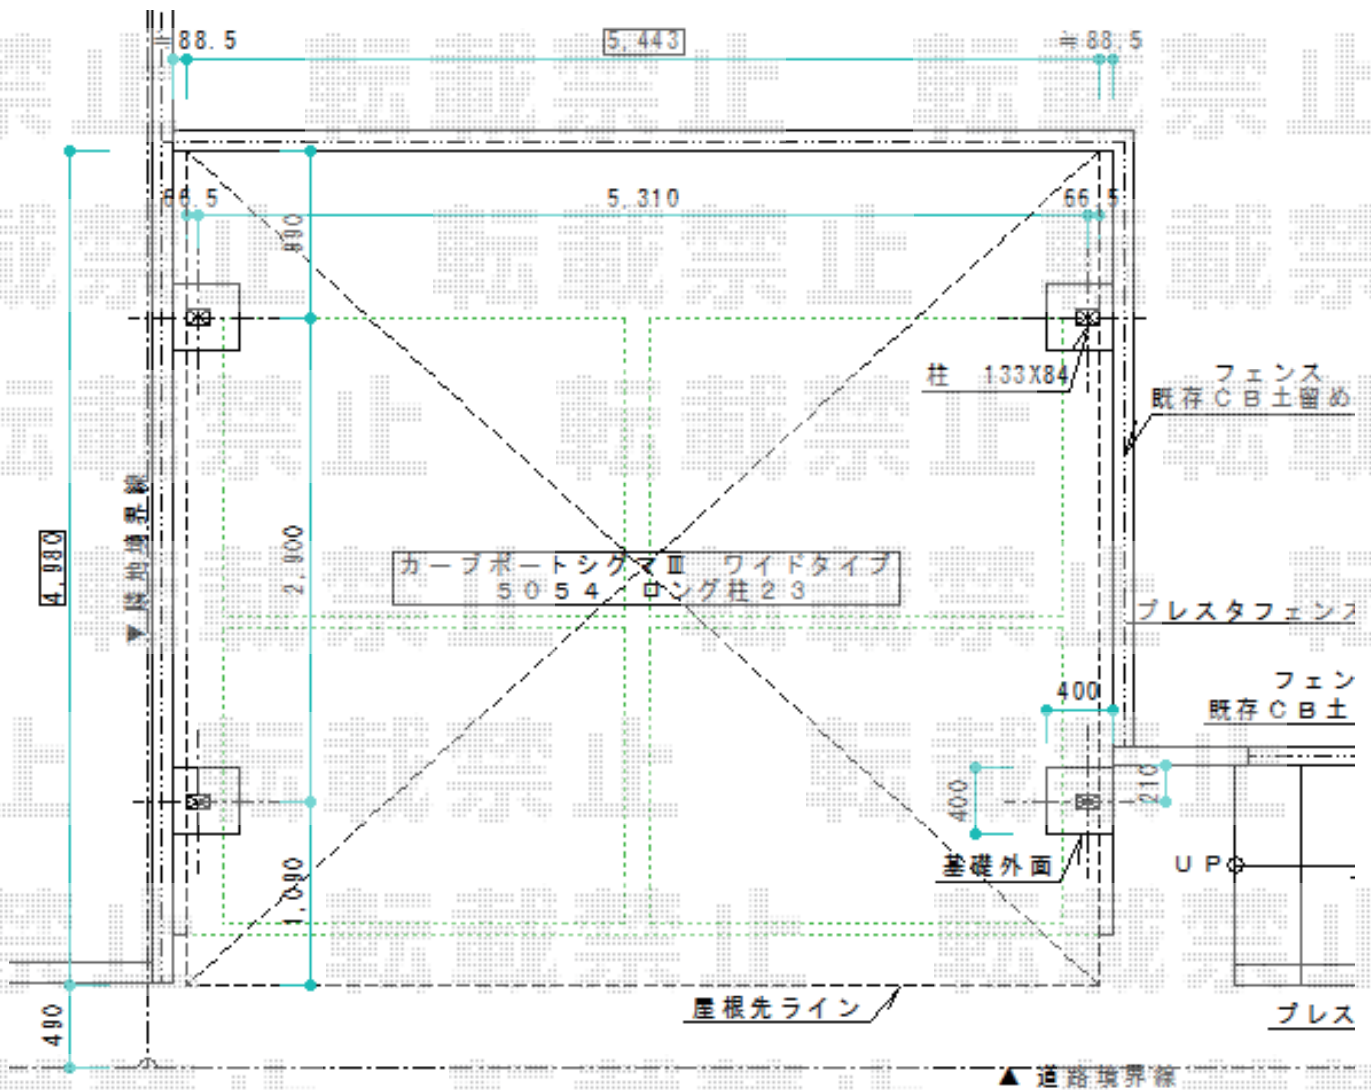

カーポート 施工概略図

トステム カーポートシグマIII ワイド 積雪~20cm対応  
 幅= 5,443mm  
 奥行= 4,980mm  
 色： シャイングレー  
 屋根材： 熱線吸収ポリカーボネート（ライトブルーマット調）  
 柱仕様： ロング柱23仕様（有効高 約2,300mm）

担当者

酒井