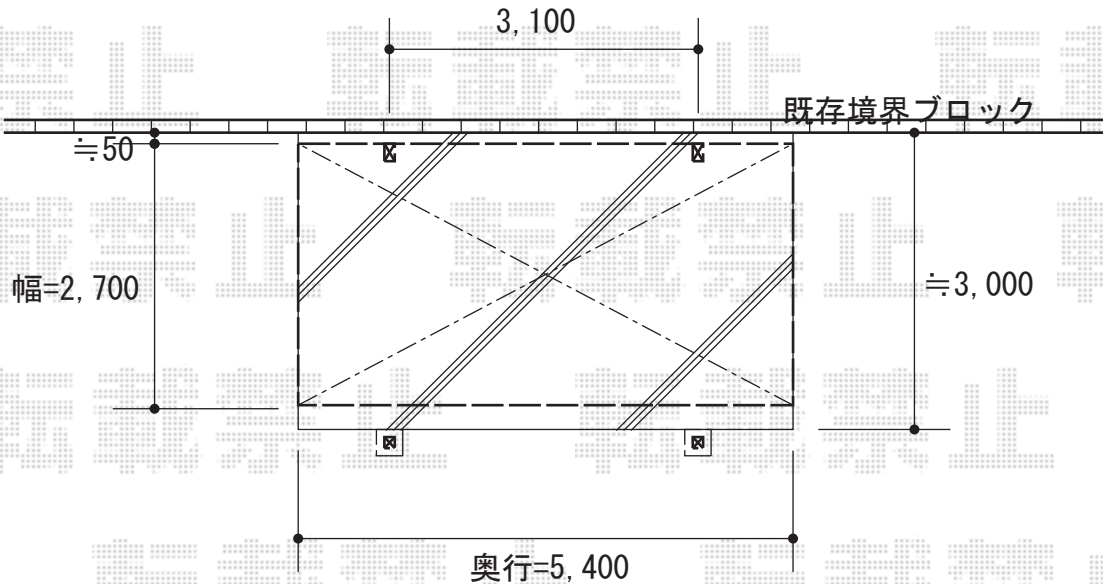

レイナポートグラン 積雪～20cm対応 施工概略図

YKK AP レイナポートグラン 積雪～20cm対応
幅= 2,700mm
奥行= 5,400mm
色： プラチナステン
屋根材： 熱線遮断ポリカーボネート(クリアマット)
柱仕様： 標準柱仕様 (有効高 約2,000mm)

YKK AP レイナポートグラン 着脱式サポート 標準・ハイルーフ兼用 2本入り
色： プラチナステン
数量： 1セット

担当者