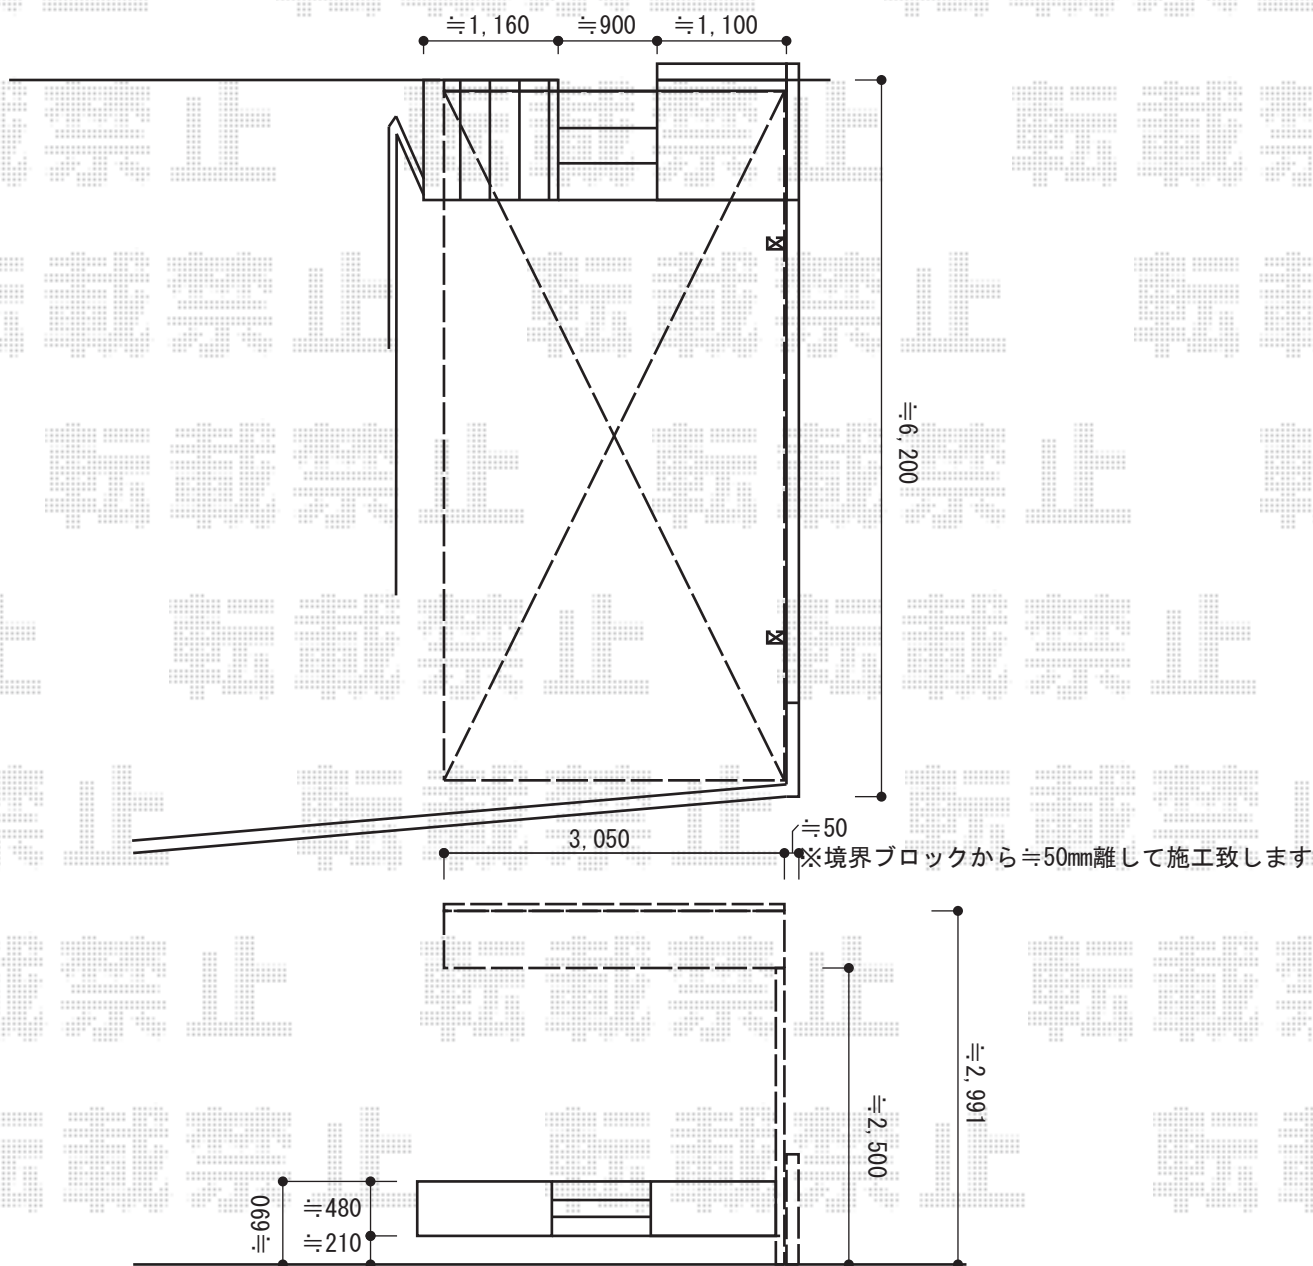

カーポート工事 施工概略図

三協アルミ マイリッシュ0K 積雪~20cm対応
 幅= 3,050mm
 奥行= 5,802mm
 色：アーバングレー
 屋根材：熱線遮断ポリカーボネート（ブルースモーク）
 柱仕様：ロング柱仕様（2,500mm）

2014-5-224595

担当者

塚田