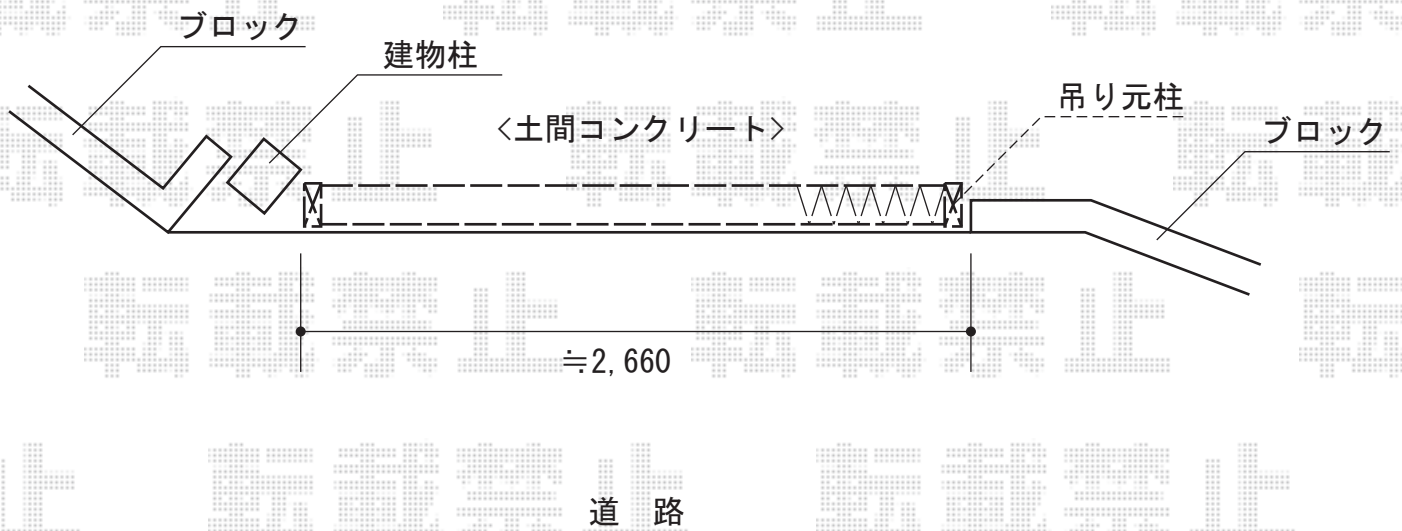

# カーゲート 施工概略図

Value Select トリップゲート RB型 ノンレール 片開き 27S  
開口幅= 2,625mm  
全幅= 2,725mm  
たたみ幅= 320.5mm  
高さ= 1,200mm  
色：【未定】  
キャスター数： 2箇所  
落棒数： 1本

担当者

松保