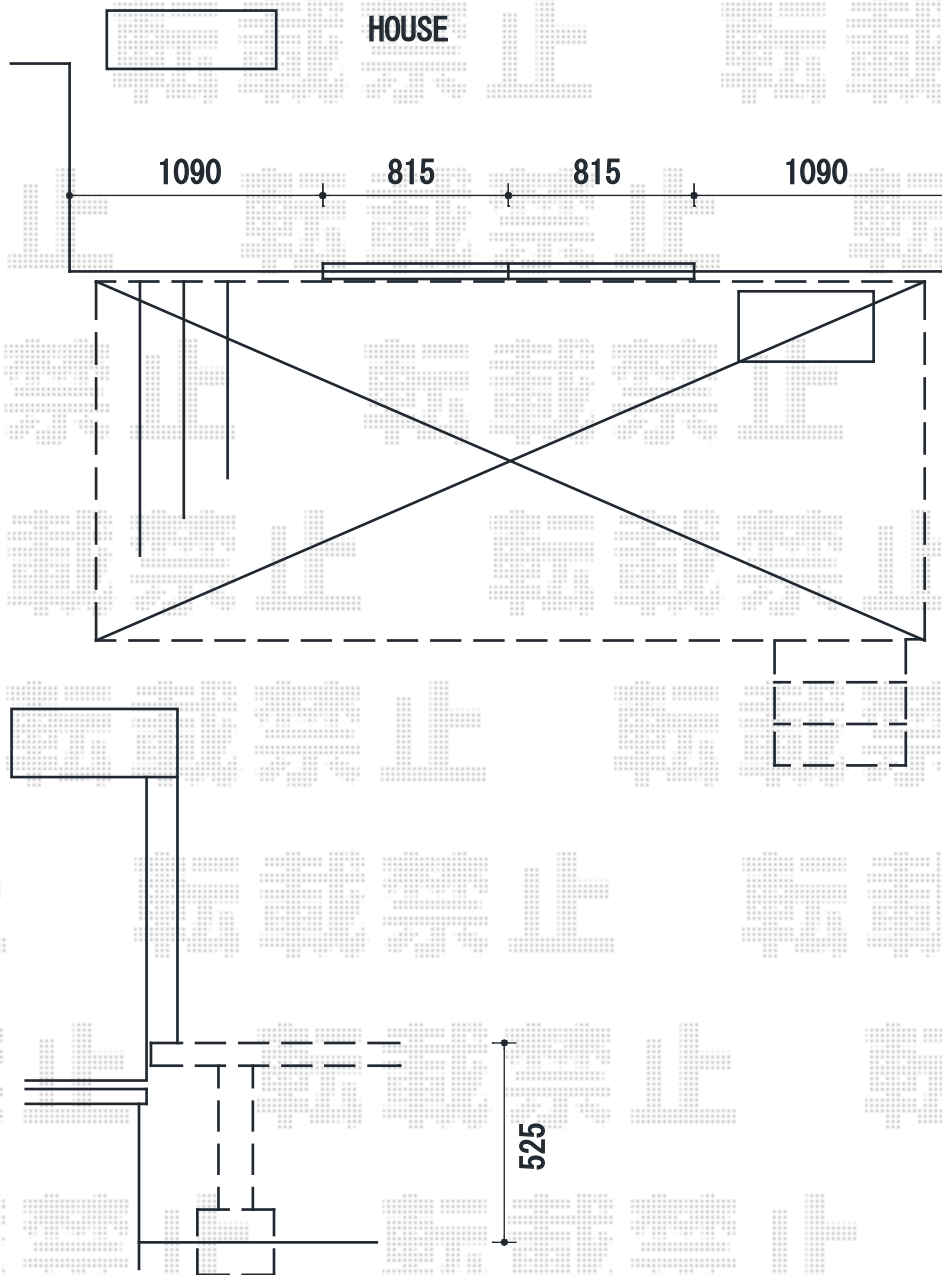

# ウッドデッキ 施工概略図

YKK AP リウッドデッキ 200  
間口=2.0間 (3,651mm)  
出幅=6尺 (1,820mm)  
色：ウォームグレイ  
床板：縦貼り  
束柱：Sタイプ (550mm) (色：プラチナステン)

YKK AP リウッドステップ5型 新Sタイプ(2段)  
色：ウォームグレイ  
数量：1セット

※図面の納まりは【仮】となります。

担当者

伏見