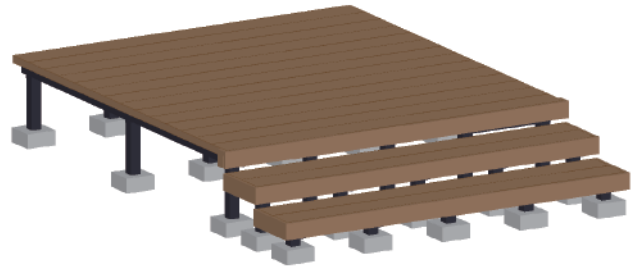

ウッドデッキ 施工概略図

YKK AP リウッドデッキ 200
間口=約2,600mm
出幅=約2,824mm
色：ナチュラルブラウン
床板：横貼り
束柱：Tタイプ (400~550mm) (色：【仮】カームブラック)

YKK AP 段床セット 2段 正面タイプ
間口=約2,600mm
色：本体/ナチュラルブラウン 束柱/カームブラック
追加部材：追加束柱

担当者

伏見