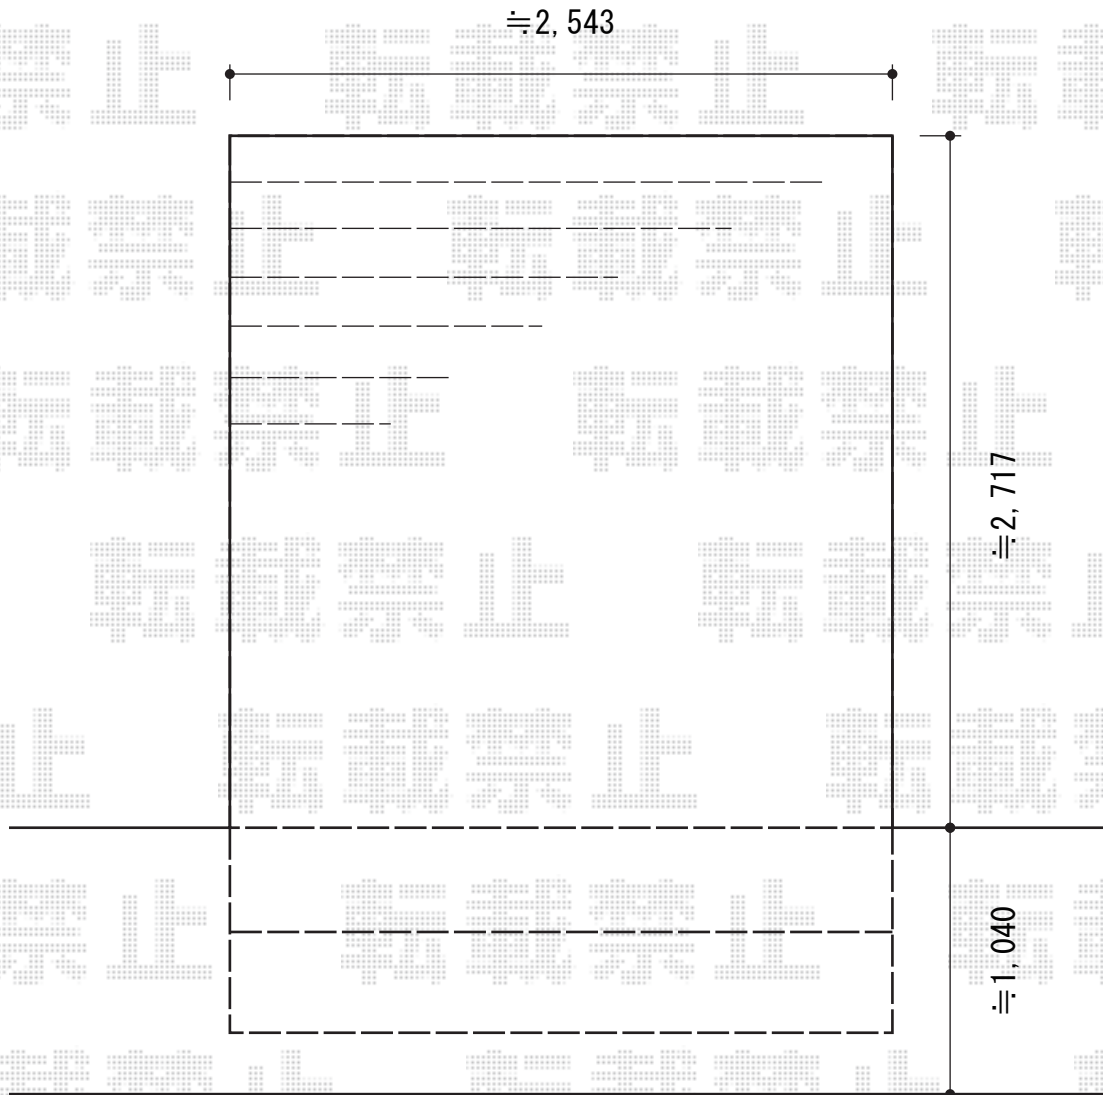

ウッドデッキ 施工概略図

YKK AP リウッドデッキ 200
間口=約2,600mm
出幅=約2,824mm
色：ナチュラルブラウン
床板：横貼り
束柱：Tタイプ (400~550mm) (色：【仮】カームブラック)

YKK AP 段床セット 2段 正面タイプ
間口=約2,600mm
色：本体/ナチュラルブラウン 束柱/カームブラック
追加部材：追加束柱

担当者

伏見