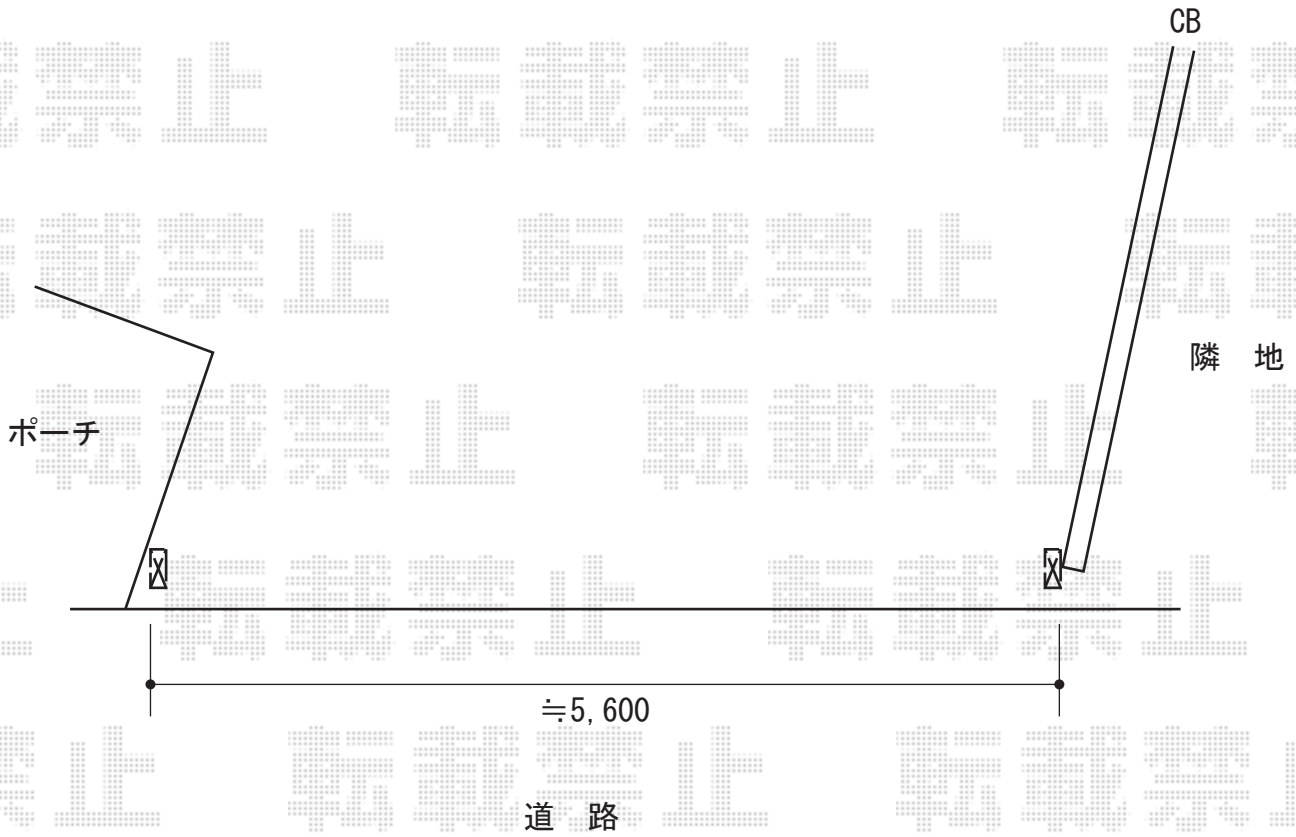

# カーゲート 施工概略図

Value Select トリップゲート RC型 ノンレール 両開き 60W(30S+30M)  
開口幅= 5,811mm  
全幅= 5,911mm  
たみ幅= 426.5×2mm  
高さ= 1,200mm  
色：ブラック  
キャスター数： 4箇所  
落棒数： 4本

担当者

松保